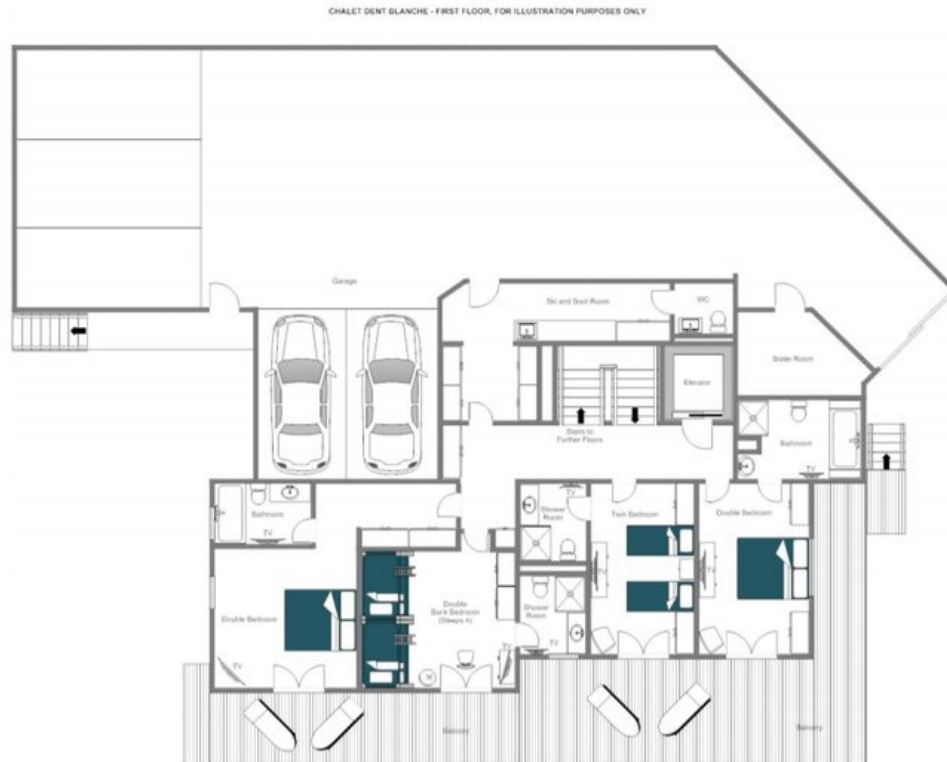

PLANS

SLEEPING FLOOR

- ♦ Double bedroom (sleeps 2, en-suite bathroom)
- ♦ Double bedroom (sleeps 2, en-suite bathroom)
- ♦ Twin bedroom (sleeps 2, en-suite shower room)
- ♦ Quad bunk room (sleeps 2, en-suite shower room)
- ♦ Guest WC
- ♦ Ski and boot room
- ♦ Additional restroom
- ♦ Garage area
- ♦ Balcony 15