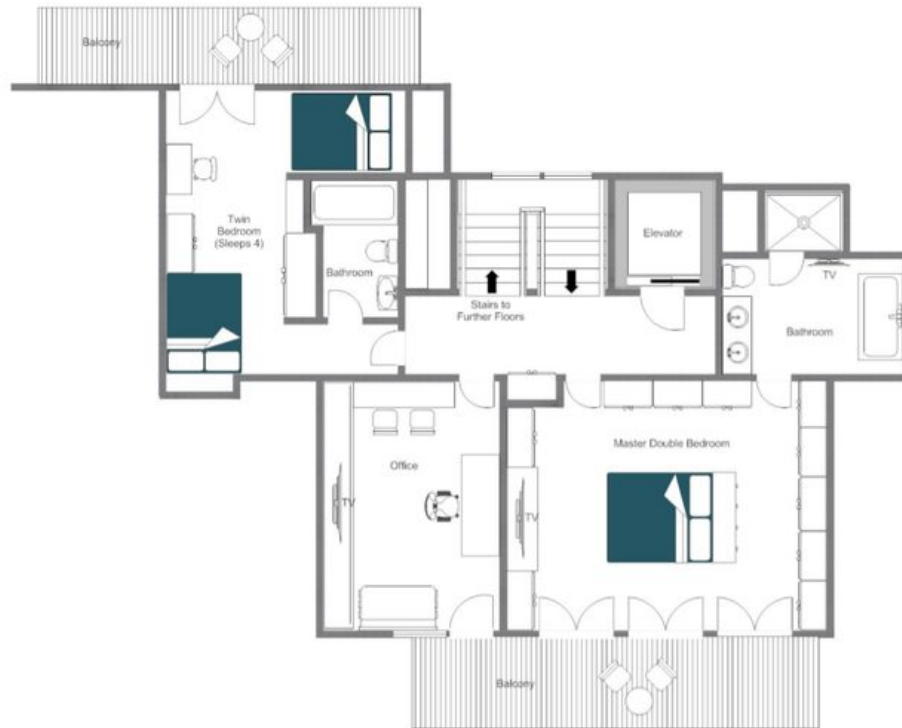

L'espace nuit est aménagé avec une générosité et un soin égaux. L'étage supérieur est entièrement consacré à une chambre double principale avec balcon privé et salle de bains attenante, accompagnée d'une chambre twin meublée de deux lits queen size et disposant de sa propre salle de bains. Un niveau de repos supplémentaire présente deux autres chambres doubles chacune avec salle de bains privative, une chambre twin avec salle de douche attenante et une charmante chambre à lits superposés pour deux jeunes hôtes, également avec salle de douche. Un local à skis et chaussures équipé de chauffe-bottes, donnant directement accès au garage intérieur pour deux véhicules, garantit que les impératifs de la vie à la montagne sont gérés avec la même précision que chaque autre aspect du chalet.

Le niveau inférieur est peut-être le plus spectaculaire de tous, révélant un sanctuaire de spa et de loisirs entièrement privé qui rivalise avec les plus beaux établissements des Alpes. Une grande piscine intérieure chauffée, un hammam, un sauna, une salle de massage et un jacuzzi extérieur sont complétés par une salle de sport de niveau professionnel offrant des vues inspirantes sur le Val des Bagnes, tandis qu'une salle de cinéma dédiée et un bar privé parachèvent une offre de divertissement d'exception. Les systèmes audiovisuels Crestron et une connexion WiFi haut débit complète s'étendent harmonieusement à l'ensemble de la propriété, et de raffinés espaces de détente extérieurs invitent les hôtes à s'attarder face à l'immense panorama montagneux qui définit la vie à Dent Blanche.

## PLANS

## TOP FLOOR

CHALET DENT BLANCHE - TOP FLOOR, FOR ILLUSTRATION PURPOSES ONLY

- ♦ Master double bedroom (sleeps 2, en-suite bathroom, private balcony)
- ♦ Twin bedroom (sleeps 2, queen-size beds, en-suite bathroom) 13