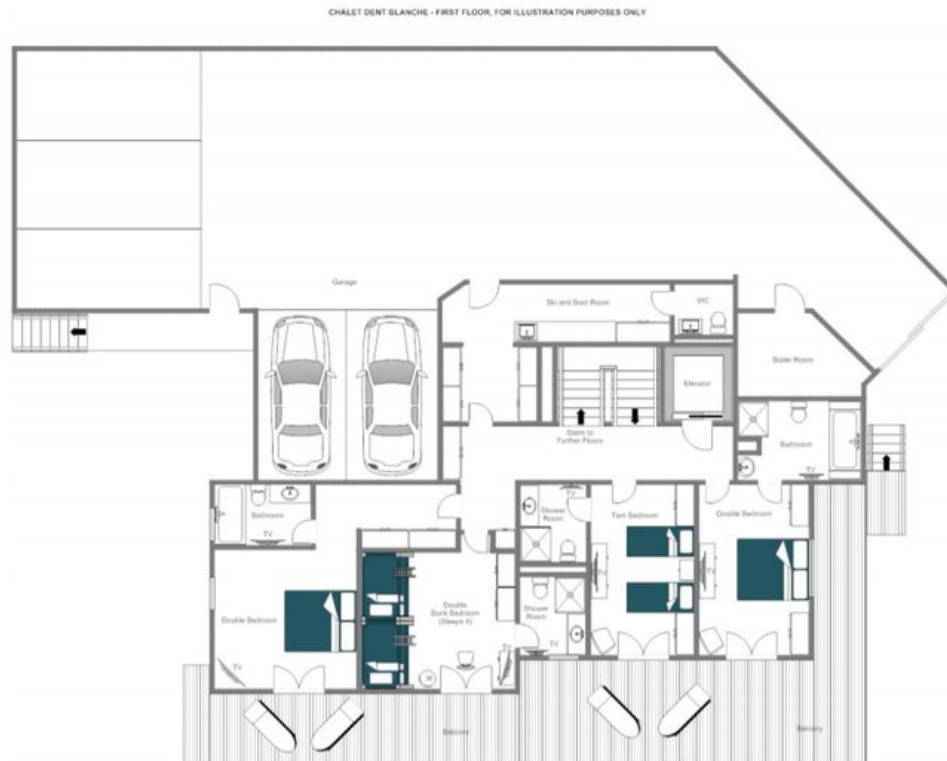

PLANIMETRIE

SLEEPING FLOOR

- ♦ Double bedroom (sleeps 2, en-suite bathroom)
- ♦ Double bedroom (sleeps 2, en-suite bathroom)
- ♦ Twin bedroom (sleeps 2, en-suite shower room)
- ♦ Quad bunk room (sleeps 2, en-suite shower room)
- ♦ Guest WC
- ♦ Ski and boot room
- ♦ Additional restroom
- ♦ Garage area
- ♦ Balcony 15