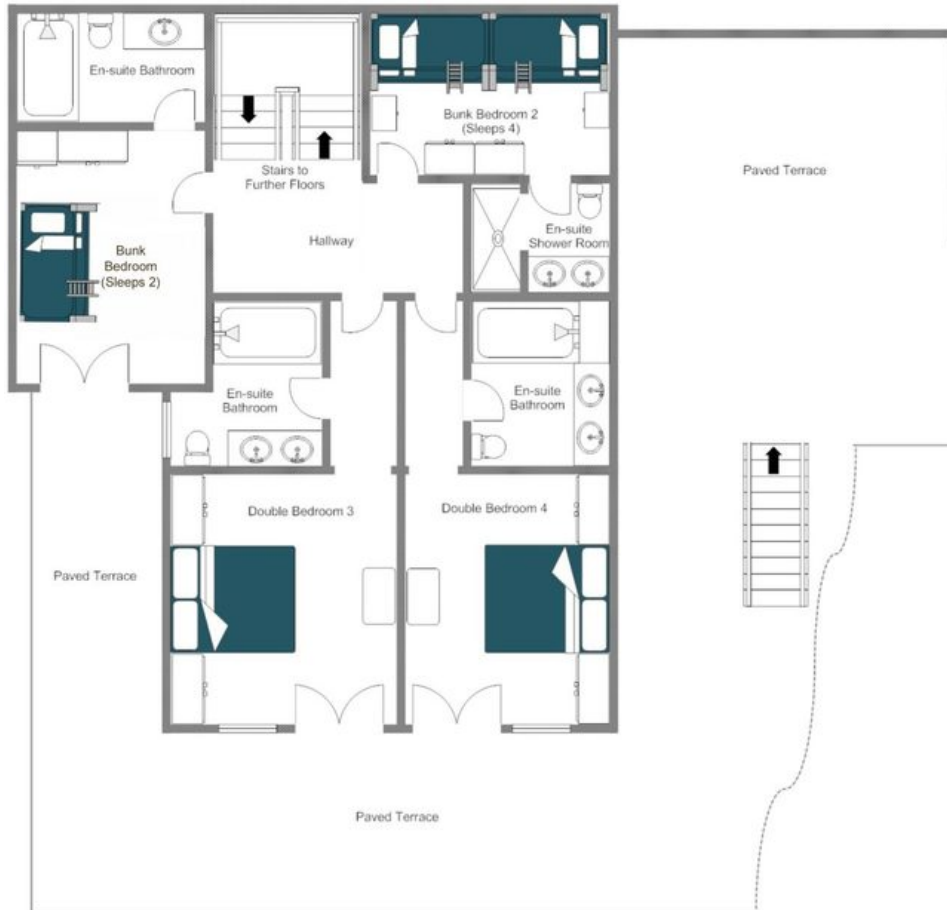

Il piano living principale è un esercizio di raffinata calore alpina. Un'area salotto e dining open-plan, impreziosita da un magnifico camino in pietra, invita gli ospiti a raccogliersi davanti a una flûte di champagne prima di spostarsi all'elegante tavolo da pranzo, che accoglie dieci commensali. La cucina può essere abilmente celata alla vista quando desiderato, e una piccola biblioteca offre un rifugio più tranquillo. Le porte finestre della sala da pranzo conducono a una terrazza inondata di sole con barbecue e zona pranzo esterna, mentre un'ampia balconata panoramica sul fronte dello chalet cattura appieno il sole invernale. L'intero piano superiore è dedicato alla suite principale, un rifugio genuinamente privato completo di proprio camino, bagno en-suite e un balcone privato che comanda eccezionali viste panoramiche. Il piano terra ospita altre quattro camere da letto, tra cui due camere matrimoniali o twin con accesso al giardino e due camerette con letti a castello per i più giovani, ciascuna dotata di facilities en-suite e accesso diretto all'esterno.

Al di sotto, il piano seminterrato offre ogni indulgenza dopo una giornata in montagna. Un hammam, una sala televisione e per la famiglia dedicata, e una boot room con pavimento riscaldato garantiscono che il comfort prosegua ben oltre la chiusura degli impianti. Questo livello ospita anche un appartamento indipendente per il personale con una camera singola, bagno en-suite con doccia e angolo cottura, ideale per una tata privata o per il personale di servizio. Una lavanderia e un posto auto in garage completano questo chalet eccezionalmente ben concepito, disponibile a tariffe da CHF 33.260 a CHF 108.580 a settimana.

PLANIMETRIE

TOP FLOOR

CHALET TESSELN - TOP FLOOR, FOR ILLUSTRATION PURPOSES ONLY

PLANIMETRIE

CHALET TESSELN - FIRST FLOOR, FOR ILLUSTRATION PURPOSES ONLY

LIVING FLOOR (1ST FLOOR)

PLANIMETRIE

CHALET TESSELN - GROUND FLOOR, FOR ILLUSTRATION PURPOSES ONLY