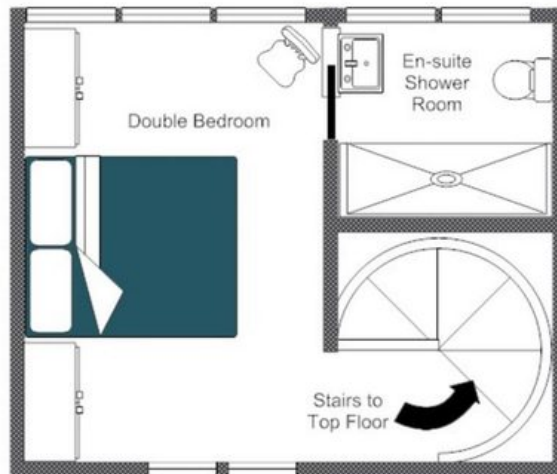

GRUNDRISSPLÄNE

TOP FLOOR

CHALET DELORMES, TOP FLOOR (MEZZANINE FLOOR)
FOR ILLUSTRATION PURPOSES ONLY