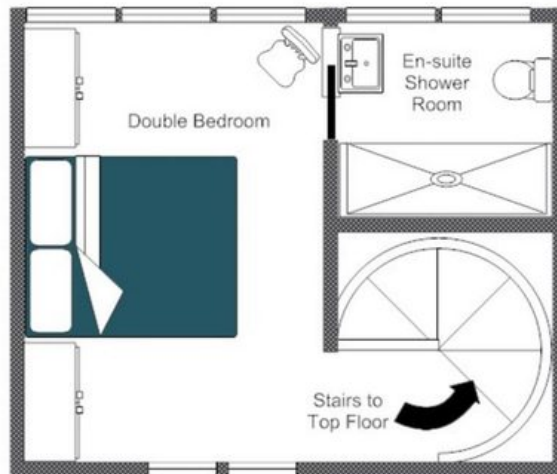

Répartis sur quatre niveaux harmonieusement agencés, chaque espace a été pensé pour recevoir avec faste ou se retirer dans la sérénité. Le salon principal, au deuxième étage, s'articule autour d'une majestueuse cheminée en pierre ; des portes coulissantes ouvrent sur une généreuse terrasse où la lumière naturelle inonde librement la pièce. Une cuisine entièrement équipée, finie selon les plus hauts standards, donne sur l'espace salle à manger, tandis qu'une chambre double en mezzanine nichée sous les combles confère une intimité architecturale toute particulière. La suite principale occupe un étage entier, ses fenêtres françaises du sol au plafond s'ouvrant sur une terrasse partagée aux vues à couper le souffle, et sa salle de bain en suite proposant deux lavabos, une baignoire îlot et une douche d'une élégance remarquable.

Plus bas, un niveau bien-être dédié accueille un jacuzzi intérieur, un sauna et des douches à effet pluie pour des soirées régénératrices après la montagne. Une salle de jeux et de cinéma, dotée d'un billard et d'un jeu de fléchettes, d'un généreux canapé en L ainsi que d'une petite cuisine et d'un bar, garantit que le chalet se prête aussi bien aux réunions animées qu'à la quiétude la plus absolue. Les fenêtres françaises de la chambre du rez-de-chaussée s'ouvrent directement sur le jardin ensoleillé, parachevant une résidence qui allie la grandeur des Alpes à la facilité et à l'intimité d'un véritable foyer privé.

PLANS

TOP FLOOR

CHALET DELORMES, TOP FLOOR (MEZZANINE FLOOR)
FOR ILLUSTRATION PURPOSES ONLY

PLANS

LIVING FLOOR (2ND FLOOR)

PLANS

ENTRANCE LEVEL (1ST FLOOR)

PLANS