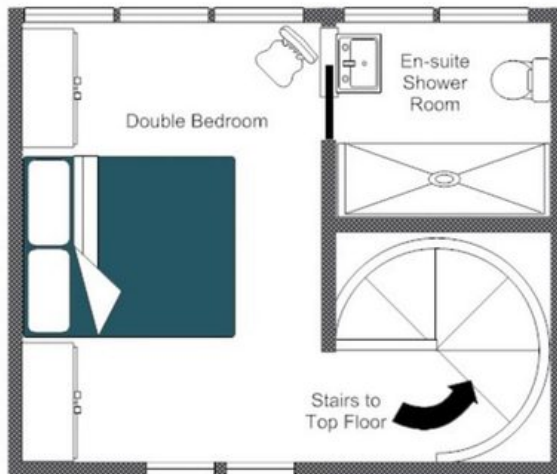

Su quattro piani sapientemente articolati, ogni spazio è stato concepito per accogliere tanto grandi occasioni di convivialità quanto momenti di quiete e raccoglimento. Il salone principale al secondo piano ruota attorno a un imponente camino in pietra, con porte scorrevoli che si aprono su un'ampia terrazza inondata di luce naturale. Una cucina completamente attrezzata, rifinita secondo i più elevati standard, si affaccia sulla zona pranzo, mentre una camera matrimoniale a soppalco incastonata nel sottotetto aggiunge un tocco di intimità architettonica. La suite principale occupa un intero piano, con finestre a tutta altezza che si aprono su una terrazza condivisa con viste mozzafiato, e un bagno en-suite con lavabi doppi, vasca freestanding e una doccia separata di considerevole eleganza.

Al piano inferiore, un'intera area dedicata al benessere offre una vasca idromassaggio interna, una sauna e docce pluviali per serate ristoratrici dopo la montagna. Una sala televisione e giochi, completa di biliardo e freccette, un ampio divano ad angolo e una piccola cucina con bar, assicura che il chalet sia altrettanto adatto a vivaci riunioni quanto a momenti di serena solitudine. Le finestre a tutta altezza della camera al piano terra si aprono direttamente sul soleggiato giardino, completando una residenza che coniuga la grandiosità delle Alpi con la naturalezza e l'intimità di una vera dimora privata.

PLANIMETRIE

TOP FLOOR

CHALET DELORMES, TOP FLOOR (MEZZANINE FLOOR)  
FOR ILLUSTRATION PURPOSES ONLY

PLANIMETRIE

LIVING FLOOR (2ND FLOOR)

PLANIMETRIE

ENTRANCE LEVEL (1ST FLOOR)

PLANIMETRIE