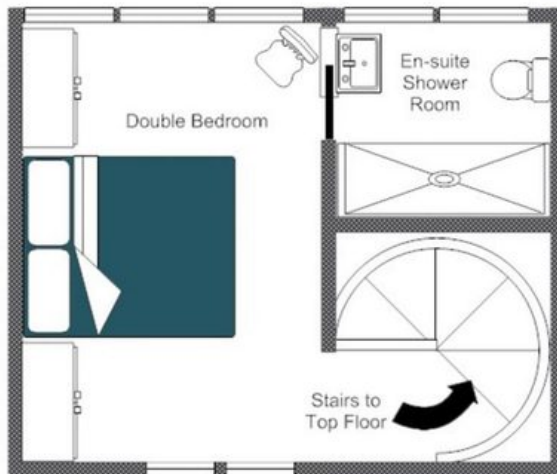

PLATTEGRONDEN

TOP FLOOR

CHALET DELORMES, TOP FLOOR (MEZZANINE FLOOR)
FOR ILLUSTRATION PURPOSES ONLY