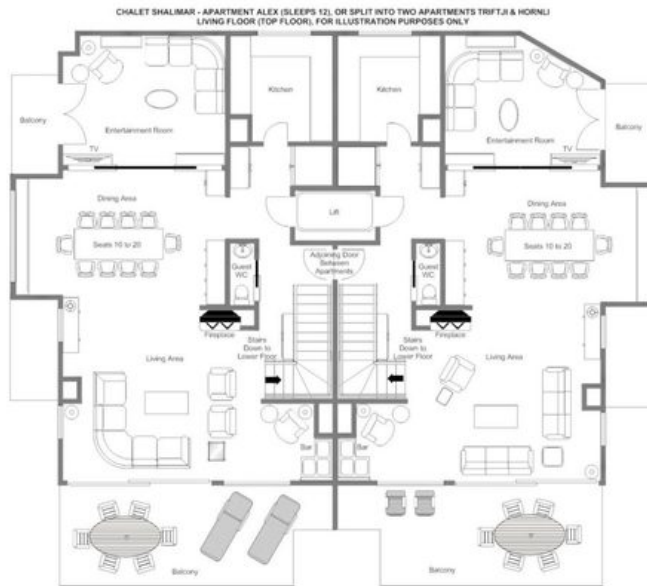

♦ Gemeinsamer Zugang zum Hammam

♦ Gemeinsamer Zugang zum Massageraum

♦ Gemeinsamer Zugang zum Pool

♦ Gemeinsamer Zugang zur Sauna

♦ Südausgerichtete Balkone

♦ Spa

♦ TV-Zimmer

DIE RESIDENZ

Alex

Die beiden obersten Etagen eines distinguished Anwesens in Zermatt bewohnend, ist Apartment Alex ein singuläres Penthouse-Duplex von 480 Quadratmetern, konzipiert für anspruchsvolle Gruppen von bis zu zwölf Personen. Sechs großzügig proportionierte Twin- und Doppelzimmer, jedes mit en-suite Bad mit separater Badewanne und Kraftdusche, verteilen sich auf die Hauptschlafetage, wobei jedes Zimmer auf seinen eigenen privaten Balkon hinausführt. Die beiden Master Suites genießen einen vollkommen unverstellten Blick auf das ikonische Matterhorn ein Ausblick, der jeden Morgen unvergesslich macht.

Die Bewohner von Apartment Alex genießen gemeinsamen Zugang zu den Spa-Einrichtungen im Untergeschoss, bestehend aus einem Innenpool, Sauna, Hammam und Massageraum. Die Bergstation Klein Matterhorn ist per Elektrotaxi oder in einem entspannten Fußmarsch von zehn Minuten erreichbar, während das pulsierende Herz von Zermatt in einem malerischen Spaziergang von fünfzehn Minuten oder einer kurzen Fahrt mit dem Elektrotaxi liegt. Apartment Alex ist als reine Unterkunft, zur Selbstverpflegung, als Bed & Breakfast oder vollständig betreut buchbar, mit Preisen ab CHF 9.850.

GRUNDRISSPÄNE

LIVING FLOOR (TOP FLOOR)

GRUNDRISSPLÄNE

LIVING FLOOR

ALEX
— ◆ —
ZERMATT