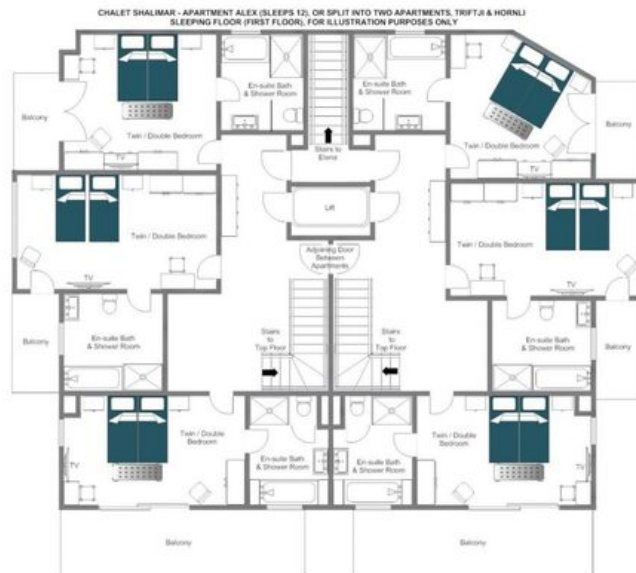

♦ Gemeinsamer Zugang zum Hammam

♦ Gemeinsamer Zugang zum Massageraum

♦ Gemeinsamer Zugang zum Pool

♦ Gemeinsamer Zugang zur Sauna

♦ Südausgerichtete Balkone

♦ Spa

♦ TV-Zimmer

DIE RESIDENZ

Alex

Die beiden obersten Etagen eines distinguished Anwesens in Zermatt bewohnend, ist Apartment Alex ein singuläres Penthouse-Duplex von 480 Quadratmetern, konzipiert für anspruchsvolle Gruppen von bis zu zwölf Personen. Sechs großzügig proportionierte Twin- und Doppelzimmer, jedes mit en-suite Bad mit separater Badewanne und Kraftdusche, verteilen sich auf die Hauptschlafetage, wobei jedes Zimmer auf seinen eigenen privaten Balkon hinausführt. Die beiden Master Suites genießen einen vollkommen unverstellten Blick auf das ikonische Matterhorn ein Ausblick, der jeden Morgen unvergesslich macht.

Die Bewohner von Apartment Alex genießen gemeinsamen Zugang zu den Spa-Einrichtungen im Untergeschoss, bestehend aus einem Innenpool, Sauna, Hammam und Massageraum. Die Bergstation Klein Matterhorn ist per Elektrotaxi oder in einem entspannten Fußmarsch von zehn Minuten erreichbar, während das pulsierende Herz von Zermatt in einem malerischen Spaziergang von fünfzehn Minuten oder einer kurzen Fahrt mit dem Elektrotaxi liegt. Apartment Alex ist als reine Unterkunft, zur Selbstverpflegung, als Bed & Breakfast oder vollständig betreut buchbar, mit Preisen ab CHF 9.850.

GRUNDRISSPÄNE

LIVING FLOOR (TOP FLOOR)

GRUNDRISSPLÄNE

LIVING FLOOR

ALEX
— ◆ —
ZERMATT