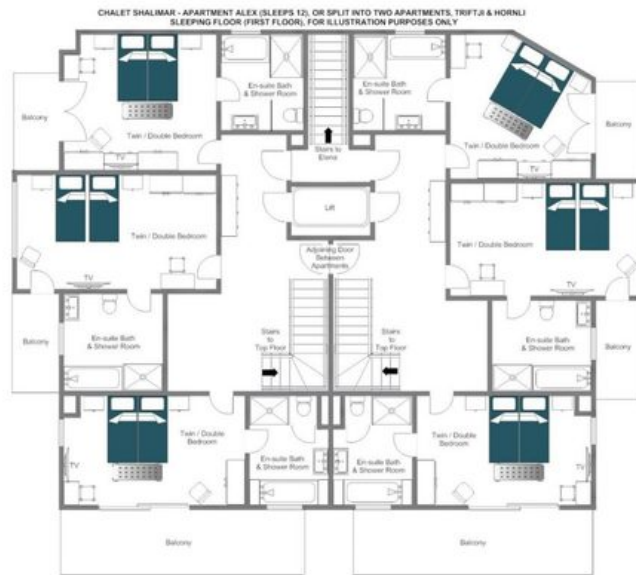

♦ Accès partagé au Hammam

♦ Accès partagé à la salle de massage

♦ Accès partagé à la piscine

♦ Accès partagé au Sauna

♦ Balcons exposés plein sud

♦ Spa

♦ Salle TV

LA RÉSIDENCE

Alex

Occupant les deux derniers étages d'une résidence distinguée à Zermatt, Apartment Alex est un penthouse duplex singulier de 480 mètres carrés, conçu pour des groupes d'exigeants connaisseurs pouvant aller jusqu'à douze personnes. Six chambres twin et double aux généreuses proportions, chacune dotée d'une salle de bain en suite comprenant une baignoire séparée et une douche à jets puissants, se répartissent sur le niveau principal dédié au repos, chaque chambre s'ouvrant sur son propre balcon privé. Les deux suites principales bénéficient de vues absolument dégagées sur l'emblématique Matterhorn, un panorama qui rend chaque matin tout à fait inoubliable.

Les résidents d'Apartment Alex bénéficient d'un accès partagé aux installations du spa au sous-sol, comprenant une piscine intérieure, un sauna, un hammam et une salle de massage. La station de la télécabine Klein Matterhorn se trouve à quelques minutes en taxi électrique ou à une agréable promenade de dix minutes, tandis que le centre animé de Zermatt n'est qu'à quinze minutes de marche pittoresque ou à quelques instants en taxi électrique. Apartment Alex est disponible en formule hébergement seul, self-catering, petit-déjeuner ou entièrement cuisinée, à partir de CHF 9,850.

PLANS

LIVING FLOOR (TOP FLOOR)

PLANS

LIVING FLOOR

ALEX
— ◆ —
ZERMATT