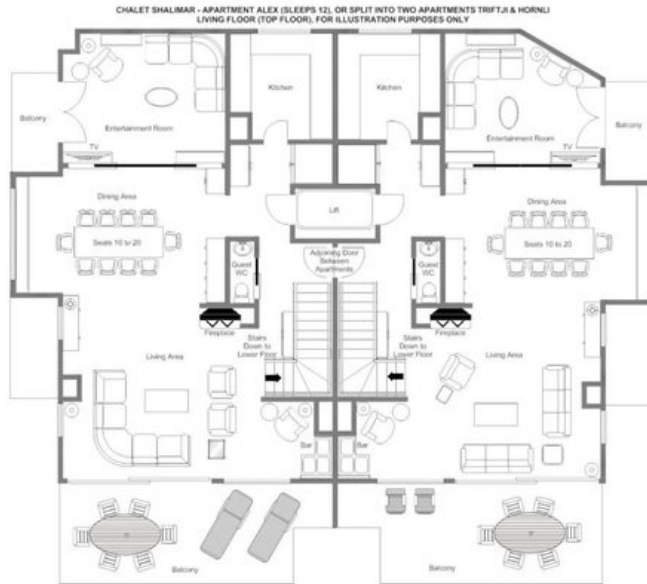

♦ Accès partagé au Hammam

♦ Accès partagé à la salle de massage

♦ Accès partagé à la piscine

♦ Accès partagé au Sauna

♦ Balcons exposés plein sud

♦ Spa

♦ Salle TV

LA RÉSIDENCE

Alex

Occupant les deux derniers étages d'une résidence distinguée à Zermatt, Apartment Alex est un penthouse duplex singulier de 480 mètres carrés, conçu pour des groupes d'exigeants connaisseurs pouvant aller jusqu'à douze personnes. Six chambres twin et double aux généreuses proportions, chacune dotée d'une salle de bain en suite comprenant une baignoire séparée et une douche à jets puissants, se répartissent sur le niveau principal dédié au repos, chaque chambre s'ouvrant sur son propre balcon privé. Les deux suites principales bénéficient de vues absolument dégagées sur l'emblématique Matterhorn, un panorama qui rend chaque matin tout à fait inoubliable.

Les résidents d'Apartment Alex bénéficient d'un accès partagé aux installations du spa au sous-sol, comprenant une piscine intérieure, un sauna, un hammam et une salle de massage. La station de la télécabine Klein Matterhorn se trouve à quelques minutes en taxi électrique ou à une agréable promenade de dix minutes, tandis que le centre animé de Zermatt n'est qu'à quinze minutes de marche pittoresque ou à quelques instants en taxi électrique. Apartment Alex est disponible en formule hébergement seul, self-catering, petit-déjeuner ou entièrement cuisinée, à partir de CHF 9,850.

PLANS

LIVING FLOOR (TOP FLOOR)

PLANS

LIVING FLOOR

ALEX
— ◆ —
ZERMATT