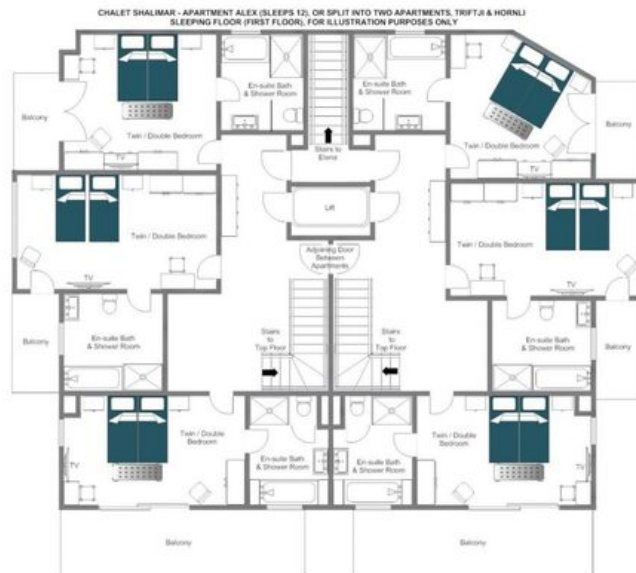

♦ 6 bagni

♦ Accesso Condiviso all'Hamam

♦ Accesso Condiviso alla Sala Massaggi

♦ Accesso Condiviso alla Piscina

♦ Accesso Condiviso alla Sauna

♦ Balconi Esposti a Sud

♦ Spa

♦ Sala TV

# Alex

Occupando i due piani superiori di una distinta residenza a Zermatt, Apartment Alex è uno straordinario attico duplex di 480 metri quadrati, concepito per gruppi esigenti fino a dodici persone. Sei camere da letto doppie e twin di generose proporzioni, ciascuna dotata di bagno en-suite con vasca separata e doccia a getto potenziato, si articolano sul piano notte principale, con ogni stanza che si apre sul proprio balcone privato. Le due suite master godono di vedute completamente libere sull'iconico Matterhorn, uno scenario che rende ogni mattina semplicemente indimenticabile.

Gli ospiti di Apartment Alex godono di accesso condiviso alle strutture spa al piano seminterrato, che comprendono piscina coperta, sauna, hammam e sala massaggi. La stazione della funivia Klein Matterhorn è raggiungibile con una breve corsa in taxi elettrico o una rilassante passeggiata di dieci minuti, mentre il cuore vivace di Zermatt dista una pittoresca quindicina di minuti a piedi o una breve corsa in taxi elettrico. Apartment Alex è disponibile in formula solo alloggio, self-catering, bed and breakfast o con servizio di ristorazione completo, a partire da CHF 9.850.

PLANIMETRIE

LIVING FLOOR (TOP FLOOR)

PLANIMETRIE

LIVING FLOOR

ALEX  
— ◆ —  
ZERMATT