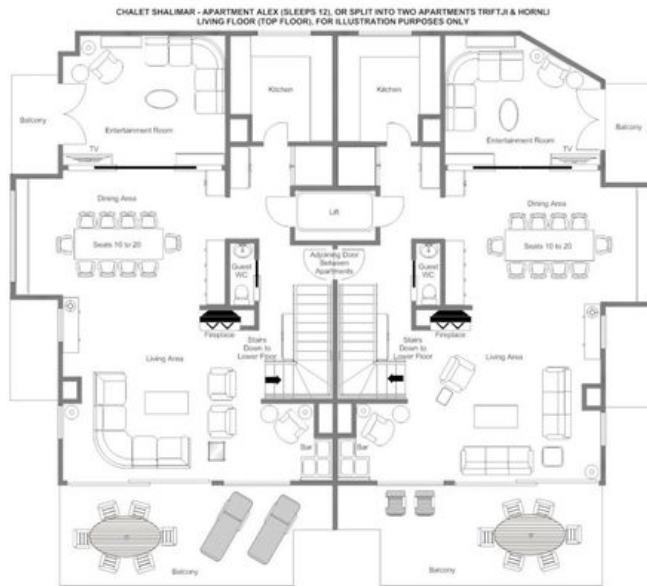

♦ 6 bagni

♦ Accesso Condiviso all'Hamam

♦ Accesso Condiviso alla Sala Massaggi

♦ Accesso Condiviso alla Piscina

♦ Accesso Condiviso alla Sauna

♦ Balconi Esposti a Sud

♦ Spa

♦ Sala TV

# Alex

Occupando i due piani superiori di una distinta residenza a Zermatt, Apartment Alex è uno straordinario attico duplex di 480 metri quadrati, concepito per gruppi esigenti fino a dodici persone. Sei camere da letto doppie e twin di generose proporzioni, ciascuna dotata di bagno en-suite con vasca separata e doccia a getto potenziato, si articolano sul piano notte principale, con ogni stanza che si apre sul proprio balcone privato. Le due suite master godono di vedute completamente libere sull'iconico Matterhorn, uno scenario che rende ogni mattina semplicemente indimenticabile.

Gli ospiti di Apartment Alex godono di accesso condiviso alle strutture spa al piano seminterrato, che comprendono piscina coperta, sauna, hammam e sala massaggi. La stazione della funivia Klein Matterhorn è raggiungibile con una breve corsa in taxi elettrico o una rilassante passeggiata di dieci minuti, mentre il cuore vivace di Zermatt dista una pittoresca quindicina di minuti a piedi o una breve corsa in taxi elettrico. Apartment Alex è disponibile in formula solo alloggio, self-catering, bed and breakfast o con servizio di ristorazione completo, a partire da CHF 9.850.

PLANIMETRIE

LIVING FLOOR (TOP FLOOR)

PLANIMETRIE

LIVING FLOOR

ALEX  
— ◆ —  
ZERMATT