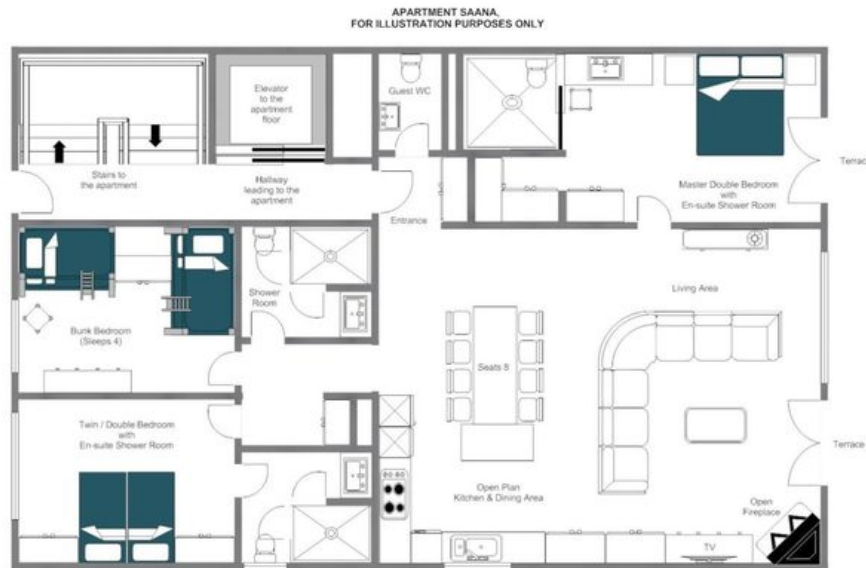

HET VERBLIJF

Apartment Saana

Apartment Saana bevindt zich op een bevoorrechte begane grondverdieping binnen de exclusieve Trois Roc-residentie, op minder dan 200 meter van Verbier's voornaamste Médran-liftstation, met de pistes die tot op dezelfde afstand van de voordeur teruglopen. Het appartement beslaat 145 vierkante meter over één prachtig gecomponeerde verdieping en biedt onderdak aan zes gasten in drie slaapkamers met eigen badkamer of privé-doucheruimte, terwijl een extra stapelbedenruimte de capaciteit tot acht personen uitbreidt. De zuidgerichte ligging, het royale terras en de vloer-tot-plafond schuifdeuren vullen elke hoek met alpien licht en bieden een adembenemend uitzicht over de vallei naar de bergen in de verte.

Het hart van het appartement is een open woon- en eetruimte waar een houtkachel authentieke bergwarmte schenkt aan interieurs die moderne, chique inrichting harmonieus verenigen met rijke, authentieke houten accenten. De volledig uitgeruste keuken sluit naadloos aan op deze sociale ruimte, terwijl een Bose-geluidsinstallatie en Apple TV moeiteloos entertainment verzorgen. De master slaapkamer bevindt zich in de zuidelijke vleugel, met Franse deuren die rechtstreeks uitkomen op het terras, en beschikt over een eigen badkamer met douche; een tweede tweepersoonskamer biedt een eigen badkamer, en de stapelbedenruimte voor vier personen beschikt over een privé-doucheruimte. Een gastentoilet en eigen wasvoorzieningen completeren de accommodatie, met parkeergelegenheid op aanvraag.

PLATTEGRONDEN

GROUND FLOOR

APARTMENT SAANA

— ◆ —

VERBIER