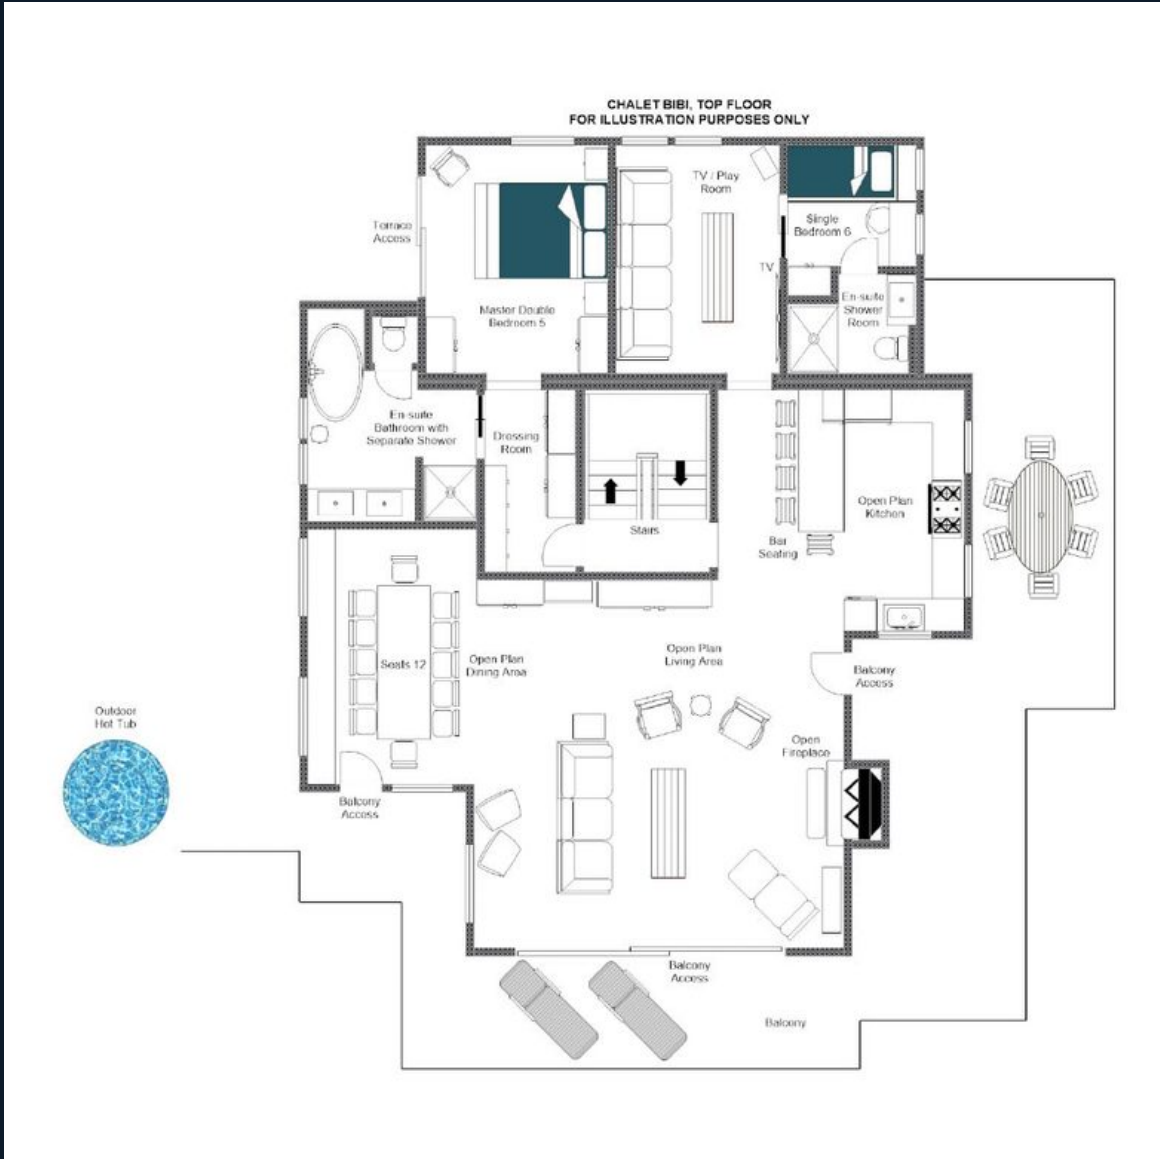

PLATTEGRONDEN