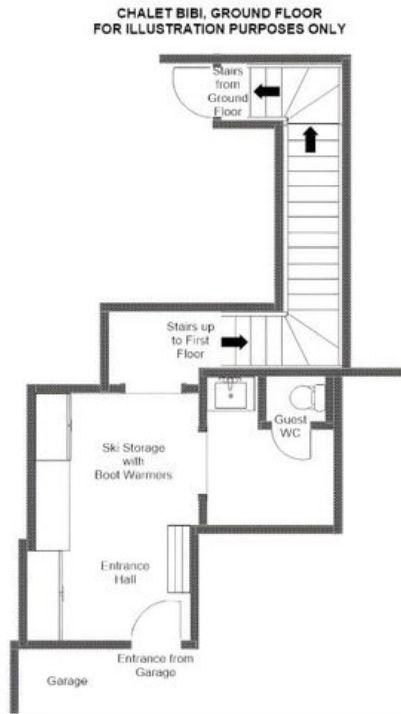

De eerste verdieping is volledig gewijd aan rust en herstel. Vier slaapkamers, waaronder twee en-suite tweepersoonskamers en een kinderstockbedkamer met eigen badkamer, geven rechtstreeks uit op het terras, en de toegewijde wellnessruimte beschikt over een sauna, een hammam en een indrukwekkende verzonken buiten-hot tub van cederhout waarvan het verheven uitzicht slechts als uitzonderlijk kan worden omschreven. Vermoeide spieren worden gekalmeerd en de buitenwereld wijkt volledig.

De bovenste verdieping vormt het sociale hart van het chalet, waar een royale open leef- en eetkamer samenkomt rondom een imposante stenen open haard. Comfortabele banken en een doordacht samengestelde collectie eclectische meubels creëren een ruimte van zowel elegantie als uiterste comfort, terwijl grote openslaandendeuren toegang geven tot een ruim terras met uitzicht op de Petit Combin. De keuken, afgewerkt naar de hoogste specificaties en aangevuld met een royale barruimte, is discreet apart gesitueerd van de hoofdleeftuimtes om privacy te waarborgen bij ontvangsten, en de eettafel biedt gemakkelijk plaats aan tien gasten. De master slaapkamer completeert deze verdieping en geniet van rechtstreekse toegang tot het terras, de buiten-hot tub en een sereen uitzicht over de besneeuwde helling in de verte.

PLATTEGRONDEN

PLATTEGRONDEN

FIRST FLOOR

CHALET BIBI, FIRST FLOOR
FOR ILLUSTRATION PURPOSES ONLY

PLATTEGRONDEN

GROUND FLOOR

CHALET BIBI

VERBIER