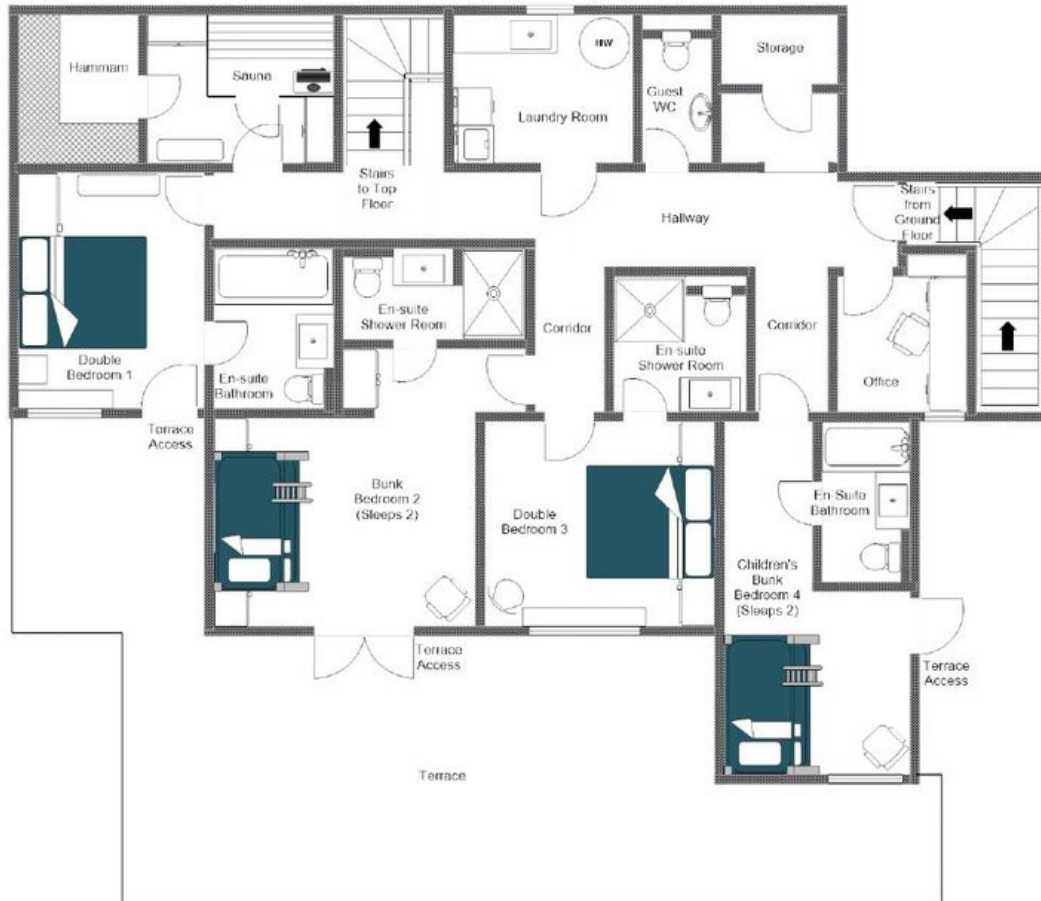

PLATTEGRONDEN

FIRST FLOOR

CHALET BIBI, FIRST FLOOR
FOR ILLUSTRATION PURPOSES ONLY