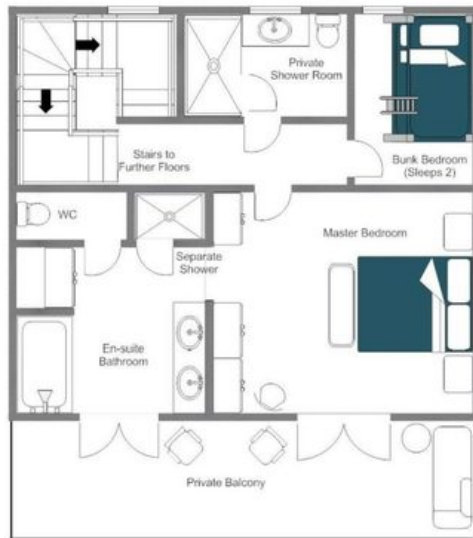

Il piano principale è interamente dedicato a un soggiorno open-plan, zona pranzo e cucina, dove un grande camino a legna e generosi divani invitano a serate distese in compagnia. Le finestre a tutta altezza attraggono lo sguardo direttamente sulle vette innevate e si aprono completamente su un ampio balcone, connettendo con naturalezza il caldo interno con lo spettacolare paesaggio alpino che si distende oltre. La camera principale all'ultimo piano gode di un balcone privato e di un'area salotto, accompagnati da un raffinato bagno en-suite con doccia separata, mentre una cameretta con letti a castello e bagno privato con doccia si trovano adiacenti. Al piano terra, due ulteriori camere matrimoniali beneficiano di finestre a tutta altezza che si aprono sul terrazzo e sul giardino, condividendo un bagno ben allestito con doccia.

Per il recupero post-discesa, il piano terra ospita anche un ampio salottino televisivo e un delizioso hammam, la cui graziosa finestra incornicia perfettamente il panorama montano. Una chic ski room con porta esterna autonoma, completa di scaldascarponi riscaldati, assicura arrivi e partenze senza intoppi, mentre un generoso spazio per l'attrezzatura e un posto auto esterno attendono a ogni esigenza pratica. Le pulizie quotidiane, le amenità bagno di prima qualità, la biancheria dei migliori filati e un servizio di concierge dedicato completano questa proposta d'eccezione, con chef privati, trasferimenti e una ricca gamma di servizi su misura disponibili su richiesta.

PLANIMETRIE

TOP FLOOR

CHALET ALINE TOP FLOOR - FOR ILLUSTRATION PURPOSES ONLY

PLANIMETRIE

ENTRANCE LEVEL

PLANIMETRIE

GROUND FLOOR

CHALET ALINE