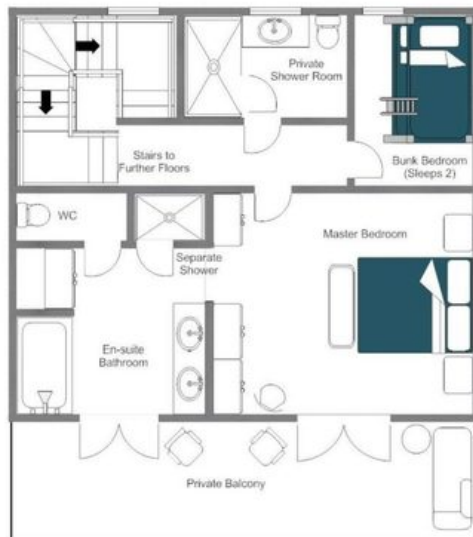

PLATTEGRONDEN

TOP FLOOR

CHALET ALINE TOP FLOOR - FOR ILLUSTRATION PURPOSES ONLY