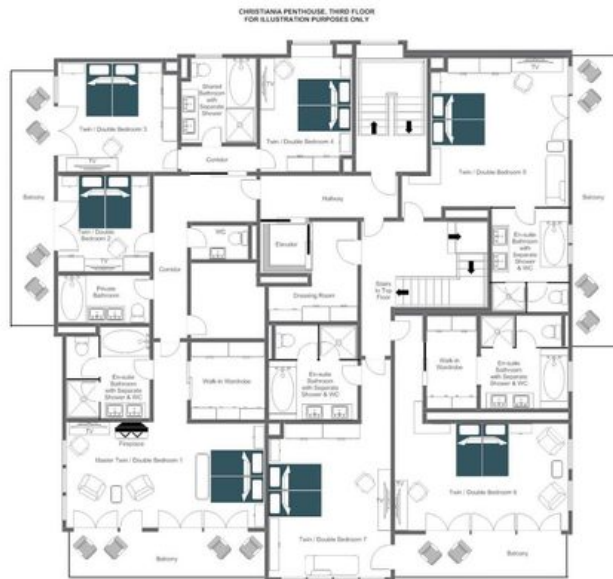

◆ Salle de massage

◆ Hot tub extérieur

◆ Sauna

◆ Balcons exposés plein sud

◆ Spa

◆ Salle de cinéma privée

# Christiania Residence

Achevée pour la saison 2017/18, la Christiania Residence occupe une position de premier plan au cœur même de Zermatt, à seulement 500 mètres du Matterhorn Glacier Paradise et de son accès direct au domaine skiable principal. Déployant ses 1 728 mètres carrés sur cinq appartements d'exception, cette résidence de référence accueille jusqu'à 40 hôtes dans 20 chambres généreusement proportionnées, chacune aménagée avec des lits super king-size convertibles en lits jumeaux, des télévisions individuelles, des bureaux, des coffres-forts et, pour la plupart, des terrasses privatives ou partagées encadrant des vues d'une grandeur alpine saisissante. Depuis les étages supérieurs, l'emblématique Cervin lui-même se dévoile dans toute sa majesté, une perspective que peu de propriétés dans la station peuvent se targuer d'offrir.

Conçue tant pour des familles distinguées que pour des réceptions d'entreprise de grande envergure, la résidence propose une organisation de repas d'une sophistication rare. Le penthouse de sept chambres accueille 26 convives à sa table principale, tandis que des arrangements complémentaires aux étages inférieurs peuvent recevoir respectivement 16 et 8 hôtes supplémentaires, permettant à l'ensemble des résidents de partager leurs repas dans une élégance commune. Une salle de cinéma privée couronne le dernier étage, tandis que les équipements de bien-être comprennent un bain à remous extérieur au sein des jardins généreux du niveau inférieur, un sauna au troisième étage, une salle de sport entièrement équipée et une salle de massage privée. Un local à skis central avec des casiers individuels par appartement et des chauffe-bottes, ainsi qu'un ascenseur desservant l'ensemble du bâtiment, parachèvent cette résidence admirablement pensée.

PLANS

TOP FLOOR

PLANS

THIRD FLOOR

PLANS

SECOND FLOOR

PLANS

GROUND FLOOR