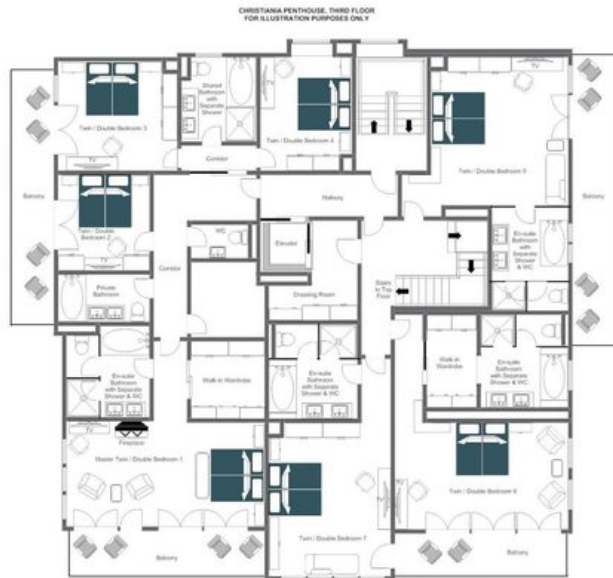

♦ 18 badkamers

♦ Gym

♦ Massageruimte

♦ Buiten hot tub

♦ Sauna

♦ Zuidgerichte balkons

♦ Spa

♦ Eigen bioscoopzaal

HET VERBLIJF

Christiania Residence

Voltooid voor het seizoen 2017/18 staat Christiania Residence op een uitgelezen plek in het absolute hart van Zermatt, op slechts 500 meter van het Matterhorn Glacier Paradise en zijn directe toegang tot het hoofdskegebied. Met 1.728 vierkante meter verdeeld over vijf uitzonderlijke appartementen biedt dit markante complex ruimte aan maximaal 40 gasten in 20 royaal geproportioneerde slaapkamers, elk ingericht met super-kingsize bedden omzetbaar naar tweepersoonsbedden, individuele televisies, bureaus, kluizen en, voor de meeste kamers, privé- of gedeelde terrassen met uitzichten van adembenemende alpiene grandeur. Vanuit de bovenste verdiepingen komt de iconische Matterhorn zelf in perfect zicht een aanblik die slechts weinig accommodaties in het resort kunnen evenaren.

Ontwikkeld voor zowel vooraanstaande families als zakelijke bijeenkomsten van omvang, biedt de residentie een dinerarrangement van zeldzame sophistiek. Het penthouse met zeven slaapkamers biedt aan zijn hoofdtafel ruimte aan 26 gasten, terwijl aanvullende arrangementen op de verdere verdiepingen respectievelijk 16 en 8 extra gasten accommoderen, zodat elk lid van het gezelschap samen en in stijl dineert. Een privébioscoop kroont de bovenste verdieping, terwijl de wellnessvoorzieningen een buiten-bubbelbad omvatten gelegen in weelderige tuinen op het souterrainsniveau, een sauna op de derde verdieping, een volledig uitgeruste fitnessruimte en een privémassagekamer. Een centrale skiruimte met individuele kluisjes per appartement en verwarmde schoenenwarmer, samen met een lift die het gehele gebouw bedient, voltooit deze voortreffelijk doordachte residentie.

PLATTEGRONDEN

TOP FLOOR

PLATTEGRONDEN

THIRD FLOOR

PLATTEGRONDEN

SECOND FLOOR

PLATTEGRONDEN

FIRST FLOOR