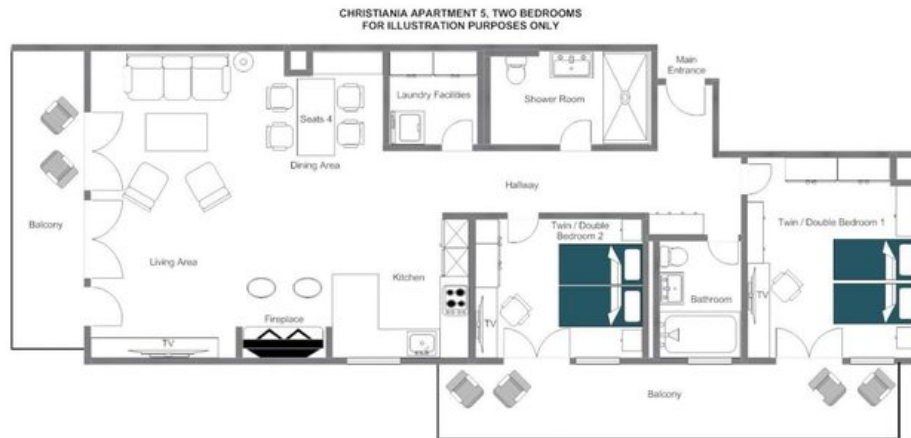

LA RÉSIDENCE

Christiania Apartment 5

L'Apartment 5 au sein de la prestigieuse Christiania Residence est un havre de deux chambres magnifiquement aménagées, s'étendant sur 120 mètres carrés, positionné à quelques instants du centre de Zermatt et à tout juste 500 mètres du téléphérique du Matterhorn Glacier Paradise. Agencé sur un seul niveau élégant, l'appartement accueille quatre hôtes dans un confort absolu, chaque chambre disposant de terrasses privatives, de téléviseurs à écran plat, de bureaux et de coffres-forts, et bénéficiant chacune de ses propres installations de salle de bains. La possibilité de configurer chaque chambre en lits jumeaux ou en lit double en fait un sanctuaire idéal pour une petite famille ou deux couples avisés.

Les espaces de vie sont baignés de lumière naturelle, de grandes baies vitrées du sol au plafond orientant le regard vers l'iconique Cervin au-delà de la terrasse exposée au sud. Un foyer à bois structure le salon, offrant un cadre merveilleusement convivial au retour de la montagne, tandis que la cuisine entièrement équipée et une table à dîner pour quatre font du repas en privé une perspective tout aussi séduisante. Une buanderie privative généreusement proportionnée avec lave-linge et sèche-linge apporte une note bienvenue de praticité, et l'accès Wi-Fi assure une connectivité sans faille dans tout l'appartement.

En tant que résident de la Christiania Residence, les hôtes bénéficient d'un accès partagé à une salle de sport bien équipée et à une salle de soins massage dédiée, apportant une dimension bien-être réfléchie à l'expérience alpine. L'appartement est disponible selon quatre niveaux de service, de la formule tout inclus à l'hébergement seul, la formule tout inclus offrant les services d'un chef cuisinier officiant depuis la cuisine professionnelle au sous-sol, accompagné d'un hôte dédié présent personnellement dans l'appartement.

PLANS

FIRST FLOOR

CHRISTIANIA APARTMENT 5

Z E R M A T T