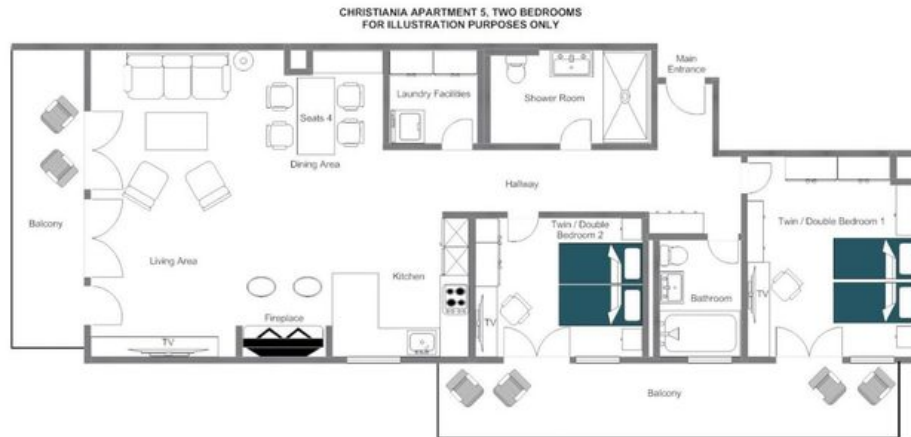

PLANIMETRIE

FIRST FLOOR