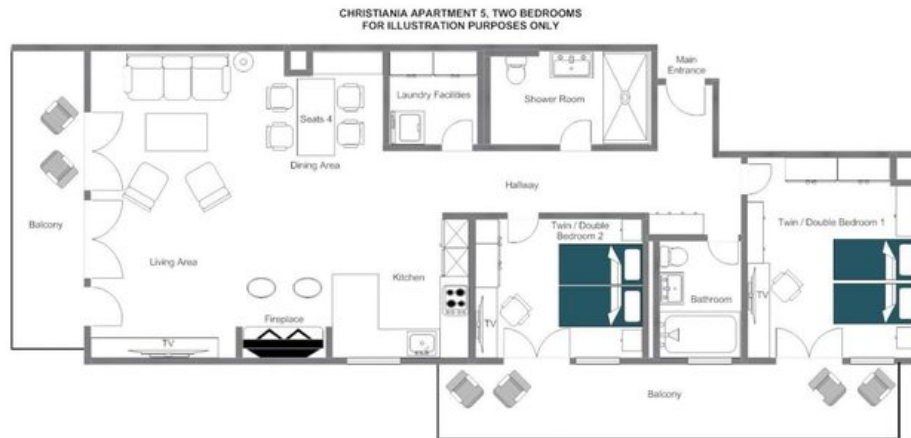

PLATTEGRONDEN

FIRST FLOOR