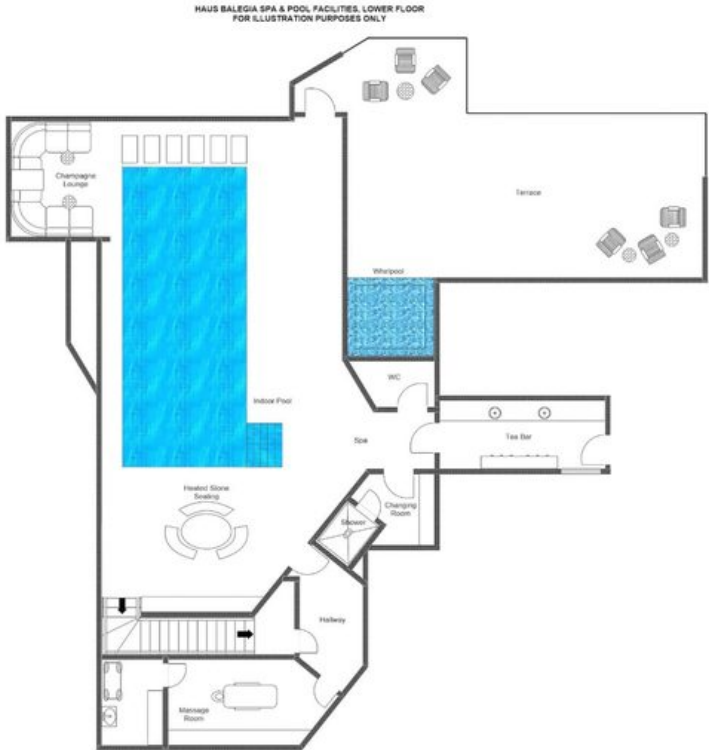

DIE RESIDENZ

Balegia Apartment 3

Innerhalb der exklusiven Balegia Residence gelegen, bietet dieses erlesene Apartment mit 220 Quadratmetern einen mühelosen Zugang zu den gefeierten Pisten von Lech in Österreich. Der Schlosskopf-Skilift ist nur eine Gehminute von der Tür entfernt, während das lebhafte Zentrum von Lech in wenigen Schritten erreichbar ist so befinden sich die Gäste im Herzen eines der begehrtesten Ziele der Alpen. Die Unterkunft verteilt sich auf vier individuell gestaltete Doppelschlafzimmer, die durch eine durchdachte Schichtung von Farbe, Licht und natürlichen Materialien in Einklang mit der alpinen Umgebung konzipiert wurden. Das Master-Schlafzimmer zeichnet sich durch einen privaten Ankleidbereich, ein elegantes en-suite-Bad mit Dusche, eine persönliche Sauna sowie einen privaten Balkon mit fesselndem Blick über Lech und die umliegenden Gipfel aus. Die drei weiteren Doppelschlafzimmer, jedes mit eigenem en-suite-Badezimmer und wahlweise als Einzel- oder Doppelzimmer konfigurierbar, zeugen von derselben akribischen Sorgfalt hinsichtlich Komfort und Ausstattung.

GRUNDRISSPLÄNE

FIRST FLOOR

GRUNDRISSPLÄNE

SHARED SPA (FIRST FLOOR)

GRUNDRISSPLÄNE

SHARED SPA (GROUND FLOOR)

BALEGIA APARTMENT 3

LECH