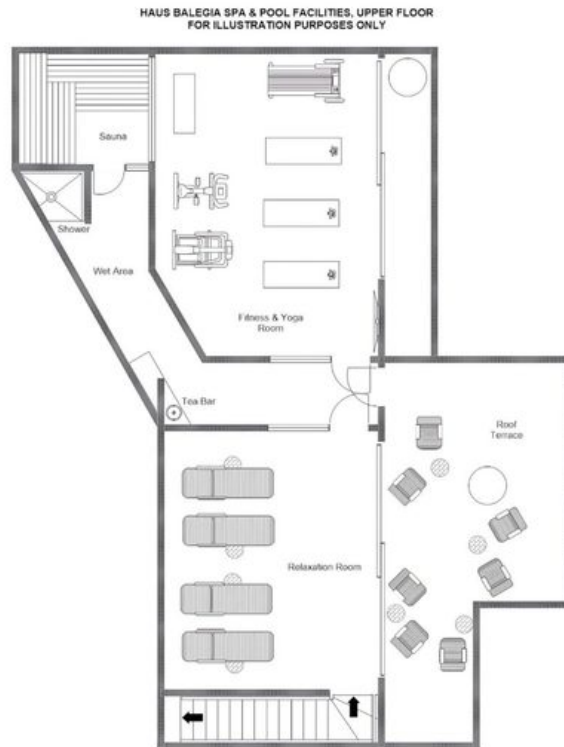

Die Gäste genießen exklusiven Zugang zum neu hinzugefügten, hochmodernen Spa der Balegia Residence, einer bemerkenswerten Einrichtung über zwei Etagen. Im Erdgeschoss erwartet die Gäste ein Hallenbad, das in eine beeindruckende Terrasse übergeht, ergänzt durch eine Champagner-Lounge, einen Massageraum, eine Tee-Bar, ein Heißsteinbett und einen überdachten Außenwhirlpool. Im darüber liegenden Stockwerk vervollständigen eine beheizte Terrasse mit Liegestühlen, eine Innensauna, ein stiller Ruhebereich sowie ein vollständig ausgestattetes Fitnessstudio und ein Yoga-Studio mit Peloton-Bike ein Angebot von außergewöhnlicher Vielfalt. Da dieser Spa lediglich mit zwei weiteren Apartments der Residenz geteilt wird, ist eine Intimität und Exklusivität gewährleistet, die dem Anspruch der Alpine Collection vollkommen gerecht wird.

GRUNDRISSPLÄNE

FIRST FLOOR

GRUNDRISSPLÄNE

SHARED SPA (FIRST FLOOR)

GRUNDRISSPLÄNE

SHARED SPA (GROUND FLOOR)

BALEGIA APARTMENT 3

LECH