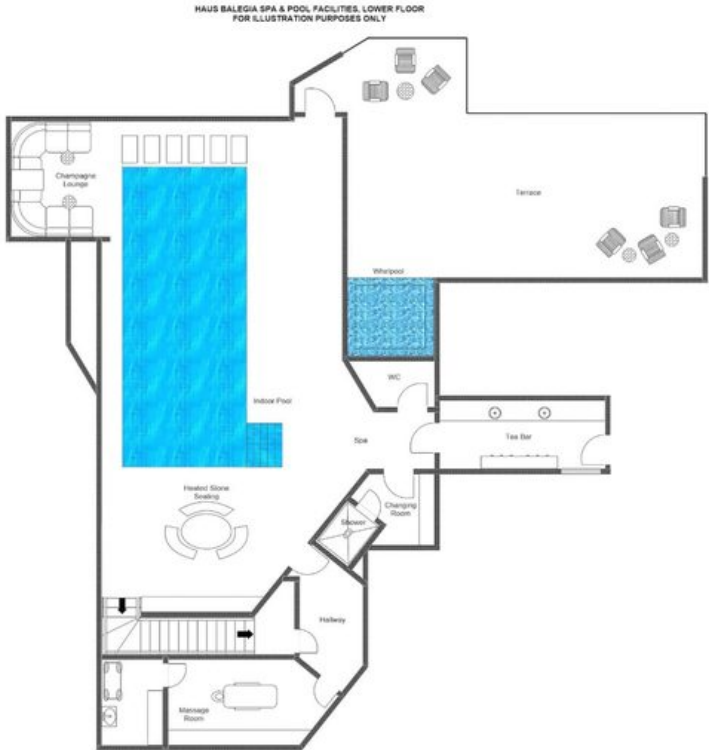

Au cœur de l'appartement, l'espace de vie et de repas en open space attire immédiatement le regard vers les baies vitrées du sol au plafond encadrant de panoramas enneigés, tandis qu'une cheminée, parfaitement positionnée, ancre l'espace et lui confère une authenticité chaleureuse toute alpine. Un grand téléviseur plasma et une installation sonore intégrée complètent les généreux canapés et une table à manger accueillant l'ensemble des convives avec aisance. Un local à skis commun avec chauffe-chaussures garantit des matinées débutées dans le plus grand confort, prêts à tracer les premières lignes sur le domaine.

Les résidents bénéficient d'un accès exclusif au spa nouvellement aménagé de la Résidence Balegia, un équipement remarquable déployé sur deux niveaux. Le rez-de-chaussée présente une piscine intérieure s'ouvrant sur une superbe terrasse, accompagnée d'un salon champagne, d'une salle de massage, d'un bar à thé, d'un lit en pierres chaudes et d'un jacuzzi extérieur couvert. À l'étage, une terrasse chauffée avec chaises longues, un sauna intérieur, un espace de relaxation tranquille et une salle de sport et de yoga entièrement équipée, notamment d'un vélo Peloton, parachèvent une offre d'une ampleur exceptionnelle. Partagé avec seulement deux autres appartements de la même résidence, ce spa garantit une intimité et une exclusivité en parfaite adéquation avec l'expérience Alpine Collection.

PLANS

FIRST FLOOR

PLANS

SHARED SPA (FIRST FLOOR)

PLANS

SHARED SPA (GROUND FLOOR)

BALEGIA APARTMENT 3

LECH