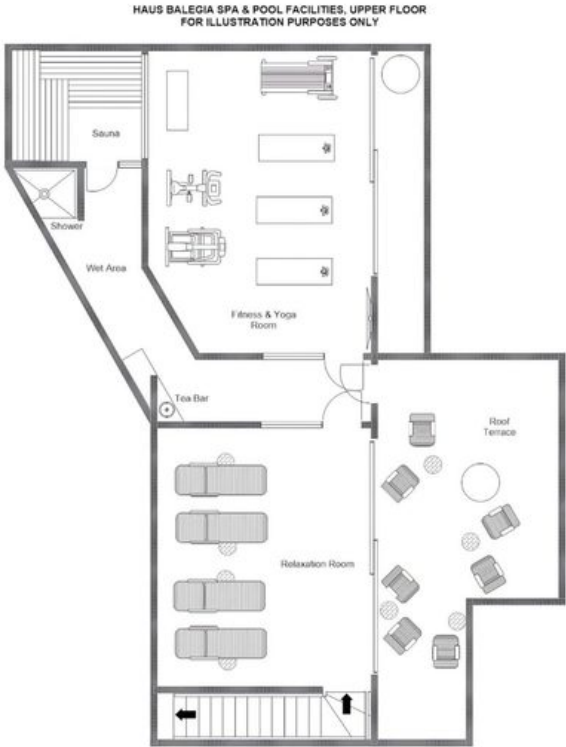

Au cœur de l'appartement, l'espace de vie et de repas en open space attire immédiatement le regard vers les baies vitrées du sol au plafond encadrant de panoramas enneigés, tandis qu'une cheminée, parfaitement positionnée, ancre l'espace et lui confère une authenticité chaleureuse toute alpine. Un grand téléviseur plasma et une installation sonore intégrée complètent les généreux canapés et une table à manger accueillant l'ensemble des convives avec aisance. Un local à skis commun avec chauffe-chaussures garantit des matinées débutées dans le plus grand confort, prêts à tracer les premières lignes sur le domaine.

Les résidents bénéficient d'un accès exclusif au spa nouvellement aménagé de la Résidence Balegia, un équipement remarquable déployé sur deux niveaux. Le rez-de-chaussée présente une piscine intérieure s'ouvrant sur une superbe terrasse, accompagnée d'un salon champagne, d'une salle de massage, d'un bar à thé, d'un lit en pierres chaudes et d'un jacuzzi extérieur couvert. À l'étage, une terrasse chauffée avec chaises longues, un sauna intérieur, un espace de relaxation tranquille et une salle de sport et de yoga entièrement équipée, notamment d'un vélo Peloton, parachèvent une offre d'une ampleur exceptionnelle. Partagé avec seulement deux autres appartements de la même résidence, ce spa garantit une intimité et une exclusivité en parfaite adéquation avec l'expérience Alpine Collection.

PLANS

FIRST FLOOR

PLANS

SHARED SPA (FIRST FLOOR)

PLANS

SHARED SPA (GROUND FLOOR)

BALEGIA APARTMENT 3

LECH