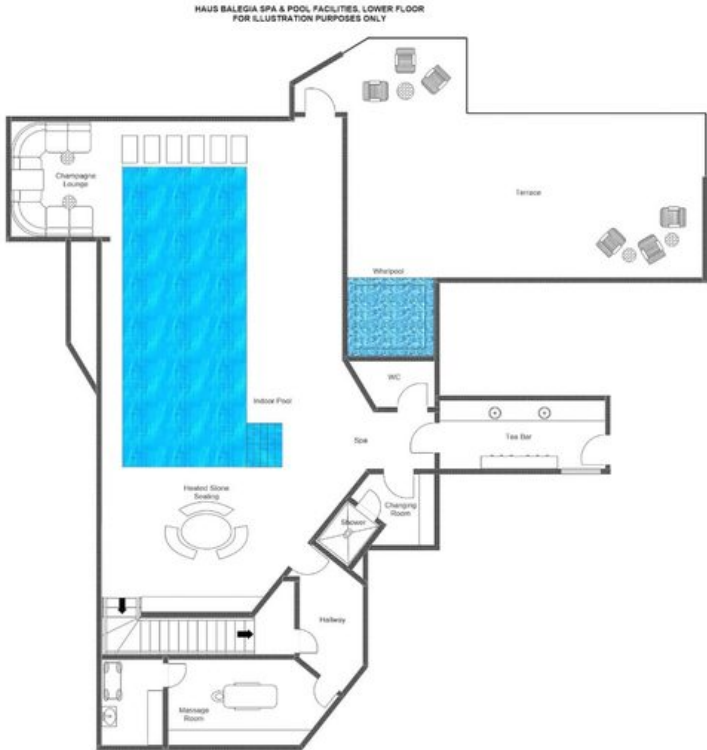

LA RESIDENZA

Balegia Apartment 3

Situato all'interno dell'esclusiva Balegia Residence, questo raffinato appartamento di 220 metri quadrati offre un accesso senza sforzo alle celebrate piste di Lech, in Austria. La seggiovia Schlosskopf dista appena un minuto a piedi dall'ingresso, mentre il vivace centro di Lech si raggiunge in una breve passeggiata, collocando gli ospiti nel cuore di una delle destinazioni più ambite delle Alpi. La sistemazione è distribuita su quattro camere da letto doppie dal design individuale, ciascuna concepita in armonia con l'ambiente alpino attraverso un sapiente uso di colori, illuminazione e materiali naturali. La camera da letto principale si distingue per una cabina armadio privata, un elegante bagno en-suite con vasca e doccia, una sauna personale e un balcone privato che offre viste incantevoli su Lech e sulle vette circostanti. Le tre ulteriori camere doppie, ciascuna con bagno en-suite e configurabili come doppie o twin, condividono la medesima meticolosa attenzione al comfort e alla rifinitura.

Gli ospiti godono di accesso esclusivo alla spa di nuova realizzazione della Balegia Residence, uno straordinario complesso distribuito su due piani. Il piano terra presenta una piscina coperta che si apre su una splendida terrazza, accompagnata da un lounge champagne, una sala massaggi, un tea bar, un letto di pietre calde e una vasca idromassaggio esterna coperta. Al piano superiore, una terrazza riscaldata con lettini prendisole, una sauna interna, una tranquilla area relax e una palestra con studio di yoga completamente attrezzati, inclusa una bici Peloton, completano un'offerta di straordinaria ampiezza. Condivisa con soli altri due appartamenti all'interno della stessa residenza, questa spa garantisce un'intimità e un'esclusività pienamente consone all'esperienza Alpine Collection.

PLANIMETRIE

FIRST FLOOR

PLANIMETRIE

SHARED SPA (FIRST FLOOR)

PLANIMETRIE

SHARED SPA (GROUND FLOOR)

BALEGIA APARTMENT 3

LECH