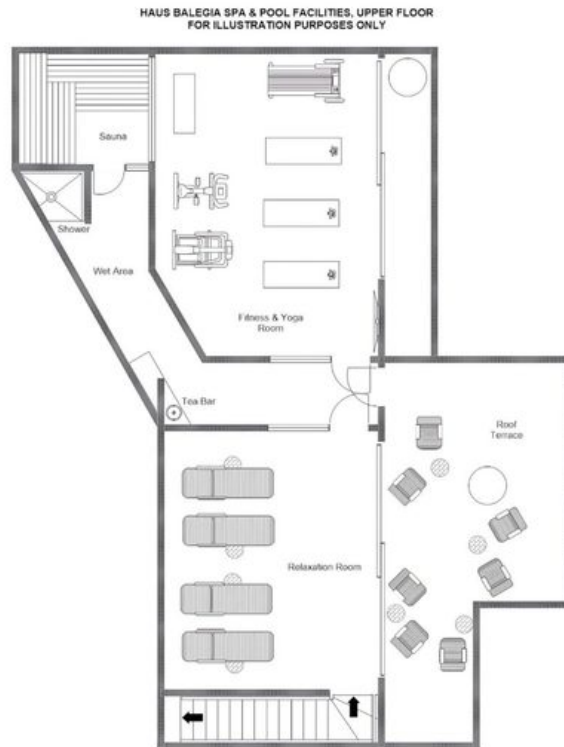

Al cuore dell'appartamento, il living open space con zona pranzo cattura immediatamente lo sguardo verso le finestre a tutta altezza che incorniciano panorami di vette innevate, con un camino perfettamente posizionato ad ancorare lo spazio e donargli un'autentica calore alpino. Un grande televisore al plasma e un impianto audio integrato completano i generosi divani e una tavola da pranzo che accoglie l'intera comitiva con piena comodità. Una ski room condivisa con scaldascarponi riscaldati assicura mattinate impeccabili, pronti per le prime discese sulla neve fresca.

Gli ospiti godono di accesso esclusivo alla spa di nuova realizzazione della Balegia Residence, uno straordinario complesso distribuito su due piani. Il piano terra presenta una piscina coperta che si apre su una splendida terrazza, accompagnata da un lounge champagne, una sala massaggi, un tea bar, un letto di pietre calde e una vasca idromassaggio esterna coperta. Al piano superiore, una terrazza riscaldata con lettini prendisole, una sauna interna, una tranquilla area relax e una palestra con studio di yoga completamente attrezzati, inclusa una bici Peloton, completano un'offerta di straordinaria ampiezza. Condivisa con soli altri due appartamenti all'interno della stessa residenza, questa spa garantisce un'intimità e un'esclusività pienamente consone all'esperienza Alpine Collection.

PLANIMETRIE

FIRST FLOOR

PLANIMETRIE

SHARED SPA (FIRST FLOOR)

PLANIMETRIE

SHARED SPA (GROUND FLOOR)

BALEGIA APARTMENT 3

LECH