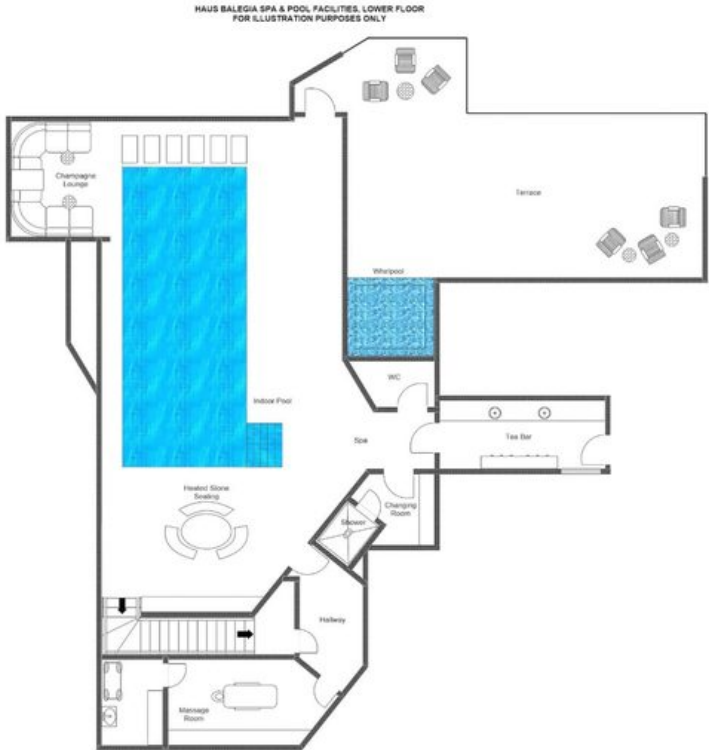

## Balegia Apartment 3

Gelegen binnen de exclusieve Balegia Residence biedt dit verfijnde appartement van 220 vierkante meter een moeiteloze toegang tot de befaamde pistes van Lech, Oostenrijk. De Schlosskopf-skilift bevindt zich op slechts één minuut lopen van de deur, terwijl het levendige centrum van Lech op een korte wandeling ligt, waardoor gasten zich in het hart bevinden van een van de meest begeerde bestemmingen in de Alpen. De accommodatie is verdeeld over vier individueel ingerichte tweepersoonskamers, elk gecreëerd in harmonie met de alpiene omgeving door een doordachte combinatie van kleur, verlichting en natuurlijke materialen. De masterbedroom onderscheidt zich door een private kleedruimte, een elegante ensuite bad- en doucheruimte, een eigen sauna en een private balkon met betoverende uitzichten over Lech en de omringende toppen. De drie verdere tweepersoonskamers, elk met een eigen ensuite badkamer en in te richten als twin of tweepersoonsbedden, getuigen van dezelfde nauwgezette aandacht voor comfort en afwerking.

Gasten genieten van exclusieve toegang tot de nieuw toegevoegde, ultramoderne spa van de Balegia Residence, een opmerkelijke voorziening verspreid over twee verdiepingen. Op de begane grond bevindt zich een overdekt zwembad dat uitloopt op een fraai terras, vergezeld van een champagnelounge, een massageruimte, een theeBar, een hotstone-bed en een overdekte buitenjacuzzi. Op de verdieping daarboven completeren een verwarmd terras met ligstoelen, een binnensauna, een rustgevende ontspanningsruimte en een volledig uitgerust gym- en yogastudio met onder meer een Peloton-fiets een aanbod van uitzonderlijke reikwijdte. Gedeeld met slechts twee andere appartementen binnen dezelfde residentie, waarborgt deze spa een intimiteit en exclusiviteit die geheel past bij de Alpine Collection-beleving.

PLATTEGRONDEN

FIRST FLOOR

PLATTEGRONDEN

SHARED SPA (FIRST FLOOR)

PLATTEGRONDEN

SHARED SPA (GROUND FLOOR)

BALEGIA APARTMENT 3

LECH