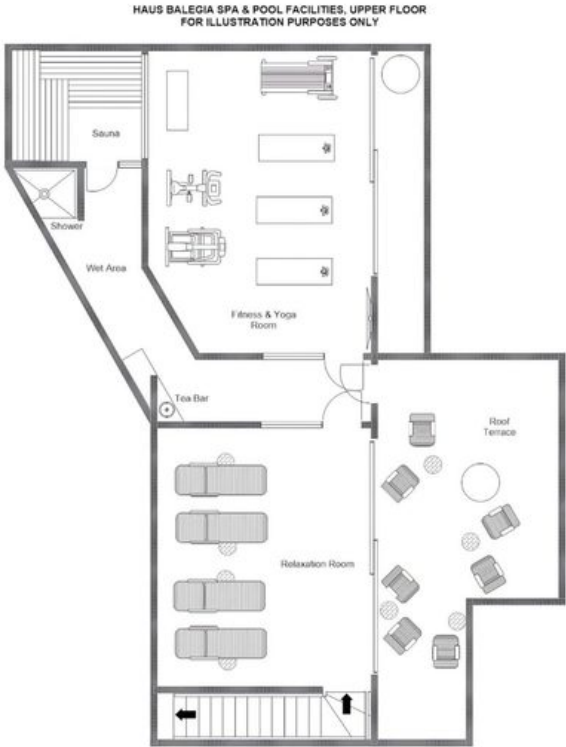

## Balegia Apartment 3

Gelegen binnen de exclusieve Balegia Residence biedt dit verfijnde appartement van 220 vierkante meter een moeiteloze toegang tot de befaamde pistes van Lech, Oostenrijk. De Schlosskopf-skilift bevindt zich op slechts één minuut lopen van de deur, terwijl het levendige centrum van Lech op een korte wandeling ligt, waardoor gasten zich in het hart bevinden van een van de meest begeerde bestemmingen in de Alpen. De accommodatie is verdeeld over vier individueel ingerichte tweepersoonskamers, elk gecreëerd in harmonie met de alpiene omgeving door een doordachte combinatie van kleur, verlichting en natuurlijke materialen. De masterbedroom onderscheidt zich door een private kleedruimte, een elegante ensuite bad- en doucheruimte, een eigen sauna en een private balkon met betoverende uitzichten over Lech en de omringende toppen. De drie verdere tweepersoonskamers, elk met een eigen ensuite badkamer en in te richten als twin of tweepersoonsbedden, getuigen van dezelfde nauwgezette aandacht voor comfort en afwerking.

Gasten genieten van exclusieve toegang tot de nieuw toegevoegde, ultramoderne spa van de Balegia Residence, een opmerkelijke voorziening verspreid over twee verdiepingen. Op de begane grond bevindt zich een overdekt zwembad dat uitloopt op een fraai terras, vergezeld van een champagnelounge, een massageruimte, een theeBar, een hotstone-bed en een overdekte buitenjacuzzi. Op de verdieping daarboven completeren een verwarmd terras met ligstoelen, een binnensauna, een rustgevende ontspanningsruimte en een volledig uitgerust gym- en yogastudio met onder meer een Peloton-fiets een aanbod van uitzonderlijke reikwijdte. Gedeeld met slechts twee andere appartementen binnen dezelfde residentie, waarborgt deze spa een intimiteit en exclusiviteit die geheel past bij de Alpine Collection-beleving.

PLATTEGRONDEN

FIRST FLOOR

PLATTEGRONDEN

SHARED SPA (FIRST FLOOR)

PLATTEGRONDEN

SHARED SPA (GROUND FLOOR)

BALEGIA APARTMENT 3

LECH