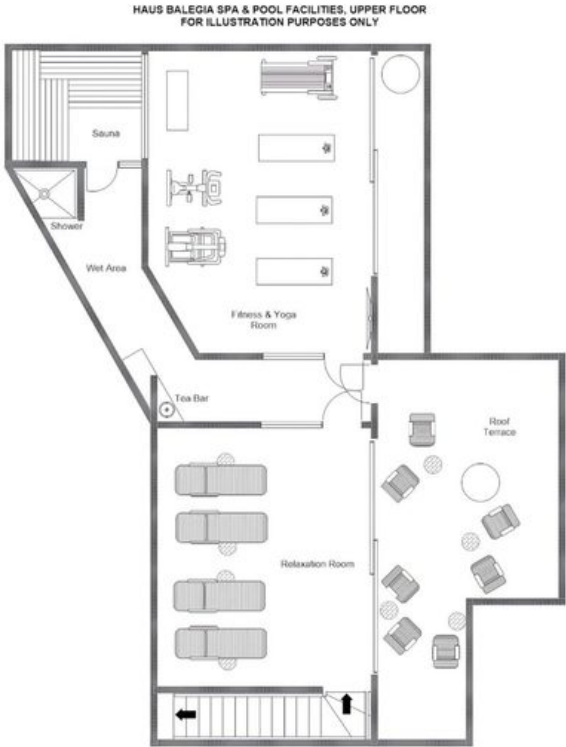

## Balegia Apartment 4

Balegia Apartment 4 befindet sich im zweiten Obergeschoss der Balegia Residence, einem stattlichen Gebäude nur wenige Minuten vom Zentrum von Lech und seinen Skiliften entfernt, mit mühelosem Zugang zu einigen der ausgedehntesten Skigebiete Österreichs. Das Apartment erstreckt sich über 223 Quadratmeter auf einer einzigen, durchdacht angelegten Etage und beherbergt bis zu acht Gäste in vier geräumigen Schlafzimmern, jedes mit eigenem en-suite-Bad oder Duschbad ausgestattet. Zeitgemäße Möbel, sanftes Licht und warme natürliche Hölzer schaffen eine Atmosphäre verfeinerten Komforts, während modernste Technologie und intelligente Raumplanung das Apartment zu einem nahtlos luxuriösen Bergrefugium machen.

Die Gäste des Balegia Apartment 4 genießen Zugang zum neu hinzugefügten Spa der Balegia Residence, der sich über zwei Etagen erstreckt und ein Hallenbad mit Champagner-Lounge, einen Massageraum, eine Tee-Bar, ein Heisteinbett, einen berdachten Auenwhirlpool, eine beheizte Terrasse mit Liegesthlen, eine Innensauna, einen Ruhebereich sowie ein Fitnessstudio und Yoga-Studio mit modernen Trainingsgerten einschlielich eines Peloton-Bikes bietet. Ein gemeinsamer Skiroom mit beheizten Schuhwrmern rundet diese auergewhnliche alpine Adresse ab.

GRUNDRISSPLÄNE

SECOND FLOOR

GRUNDRISSPLÄNE

SHARED SPA (FIRST FLOOR)

GRUNDRISSPLÄNE

SHARED SPA (GROUND FLOOR)

BALEGIA APARTMENT 4

LECH