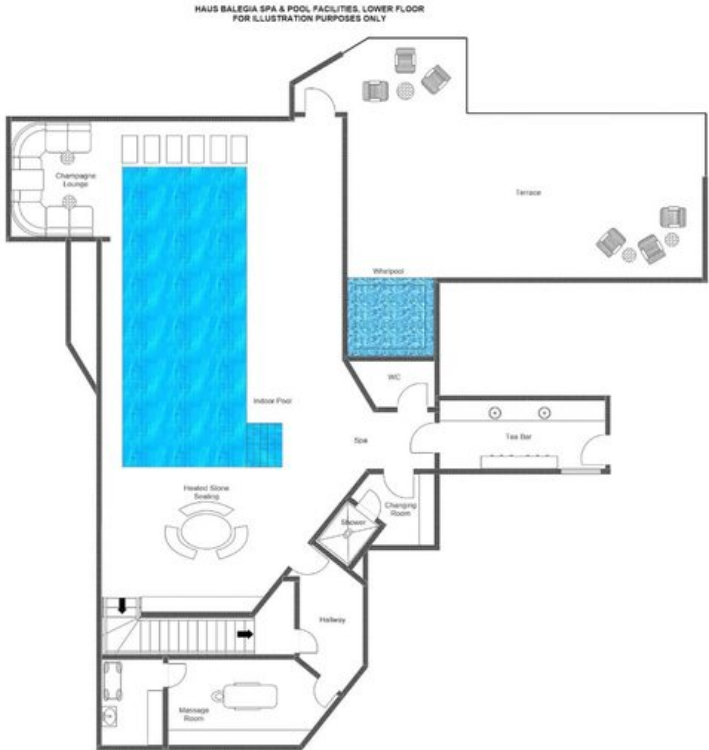

## Balegia Apartment 4

Balegia Apartment 4 befindet sich im zweiten Obergeschoss der Balegia Residence, einem stattlichen Gebäude nur wenige Minuten vom Zentrum von Lech und seinen Skiliften entfernt, mit mühelosem Zugang zu einigen der ausgedehntesten Skigebiete Österreichs. Das Apartment erstreckt sich über 223 Quadratmeter auf einer einzigen, durchdacht angelegten Etage und beherbergt bis zu acht Gäste in vier geräumigen Schlafzimmern, jedes mit eigenem en-suite-Bad oder Duschbad ausgestattet. Zeitgemäße Möbel, sanftes Licht und warme natürliche Hölzer schaffen eine Atmosphäre verfeinerten Komforts, während modernste Technologie und intelligente Raumplanung das Apartment zu einem nahtlos luxuriösen Bergrefugium machen.

Die Gäste des Balegia Apartment 4 genießen Zugang zum neu hinzugefügten Spa der Balegia Residence, der sich über zwei Etagen erstreckt und ein Hallenbad mit Champagner-Lounge, einen Massageraum, eine Tee-Bar, ein Heisteinbett, einen berdachten Auenwhirlpool, eine beheizte Terrasse mit Liegesthlen, eine Innensauna, einen Ruhebereich sowie ein Fitnessstudio und Yoga-Studio mit modernen Trainingsgerten einschlielich eines Peloton-Bikes bietet. Ein gemeinsamer Skiroom mit beheizten Schuhwrmern rundet diese auergewhnliche alpine Adresse ab.

GRUNDRISSPLÄNE

SECOND FLOOR

GRUNDRISSPLÄNE

SHARED SPA (FIRST FLOOR)

GRUNDRISSPLÄNE

SHARED SPA (GROUND FLOOR)

BALEGIA APARTMENT 4

LECH