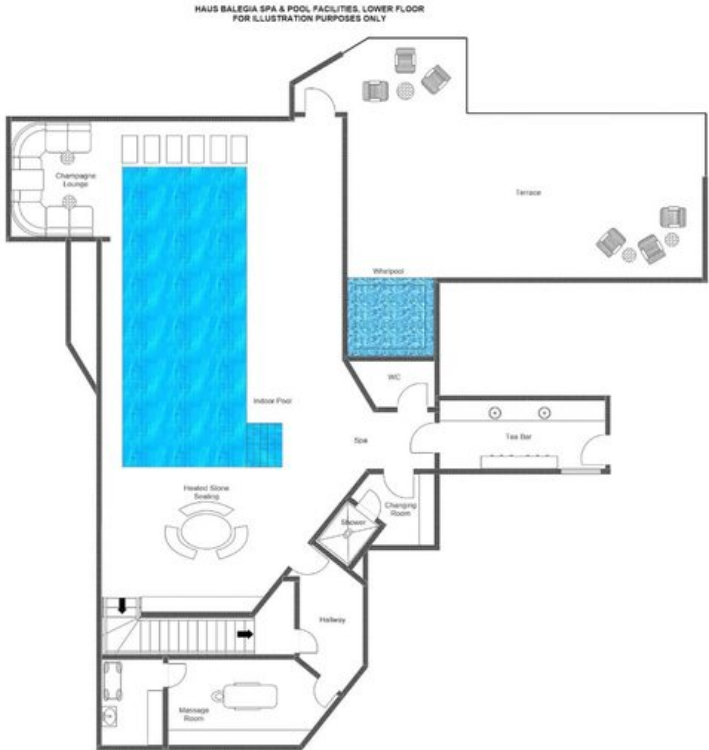

La chambre principale, située juste à côté du couloir d'entrée, est un havre particulièrement somptueux, avec un dressing privé, une salle de bains attenante et son propre sauna, ainsi que de sublimes vues alpines pour accueillir chaque matin depuis le balcon ensoleillé. Les trois autres chambres témoignent de la même attention méticuleuse aux détails, chacune habillée dans son propre camaïeu de couleurs distinctif, avec des lits configurables en lits jumeaux ou en lit double, et toutes bénéficiant de belles perspectives sur les montagnes et le village environnants. Au fond du couloir, l'espace de vie et de repas en open space s'organise autour d'une cheminée moderne, avec une généreuse table à manger pour l'ensemble du groupe et un enveloppant canapé en L invitant aux longues soirées décontractées.

Les résidents de l'Appartement 4 Balegia bénéficient d'un accès au spa nouvellement aménagé de la Résidence Balegia, déployé sur deux niveaux et proposant une piscine intérieure avec salon champagne, une salle de massage, un bar à thé, un lit en pierres chaudes, un jacuzzi extérieur couvert, une terrasse chauffée avec chaises longues, un sauna intérieur, un espace de relaxation, ainsi qu'une salle de sport et de yoga équipée d'appareils de fitness modernes dont un vélo Peloton. Un local à skis commun avec chauffe-chaussures parachève cette adresse alpine d'exception.

PLANS

SECOND FLOOR

PLANS

SHARED SPA (FIRST FLOOR)

PLANS

SHARED SPA (GROUND FLOOR)

BALEGIA APARTMENT 4

LECH