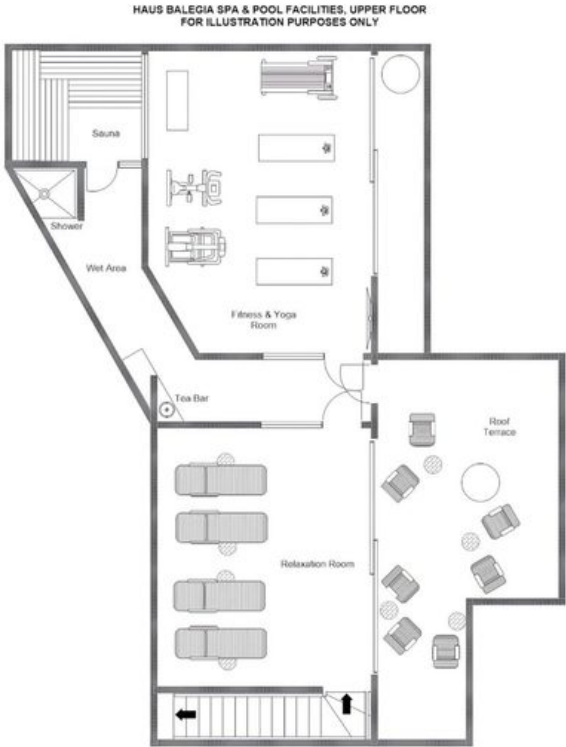

La chambre principale, située juste à côté du couloir d'entrée, est un havre particulièrement somptueux, avec un dressing privé, une salle de bains attenante et son propre sauna, ainsi que de sublimes vues alpines pour accueillir chaque matin depuis le balcon ensoleillé. Les trois autres chambres témoignent de la même attention méticuleuse aux détails, chacune habillée dans son propre camaïeu de couleurs distinctif, avec des lits configurables en lits jumeaux ou en lit double, et toutes bénéficiant de belles perspectives sur les montagnes et le village environnants. Au fond du couloir, l'espace de vie et de repas en open space s'organise autour d'une cheminée moderne, avec une généreuse table à manger pour l'ensemble du groupe et un enveloppant canapé en L invitant aux longues soirées décontractées.

Les résidents de l'Appartement 4 Balegia bénéficient d'un accès au spa nouvellement aménagé de la Résidence Balegia, déployé sur deux niveaux et proposant une piscine intérieure avec salon champagne, une salle de massage, un bar à thé, un lit en pierres chaudes, un jacuzzi extérieur couvert, une terrasse chauffée avec chaises longues, un sauna intérieur, un espace de relaxation, ainsi qu'une salle de sport et de yoga équipée d'appareils de fitness modernes dont un vélo Peloton. Un local à skis commun avec chauffe-chaussures parachève cette adresse alpine d'exception.

PLANS

SECOND FLOOR

PLANS

SHARED SPA (FIRST FLOOR)

PLANS

SHARED SPA (GROUND FLOOR)

BALEGIA APARTMENT 4

LECH