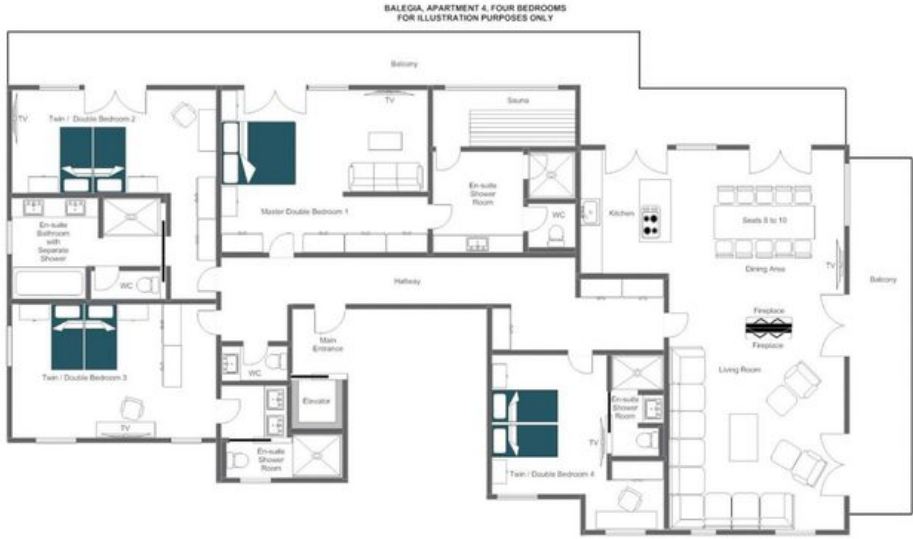

La chambre principale, située juste à côté du couloir d'entrée, est un havre particulièrement somptueux, avec un dressing privé, une salle de bains attenante et son propre sauna, ainsi que de sublimes vues alpines pour accueillir chaque matin depuis le balcon ensoleillé. Les trois autres chambres témoignent de la même attention méticuleuse aux détails, chacune habillée dans son propre camaïeu de couleurs distinctif, avec des lits configurables en lits jumeaux ou en lit double, et toutes bénéficiant de belles perspectives sur les montagnes et le village environnants. Au fond du couloir, l'espace de vie et de repas en open space s'organise autour d'une cheminée moderne, avec une généreuse table à manger pour l'ensemble du groupe et un enveloppant canapé en L invitant aux longues soirées décontractées.

Les résidents de l'Appartement 4 Balegia bénéficient d'un accès au spa nouvellement aménagé de la Résidence Balegia, déployé sur deux niveaux et proposant une piscine intérieure avec salon champagne, une salle de massage, un bar à thé, un lit en pierres chaudes, un jacuzzi extérieur couvert, une terrasse chauffée avec chaises longues, un sauna intérieur, un espace de relaxation, ainsi qu'une salle de sport et de yoga équipée d'appareils de fitness modernes dont un vélo Peloton. Un local à skis commun avec chauffe-chaussures parachève cette adresse alpine d'exception.

PLANS

SECOND FLOOR

PLANS

SHARED SPA (FIRST FLOOR)

PLANS

SHARED SPA (GROUND FLOOR)

BALEGIA APARTMENT 4

LECH