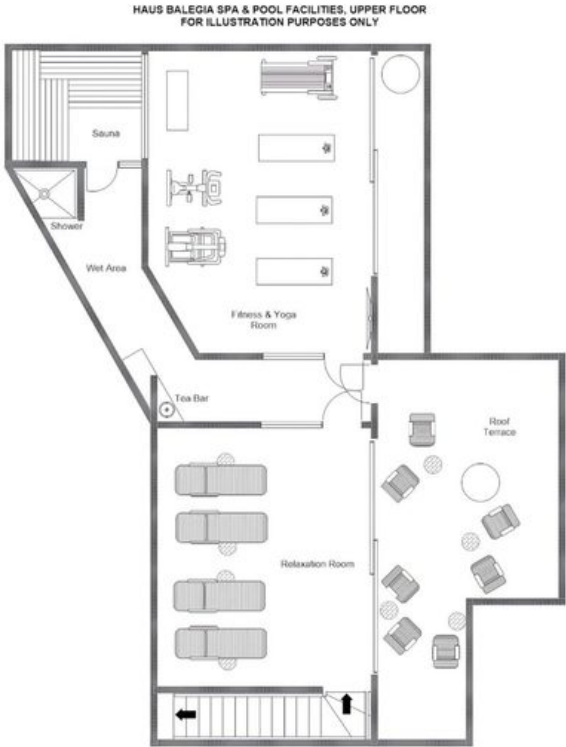

LA RESIDENZA

Balegia Apartment 4

Il Balegia Appartamento 4 occupa il secondo piano della Balegia Residence, un elegante edificio situato a pochi minuti dal centro di Lech e dai suoi impianti di risalita, offrendo un accesso senza sforzo ad alcune delle piste più estese d'Austria. Con una superficie di 223 metri quadrati distribuiti su un unico piano intelligentemente organizzato, l'appartamento accoglie fino a otto ospiti in quattro spaziose camere da letto, ciascuna dotata di bagno en-suite con vasca o doccia. Arredi contemporanei, un'illuminazione soffusa e caldi legni naturali creano un'atmosfera di raffinato comfort, mentre la tecnologia all'avanguardia e una pianificazione degli spazi attenta e intelligente fanno dell'appartamento un rifugio di montagna impeccabilmente lussuoso.

Gli ospiti del Balegia Appartamento 4 godono di accesso alla spa di nuova realizzazione della Balegia Residence, distribuita su due piani e dotata di piscina coperta con lounge champagne, sala massaggi, tea bar, letto di pietre calde, vasca idromassaggio esterna coperta, terrazza riscaldata con lettini prendisole, sauna interna, area relax e palestra con studio di yoga attrezzato con moderne macchine fitness tra cui una bici Peloton. Una ski room condivisa con scaldascarponi riscaldati completa questo eccezionale indirizzo alpino.

PLANIMETRIE

SECOND FLOOR

PLANIMETRIE

SHARED SPA (FIRST FLOOR)

PLANIMETRIE

SHARED SPA (GROUND FLOOR)

BALEGIA APARTMENT 4

LECH