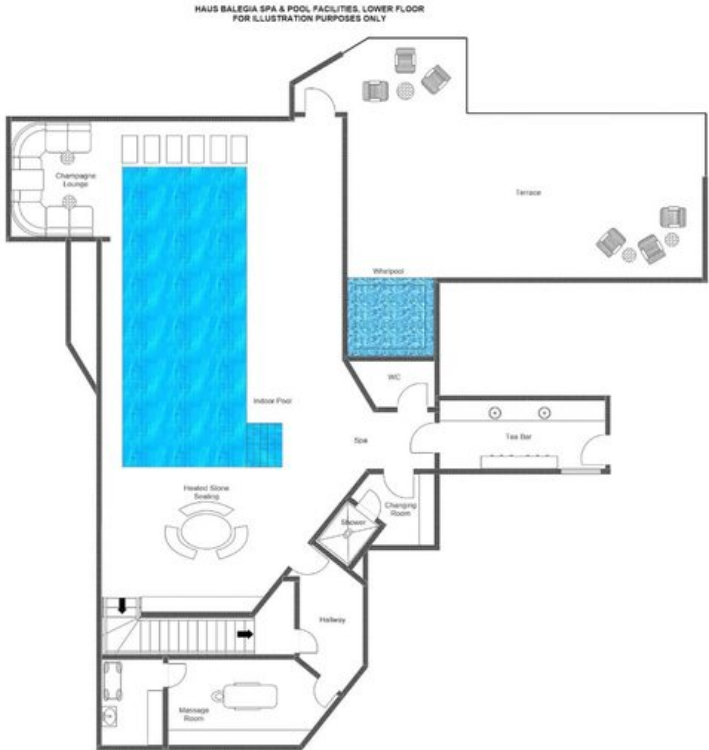

LA RESIDENZA

Balegia Apartment 4

Il Balegia Appartamento 4 occupa il secondo piano della Balegia Residence, un elegante edificio situato a pochi minuti dal centro di Lech e dai suoi impianti di risalita, offrendo un accesso senza sforzo ad alcune delle piste più estese d'Austria. Con una superficie di 223 metri quadrati distribuiti su un unico piano intelligentemente organizzato, l'appartamento accoglie fino a otto ospiti in quattro spaziose camere da letto, ciascuna dotata di bagno en-suite con vasca o doccia. Arredi contemporanei, un'illuminazione soffusa e caldi legni naturali creano un'atmosfera di raffinato comfort, mentre la tecnologia all'avanguardia e una pianificazione degli spazi attenta e intelligente fanno dell'appartamento un rifugio di montagna impeccabilmente lussuoso.

Gli ospiti del Balegia Appartamento 4 godono di accesso alla spa di nuova realizzazione della Balegia Residence, distribuita su due piani e dotata di piscina coperta con lounge champagne, sala massaggi, tea bar, letto di pietre calde, vasca idromassaggio esterna coperta, terrazza riscaldata con lettini prendisole, sauna interna, area relax e palestra con studio di yoga attrezzato con moderne macchine fitness tra cui una bici Peloton. Una ski room condivisa con scaldascarponi riscaldati completa questo eccezionale indirizzo alpino.

PLANIMETRIE

SECOND FLOOR

PLANIMETRIE

SHARED SPA (FIRST FLOOR)

PLANIMETRIE

SHARED SPA (GROUND FLOOR)

BALEGIA APARTMENT 4

LECH