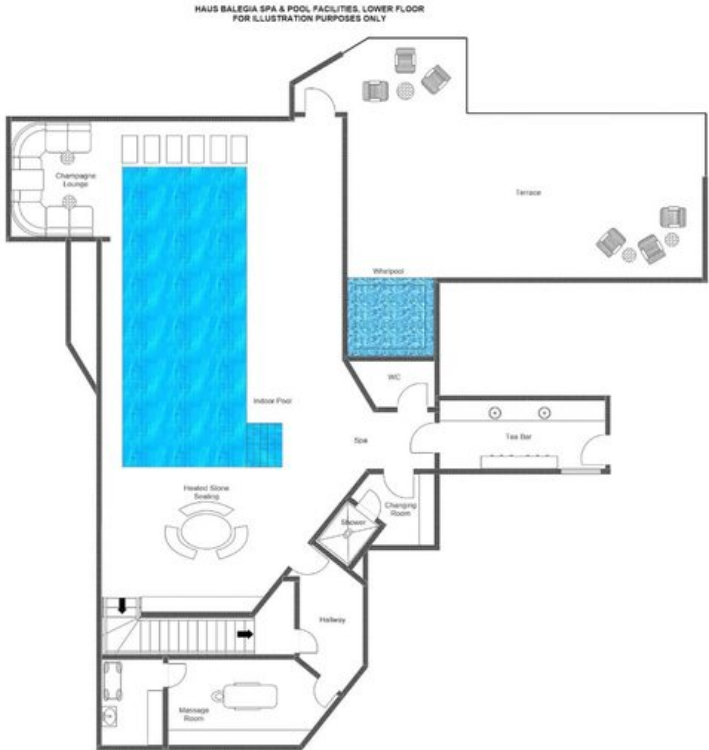

De masterbedroom, gelegen direct naast de entreehal, is een bijzonder weelderig toevluchtsoord, compleet met een private kleedruimte, een ensuite badkamer en een eigen sauna, evenals sublieme alpiene uitzichten die elke ochtend verwelkomen vanaf het zonnige balkon. De drie verdere slaapkamers zijn even onberispelijk in hun aandacht voor detail, elk ingericht in een eigen kleurenschema met bedden die als twin of tweepersoonsbedden zijn te configureren, en allen genietend van prachtige vergezichten over de omringende bergen en het dorp. Aan het einde van de hal centraart de open leef- en eetruimte zich rond een moderne open haard, met een royale eettafel voor het gehele gezelschap en een omhullende L-vormige bank die uitnodigt tot lange, ontspannen avonden samen.

Gasten van Balegia Apartment 4 genieten van toegang tot de nieuw toegevoegde spa van de Balegia Residence, verspreid over twee verdiepingen en met een binnenzwembad met champagnelounge, een massageruimte, een theebar, een hotstone-bed, een overdekte buitenjacuzzi, een verwarmd terras met ligstoelen, een binnensauna, een ontspanningsruimte en een gym- en yogastudio uitgerust met moderne fitnessapparatuur waaronder een Peloton-fiets. Een gedeelde skikamer met verwarmde schoenenwarmers completeert dit uitzonderlijke alpiene adres.

PLATTEGRONDEN

SECOND FLOOR

PLATTEGRONDEN

SHARED SPA (FIRST FLOOR)

PLATTEGRONDEN

SHARED SPA (GROUND FLOOR)

BALEGIA APARTMENT 4

LECH