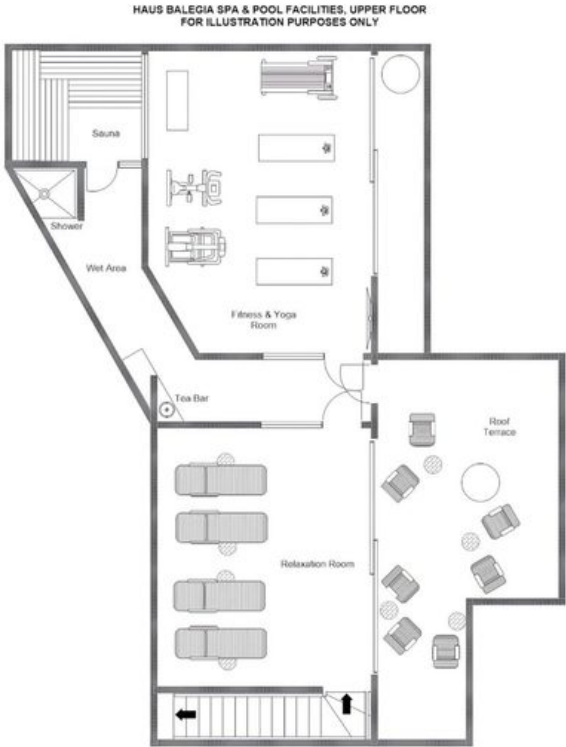

De masterbedroom, gelegen direct naast de entreehal, is een bijzonder weelderig toevluchtsoord, compleet met een private kleedruimte, een ensuite badkamer en een eigen sauna, evenals sublieme alpiene uitzichten die elke ochtend verwelkomen vanaf het zonnige balkon. De drie verdere slaapkamers zijn even onberispelijk in hun aandacht voor detail, elk ingericht in een eigen kleurenschema met bedden die als twin of tweepersoonsbedden zijn te configureren, en allen genietend van prachtige vergezichten over de omringende bergen en het dorp. Aan het einde van de hal centraart de open leef- en eetruimte zich rond een moderne open haard, met een royale eettafel voor het gehele gezelschap en een omhullende L-vormige bank die uitnodigt tot lange, ontspannen avonden samen.

Gasten van Balegia Apartment 4 genieten van toegang tot de nieuw toegevoegde spa van de Balegia Residence, verspreid over twee verdiepingen en met een binnenzwembad met champagnelounge, een massageruimte, een theebar, een hotstone-bed, een overdekte buitenjacuzzi, een verwarmd terras met ligstoelen, een binnensauna, een ontspanningsruimte en een gym- en yogastudio uitgerust met moderne fitnessapparatuur waaronder een Peloton-fiets. Een gedeelde skikamer met verwarmde schoenenwarmers completeert dit uitzonderlijke alpiene adres.

PLATTEGRONDEN

SECOND FLOOR

PLATTEGRONDEN

SHARED SPA (FIRST FLOOR)

PLATTEGRONDEN

SHARED SPA (GROUND FLOOR)

BALEGIA APARTMENT 4

LECH