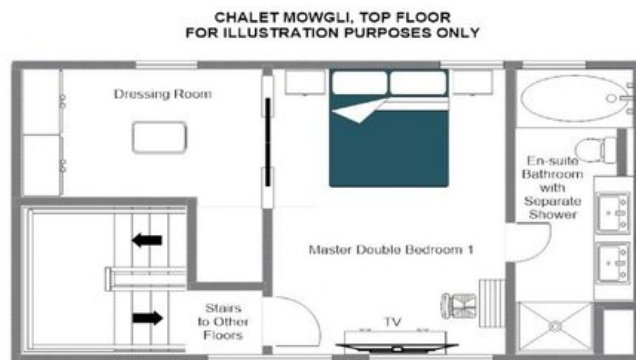

Il piano d'ingresso rivela un'ampia cucina, soggiorno e sala da pranzo open plan immersi nella luce naturale che filtra attraverso finestre a doppia altezza, incorniciando il panorama montano con discreta teatralità. Un tavolo da pranzo in rovere fatto a mano accoglie dieci commensali sotto lo sguardo di una cucina su misura rifinita in blu profondo e cromature, mentre un'isola centrale funge da generoso piano colazione. All'avvicinarsi della sera, la stanza si trasforma, animata da un'illuminazione studiata nei minimi dettagli e dal calore danzante di un camino aperto a legna. Generosi divani invitano a lunghe serate senza fretta, e il balcone esposto a sud oltre le porte vetrate è un palcoscenico magnifico da cui gustare un calice di qualcosa di frizzante osservando gli sciatori tracciare le proprie linee lungo la pista Le Rouge sottostante.

L'ultimo piano è interamente dedicato a una magnifica suite master, i cui soffitti a volta e i lucernari conferiscono allo spazio una luminosa, ariosa serenità. Rivestita in tonalità sobrie e ristoratrici, dispone di un bagno en-suite con doccia separata, lavabi doppi e una generosa cabina armadio walk-in. Al piano terra, quattro ulteriori camere da letto, ciascuna arredata con gusto raffinato e personalità propria, si aprono su una terrazza dove una vasca idromassaggio privata all'aperto attende, perfettamente posizionata per godere di quelle straordinarie viste alpine. Una stanza per sci e scarponi con scaldascarponi riscaldati, una lavanderia e parcheggio dedicato completano questa impeccabile residenza di montagna, disponibile in formula self-catered o solo pernottamento.

PLANIMETRIE

TOP FLOOR

PLANIMETRIE

FIRST FLOOR (ENTRANCE LEVEL)

PLANIMETRIE

GROUND FLOOR

CHALET MOWGLI

VERBIER