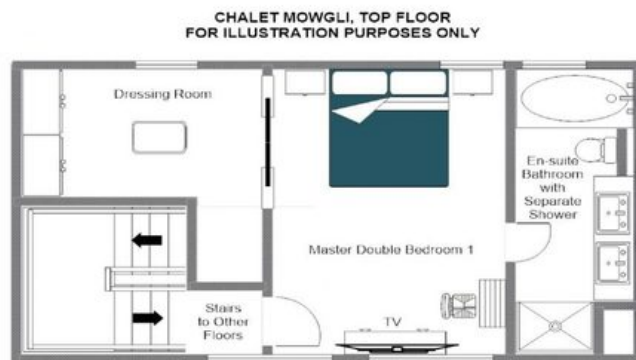

De entreeverdieping onthult een ruime open woon-, keuken- en eetkamer, gebaad in natuurlijk licht door ramen met dubbele hoogte die het bergpanorama met stille dramatiek omlijsten. Een handgemaakte eiken eettafel biedt plaats aan tien gasten, onder het oog van een strakke, maatwerk keuken afgewerkt in diepblauw en chroom, terwijl een centraal eiland dienst doet als royaal ontbijtbar. Wanneer de avond valt, transformeert de ruimte, tot leven gewekt door doordacht licht en de warme, flikkerende gloed van een open houtkachel. Ruime banken nodigen uit tot lange, ontspannen avonden, en het op het zuiden gerichte balkon achter de glazen deuren is een magnifiek podium vanwaar men een glas bubbels kan savoureren terwijl skiërs hun lijnen trekken over de piste Le Rouge beneden.

De bovenste verdieping is geheel gewijd aan een magnifieke mastersuite, waarvan de gewelfde plafonds en dakramen de ruimte een luchtige, lichtgevende rust verlenen. Gekleed in gedempte, herstellende tinten biedt de suite een eigen badkamer met separate douche, zijn-en-haar-wastafels en een royale inloopkledingkamer. Op de begane grond geven vier verdere slaapkamers, elk individueel ingericht met verfijnde smaak, toegang tot een terras waar een privé buitenbad wacht, perfect gepositioneerd om te genieten van het buitengewone Alpiene uitzicht. Een ski- en laarzenruimte met verwarmde laarzenwarmers, een wasruimte en een eigen parkeerplaats completeren deze onberispelijke bergresidentie, beschikbaar op basis van zelfcatering of accommodatie-only.

PLATTEGRONDEN

TOP FLOOR

PLATTEGRONDEN

FIRST FLOOR (ENTRANCE LEVEL)

PLATTEGRONDEN

GROUND FLOOR

CHALET MOWGLI

VERBIER