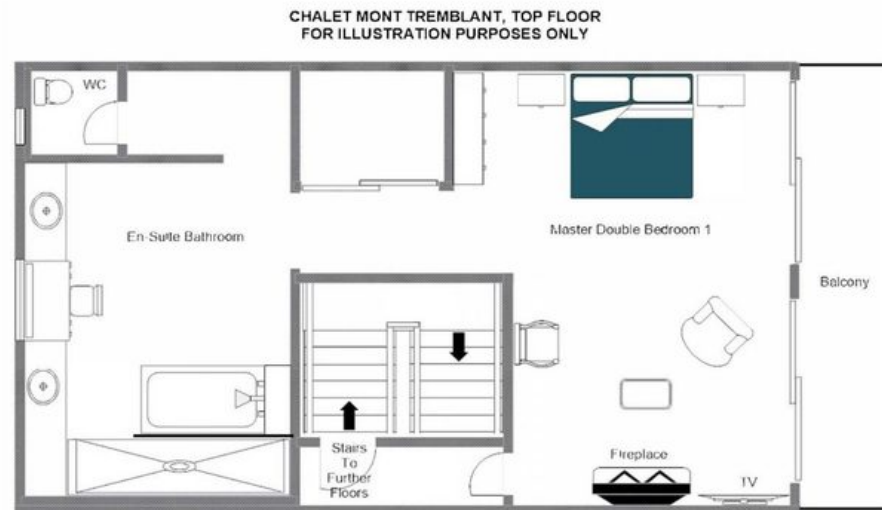

In het hart van de residentie stroomt een dubbelhoge leefruimte vol met natuurlijk licht door vloer-tot-plafond ramen die die onvergetelijke bergzichten omlijsten en het hele gezelschap samenbrengen rond een magnifieke centrale open haard. Een gezellige hoek met een panoramaraam biedt een rustiger toevluchtsoord, terwijl het ruime op het zuiden gerichte terras de leefruimte naadloos verlengt in de berglucht. De separate keuken en elegante eetkamer zorgen ervoor dat maaltijden worden genoten in een volledig private en ontspannen setting, aangevuld met een speciale skiruimte met laarzenwarmers, een kantoor en een gastentoilet. De bovenste verdieping is volledig gereserveerd voor de mastersuite, waar open houten balken, een open haard, een royaal dubbel bad en een inloopregendouche samenkomen tot een haven van uitzonderlijk comfort.

PLATTEGRONDEN

GROUND FLOOR

- ♦ 1 twin bedroom (en-suite bathroom, fireplace and TV)
- ♦ 1 twin/double bedroom (en-suite bathroom with separate shower, fireplace and TV)
- ♦ 1 twin/double bedroom (en-suite bathroom, fireplace and TV)
- ♦ 1 twin/double bedroom (en-suite bathroom with separate shower, fireplace and TV)
- ♦ 1 twin/double bedroom (en-suite bathroom, fireplace and TV)
- ♦ Outdoor swimming pool
- ♦ Outdoor hot tub
- ♦ Games room
- ♦ TV and games room
- ♦ Massage room

PLATTEGRONDEN

FIRST FLOOR

- ♦ Open plan living and dining room
- ♦ Office
- ♦ Kitchen
- ♦ Guest WC
- ♦ Ski and boot room 13

PLATTEGRONDEN

TOP FLOOR

- ♦ Master bedroom (en-suite bathroom with separate shower)