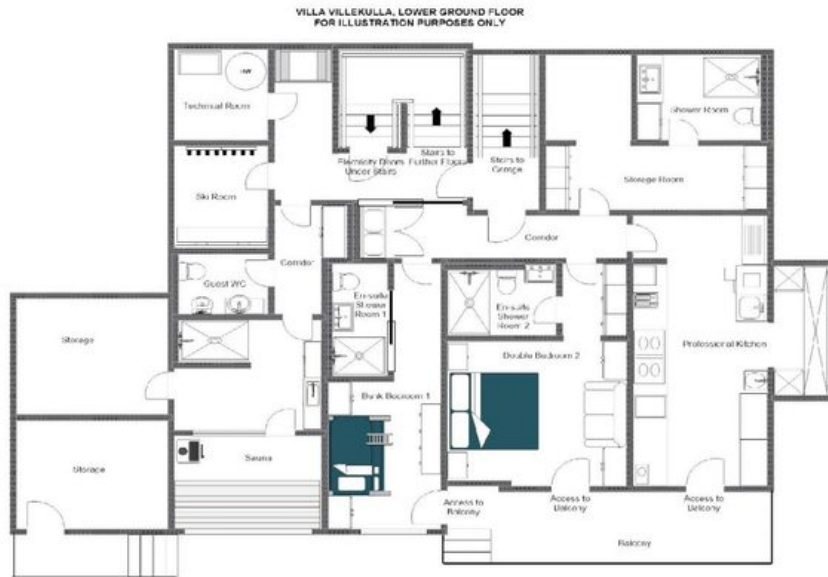

De bovenste verdieping is volledig gewijd aan gemeenschappelijk leven, waar een open keuken, eet- en zitkamer zich ontvouwt onder vloer-tot-plafond ramen die de ruimte de gehele dag met natuurlijk licht vullen. Rijke getextureerde stoffen en kalmerende neutrale tinten geven de interieurs een subtiel luxueuze uitstraling, terwijl een eigentijdse open houtkachel warmte en sfeer brengt wanneer de avond valt. Een grote eettafel biedt ruimte aan alle twaalf gasten, en openslaande deuren leiden naar een op het zuiden gelegen balkon, terwijl deuren aan de andere zijde uitkomen op een ruim terras dat de ochtendzons vangt, ingericht met doordachte buitenmeubelen die uitnodigen om te vertoeven bij een kop koffie en de verwachting van de pistes die voor u liggen.

De slaapvertrekken zijn verdeeld over twee lagere verdiepingen. De voornaamste slaapverdieping biedt een royale mastersuite met een ruime en-suite badkamer en een op het zuiden gelegen terras waarop twee privéwarmwaterbaden uitnodigen tot stille herstel na een dag op de berg. Drie verdere slaapkamers op deze verdieping waarvan twee een douchekamer en een apart toilet delen, en één met eigen balkon en open zicht op de alpiene toppen completeren de verdieping. Op de begane grond beschikken een extra twee- of eenpersoonskamer en een stapelbedkamer voor twee elk over een eigen en-suite douchekamer, aangevuld met een professionele keuken, een toegewijde skiruumte met laarzenwarmers, een sauna en een gastentoilet.

PLATTEGRONDEN

TOP FLOOR

PLATTEGRONDEN

GROUND FLOOR

PLATTEGRONDEN

LOWER GROUND FLOOR

VILLA VILLEKULLA

ST ANTON