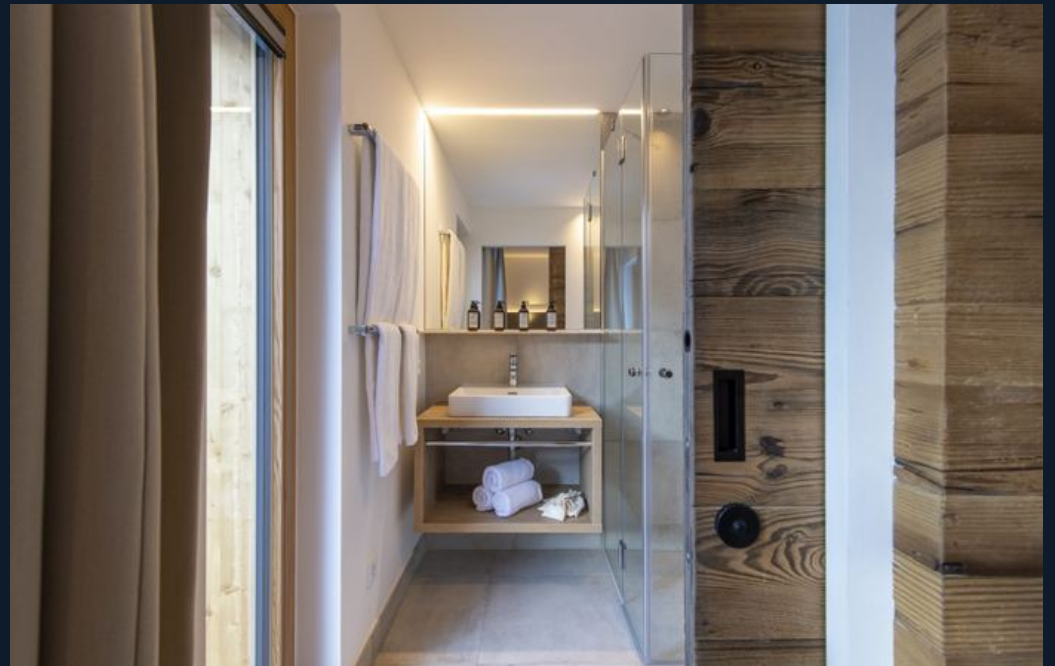

♦ 6 badkamers

♦ Warm bad

♦ Sauna

♦ Spa

♦ Smart TV

♦ WiFi

♦ Reisbedje/kinderstoel beschikbaar

♦ Schoenverwarmers

HET VERBLIJF

Villa Villekulla

Villa Villekulla is een eigentijds ski-in chalet van uitzonderlijke verfijning, gelegen in een van Oostenrijks meest gevierde alpine resorts. Het chalet strekt zich uit over 340 vierkante meter en biedt twaalf gasten onderdak in zes prachtig ingerichte slaapkamers. Gevorderde skiërs kunnen direct tot op 150 meter van het chalet skiën, terwijl de hoofdpiste naar St Anton, omzoomd door de meest geliefde restaurants en bars van het resort, slechts enkele minuten verwijderd is. Dit is een verblijf dat de opwinding van het skiën op wereldniveau combineert met het diepe comfort en de stille elegantie die men op hoogte mag verwachten.

De slaapvertrekken zijn verdeeld over twee lagere verdiepingen. De voornaamste slaapverdieping biedt een royale mastersuite met een ruime en-suite badkamer en een op het zuiden gelegen terras waarop twee privéwarmwaterbaden uitnodigen tot stille herstel na een dag op de berg. Drie verdere slaapkamers op deze verdieping waarvan twee een douchekamer en een apart toilet delen, en één met eigen balkon en open zicht op de alpiene toppen completeren de verdieping. Op de begane grond beschikken een extra twee- of eenpersoonskamer en een stapelbedkamer voor twee elk over een eigen en-suite douchekamer, aangevuld met een professionele keuken, een toegewijde skiruumte met laarzenwarmers, een sauna en een gastentoilet.