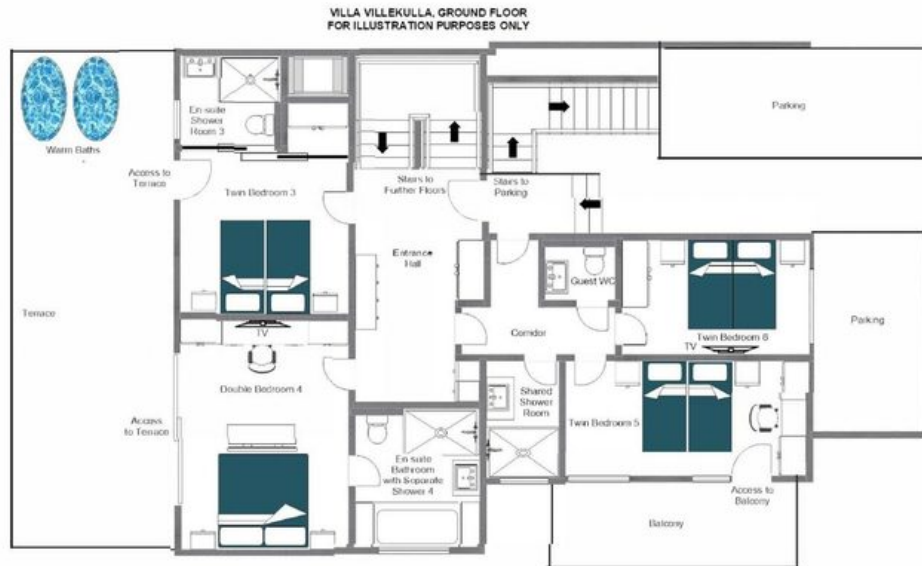

De bovenste verdieping is volledig gewijd aan gemeenschappelijk leven, waar een open keuken, eet- en zitkamer zich ontvouwt onder vloer-tot-plafond ramen die de ruimte de gehele dag met natuurlijk licht vullen. Rijke getextureerde stoffen en kalmerende neutrale tinten geven de interieurs een subtiel luxueuze uitstraling, terwijl een eigentijdse open houtkachel warmte en sfeer brengt wanneer de avond valt. Een grote eettafel biedt ruimte aan alle twaalf gasten, en openslaande deuren leiden naar een op het zuiden gelegen balkon, terwijl deuren aan de andere zijde uitkomen op een ruim terras dat de ochtendzons vangt, ingericht met doordachte buitenmeubelen die uitnodigen om te vertoeven bij een kop koffie en de verwachting van de pistes die voor u liggen.

De slaapvertrekken zijn verdeeld over twee lagere verdiepingen. De voornaamste slaapverdieping biedt een royale mastersuite met een ruime en-suite badkamer en een op het zuiden gelegen terras waarop twee privéwarmwaterbaden uitnodigen tot stille herstel na een dag op de berg. Drie verdere slaapkamers op deze verdieping waarvan twee een douchekamer en een apart toilet delen, en één met eigen balkon en open zicht op de alpiene toppen completeren de verdieping. Op de begane grond beschikken een extra twee- of eenpersoonskamer en een stapelbedkamer voor twee elk over een eigen en-suite douchekamer, aangevuld met een professionele keuken, een toegewijde skiruumte met laarzenwarmers, een sauna en een gastentoilet.

PLATTEGRONDEN

TOP FLOOR

PLATTEGRONDEN

GROUND FLOOR

PLATTEGRONDEN

LOWER GROUND FLOOR

VILLA VILLEKULLA

ST ANTON