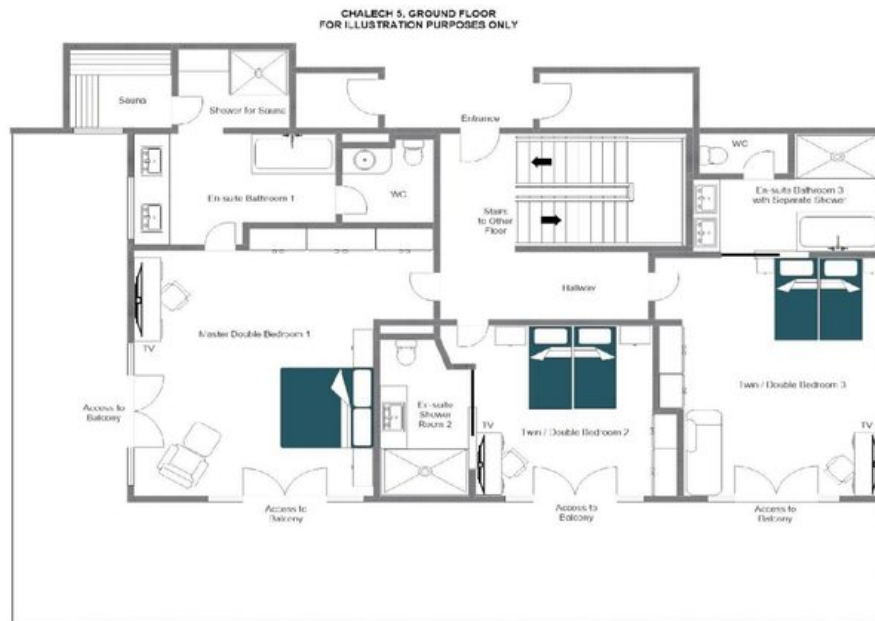

PLANIMETRIE

GROUND FLOOR