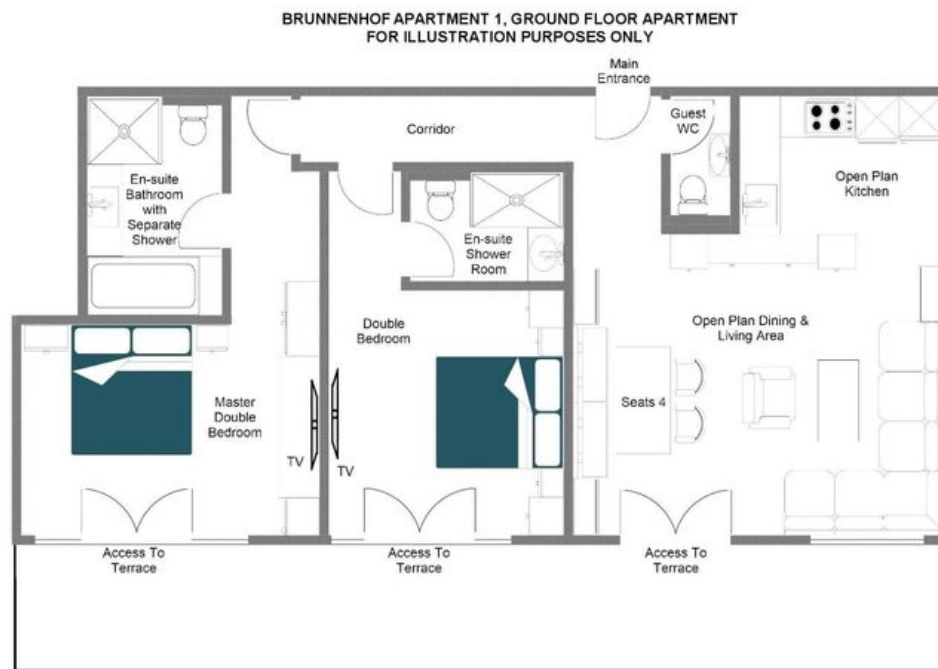

PLATTEGRONDEN

GROUND FLOOR