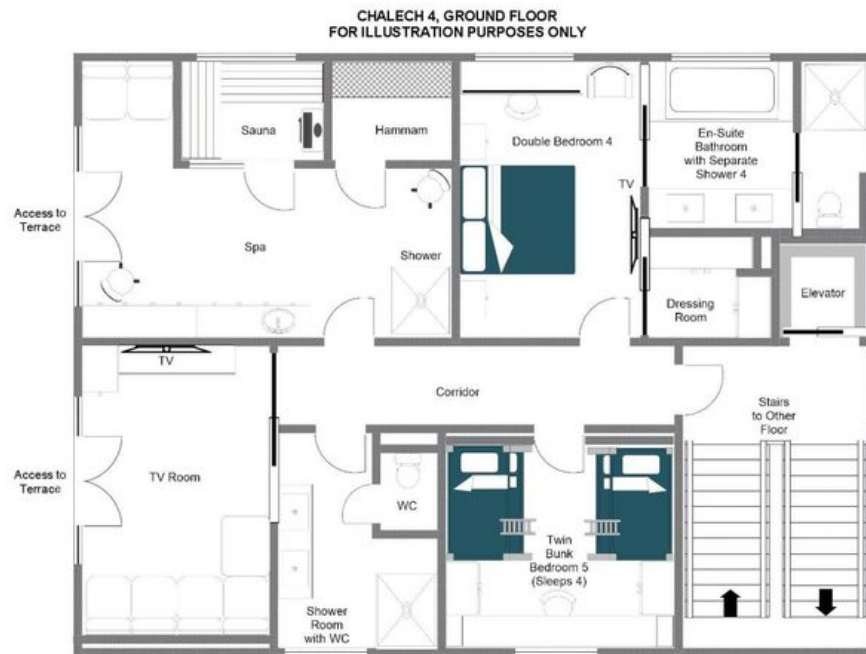

PLANIMETRIE