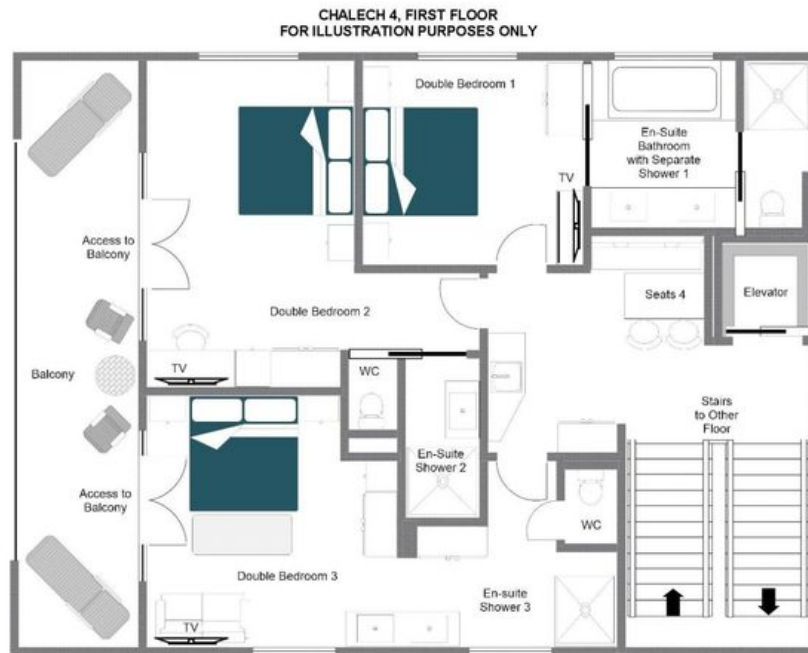

PLANIMETRIE

FIRST FLOOR