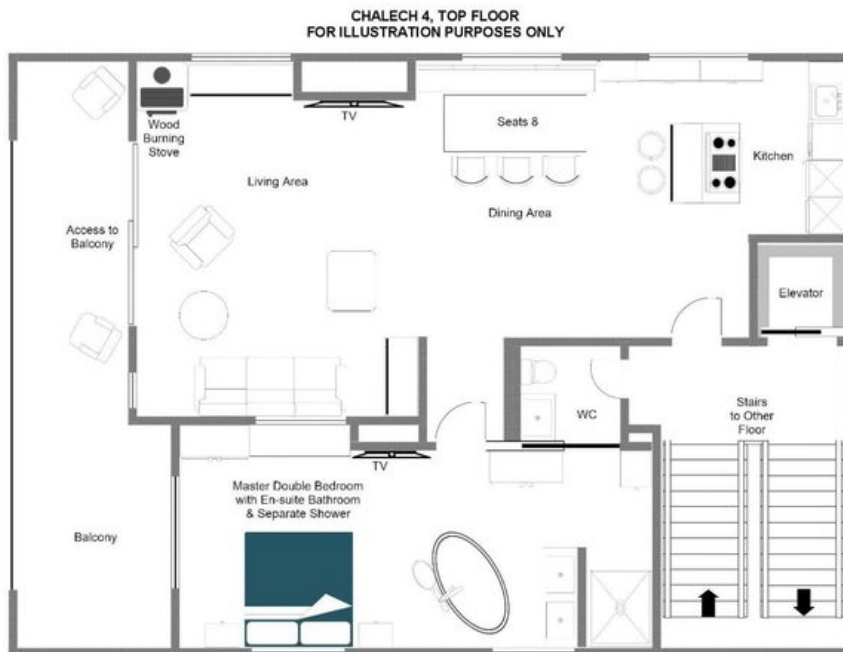

Il piano più alto è interamente dedicato a uno spettacolare spazio open-plan per soggiorno, sala da pranzo e cucina, dove linee architettoniche pulite e ricchi tessuti trovano un equilibrio avvincente tra precisione contemporanea e calore alpino. Un lussuoso divano in velluto verde fa da fulcro alla zona soggiorno, che si apre su una terrazza e si affaccia attraverso finestre a tutta altezza sui tetti illuminati del villaggio verso un drammatico panorama montano. Una stufa a legna completa il quadro. La suite principale su questo piano è un rifugio genuinamente indulgente, con vasca freestanding, doccia generosa e doppio lavabo. Il piano intermedio ospita altre tre camere da letto matrimoniali en-suite, ciascuna con la propria identità stilistica, due delle quali condividono l'accesso a un balcone privato. Il livello inferiore accoglie un'ulteriore camera da letto matrimoniale en-suite insieme a una stanza con letti a castello per quattro persone, ed è anche sede di una sala media dedicata con televisore a grande schermo e divano ad angolo, ideale per gli ospiti più giovani.

L'offerta benessere di Chalech 4 è eccezionale. Un'area spa privata al piano inferiore ospita sauna e hammam insieme a una zona relax dedicata, mentre gli ospiti godono anche dell'accesso condiviso alla piscina coperta, al tepidarium e alla palestra dell'edificio. Una sala sci condivisa con armadietti privati offre un contrappunto eminentemente pratico a questi considerevoli lussi, garantendo che ogni aspetto dell'esperienza alpina sia curato con uguale attenzione.

PLANIMETRIE

PLANIMETRIE

FIRST FLOOR

PLANIMETRIE

TOP FLOOR

CHALECH 4

LECH