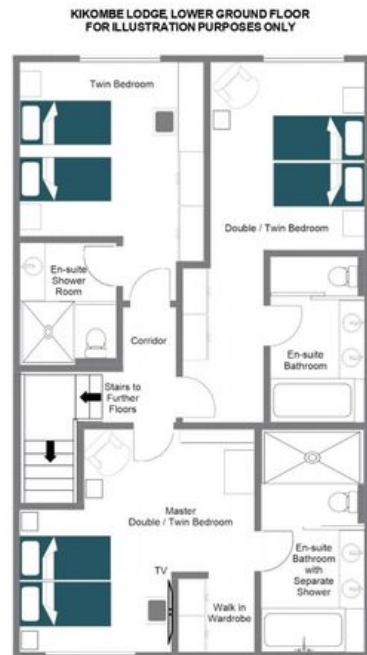

Il fulcro dell'appartamento è il luminoso piano open plan del soggiorno, dove un caminetto a legna fa da perno a un generoso salotto a doppio orientamento suddiviso tra un angolo televisione con sedute profonde e comode e un salotto conviviale accanto al fuoco, ideale per serate senza fretta. La zona pranzo, che accoglie dieci persone attorno a un solido tavolo in legno massello, gode di viste sul comprensorio sciistico di Rendl e si raccorda naturalmente con una elegante cucina open plan dotata di ante nere opache e elettrodomestici Miele. Coperte bohémien, tappeti dalla trama ricca e generose finestre che inondano lo spazio di luce naturale conferiscono all'intero piano un calore accogliente e vissuto. Una sauna in stile svedese e un'adiacente sala massaggi dedicata su questo livello consentono agli ospiti di rigenerarsi completamente dopo lunghe giornate nell'ampio comprensorio sciistico dell'Arlberg, con trattamenti in residenza organizzabili tramite il servizio di concierge.

Cinque camere da letto, tutte configurabili come doppie emperor o twin per adattarsi alla composizione precisa di ogni gruppo, sono distribuite sui piani restanti. La camera padronale dispone di un armadio a boiserie, di un televisore e di un bagno en-suite con doccia separata, mentre le restanti camere combinano ampia capacità di armadiatura, splendide finiture in legno e tessuti dalle tonalità morbide, con la maggior parte che beneficia di propri servizi en-suite. Un boot room privato con scaldascarponi completa il quadro, assicurando che ogni dettaglio pratico di un soggiorno sugli sci sia curato con silenziosa efficienza.

PLANIMETRIE

GROUND FLOOR

PLANIMETRIE

LOWER GROUND FLOOR

PLANIMETRIE

FIRST FLOOR

KIKOMBE LODGE

ST ANTON