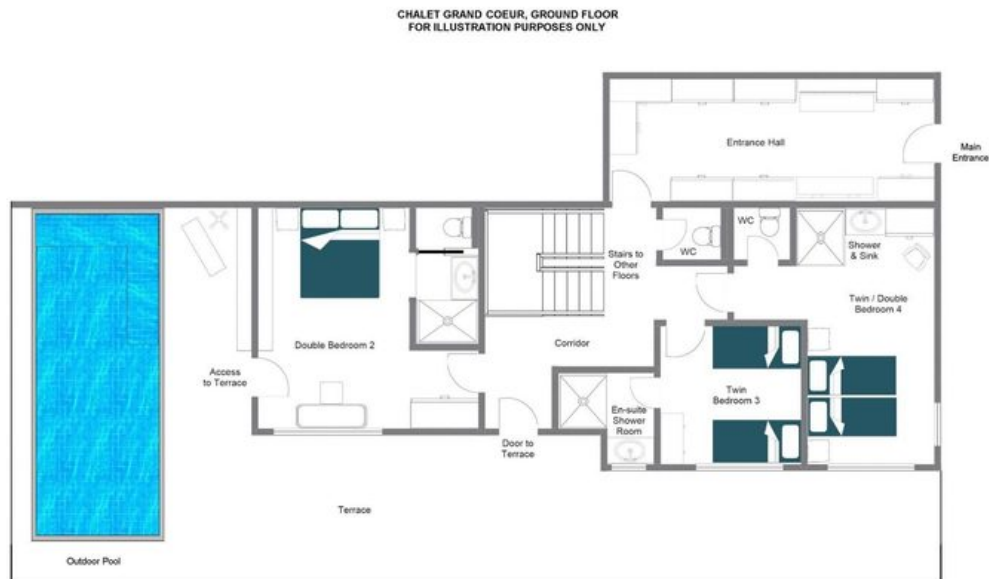

Il principale spazio living occupa l'ultimo piano in una soluzione open space di grande eleganza compositiva, sotto un soffitto a volta a doppia altezza dove il legno a vista conferisce un'autenticità alpina di caldo carattere agli interni. Un tavolo da pranzo per otto, abbellito da sedie wishbone di ispirazione scandinava e illuminato da lampade a sospensione sovrapposte, si affaccia su un'area salotto accogliente raccolta intorno a un rustico camino in pietra, mentre un bancone per la colazione con sgabelli segna il passaggio verso una cucina moderna, raffinata e completamente attrezzata. Un soppalco sovrastante offre un tranquillo angolo di lettura, e ampie vetrate scorrevoli si aprono su una terrazza inondata di sole con viste alpine senza interruzioni. La suite principale a questo piano propone una vasca da bagno incorniciata da finestre affacciate sulla montagna, una doccia separata e un balcone condiviso, rifinita in ogni dettaglio con toni neutri freschi e legno naturale.

Il piano notte sottostante ospita un'ulteriore camera matrimoniale con bagno en-suite e accesso diretto alla terrazza, una camera a due letti e una camera con letti singoli e matrimoniale, ciascuna dotata di servizi en-suite. Oltre la terrazza, la piscina esterna riscaldata, parzialmente riparata ma aperta agli elementi, offre un'esperienza straordinaria mentre il vapore si dissolve nell'aria alpina frizzante tra una cornice di alberi maturi che garantisce una privacy assoluta. Un'ampia sala sci con abbondante spazio per i bagagli completa questo piano, e si accede a Chalet Grand Coeur tramite un percorso pedonale dedicato con gradini, non essendo disponibile l'accesso diretto in auto allo chalet.

PLANIMETRIE

TOP FLOOR

CHALET GRAND COEUR, FIRST FLOOR
FOR ILLUSTRATION PURPOSES ONLY

PLANIMETRIE

GROUND FLOOR

CHALET GRAND COEUR

VERBIER