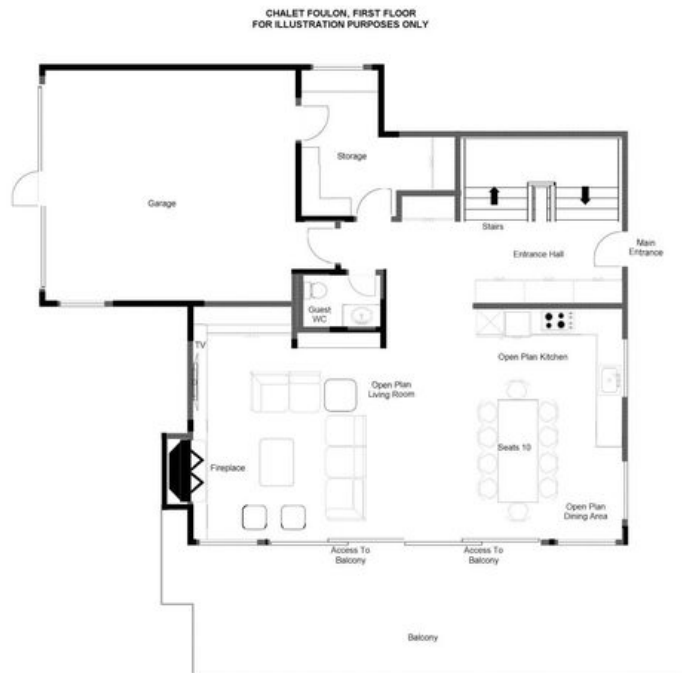

♦ 4 badezimmer

♦ Gym

♦ Hallen-/Außenpool

♦ Sauna

♦ Südausgerichtete Balkone

♦ Spa

♦ TV-Zimmer

♦ TV

Das Chalet entfaltet sich über drei sorgfältig gestaltete Etagen. Die Hauptwohnetage zieht sofort den Blick auf sich: Die offene Küche, der Ess- und Wohnbereich werden von einem markanten Holzkamin geprägt und von raumhohen Fenstern gerahmt, die jede Oberfläche mit natürlichem Licht durchfluten. Schiebetüren führen auf einen großzügigen Balkon mit Außensstisch, während innen ein Tisch für zehn Personen die Bühne für lange, gesellige Abende bereitet. Wenn die Dämmerung einsetzt und das Dorf zu leuchten beginnt, entsteht eine leise, bezaubernde Atmosphäre. Das Erdgeschoss ist ganz dem Wohlbefinden und der Erholung gewidmet: Ein beheizter Innen- und Außenpool, ein Außenwhirlpool mit Panoramablick auf die Berge, ein Heimkino mit großer Leinwand und komfortablen Sitzen sowie ein eigener Ski- und Schuhraum mit Schuhwärmern prägen dieses Stockwerk. Zwei wunderschön ausgestattete Doppelzimmer en suite, eines davon in ein Zweibettzimmer umwandelbar, befinden sich ebenfalls auf dieser Ebene, ebenso wie ein charmantes Etagenbettzimmer mit alpinen Motiven, das sich besonders für jüngere Gäste eignet.

Das gesamte Obergeschoss ist der Mastersuite vorbehalten einem privaten Refugium mit Ankleidezimmer, eigenem Balkon und einem luxuriösen Badezimmer en suite mit Doppelwaschbecken, separater Dusche und erlesenen Armaturen in mattem Schwarz. Chalet Foulon bietet Platz für bis zu acht Gäste plus zwei weitere und wird durch ein Fitnessstudio, eine Sauna und einen Spa-Bereich ergänzt eine wahrhaft seltene Verbindung aus architektonischer Ausdruckskraft, natürlicher Schönheit und vollkommenem Bergkomfort.

GRUNDRISSPLÄNE

TOP FLOOR

GRUNDRISSPLÄNE

FIRST FLOOR

GRUNDRISSPLÄNE

GROUND FLOOR

CHALET FOULON

VERBIER