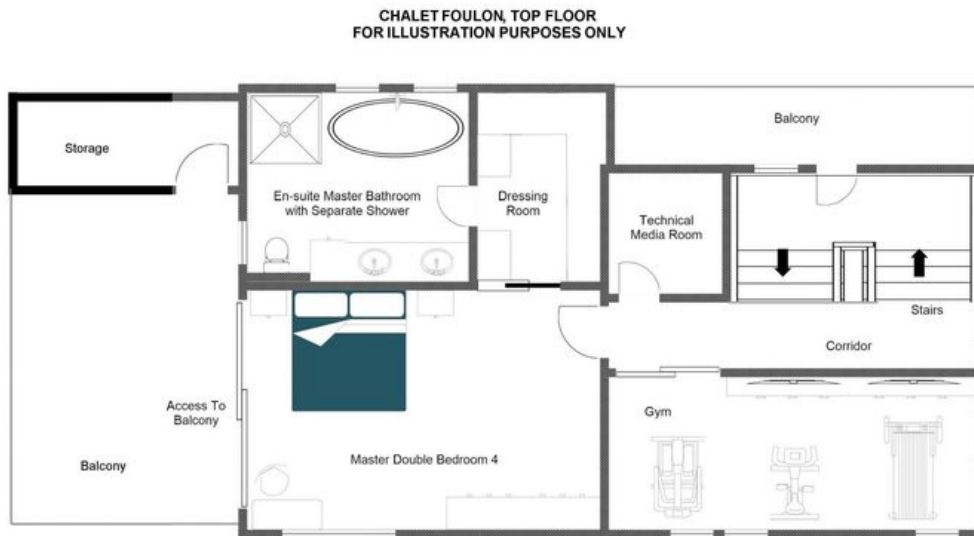

Das Chalet entfaltet sich über drei sorgfältig gestaltete Etagen. Die Hauptwohnetage zieht sofort den Blick auf sich: Die offene Küche, der Ess- und Wohnbereich werden von einem markanten Holzkamin geprägt und von raumhohen Fenstern gerahmt, die jede Oberfläche mit natürlichem Licht durchfluten. Schiebetüren führen auf einen großzügigen Balkon mit Außensstisch, während innen ein Tisch für zehn Personen die Bühne für lange, gesellige Abende bereitet. Wenn die Dämmerung einsetzt und das Dorf zu leuchten beginnt, entsteht eine leise, bezaubernde Atmosphäre. Das Erdgeschoss ist ganz dem Wohlbefinden und der Erholung gewidmet: Ein beheizter Innen- und Außenpool, ein Außenwhirlpool mit Panoramablick auf die Berge, ein Heimkino mit großer Leinwand und komfortablen Sitzen sowie ein eigener Ski- und Schuhraum mit Schuhwärmern prägen dieses Stockwerk. Zwei wunderschön ausgestattete Doppelzimmer en suite, eines davon in ein Zweibettzimmer umwandelbar, befinden sich ebenfalls auf dieser Ebene, ebenso wie ein charmantes Etagenbettzimmer mit alpinen Motiven, das sich besonders für jüngere Gäste eignet.

Das gesamte Obergeschoss ist der Mastersuite vorbehalten einem privaten Refugium mit Ankleidezimmer, eigenem Balkon und einem luxuriösen Badezimmer en suite mit Doppelwaschbecken, separater Dusche und erlesenen Armaturen in mattem Schwarz. Chalet Foulon bietet Platz für bis zu acht Gäste plus zwei weitere und wird durch ein Fitnessstudio, eine Sauna und einen Spa-Bereich ergänzt eine wahrhaft seltene Verbindung aus architektonischer Ausdruckskraft, natürlicher Schönheit und vollkommenem Bergkomfort.

GRUNDRISSPLÄNE

TOP FLOOR

GRUNDRISSPLÄNE

FIRST FLOOR

GRUNDRISSPLÄNE

GROUND FLOOR

CHALET FOULON

VERBIER