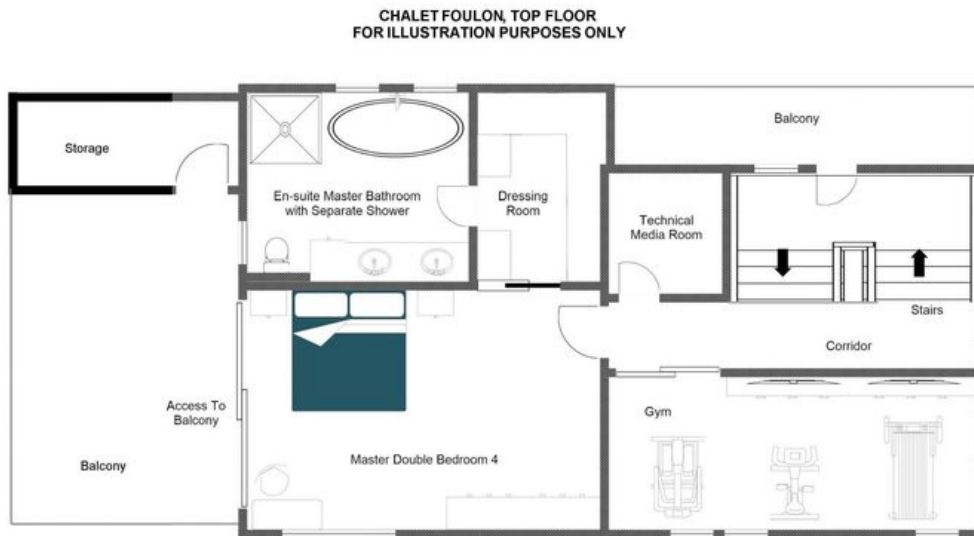

Lo chalet si sviluppa su tre piani sapientemente studiati. Il livello living principale cattura immediatamente l'attenzione: la cucina, la sala da pranzo e il salotto open space sono ancorati da un suggestivo camino a legna e incorniciati da finestre dal pavimento al soffitto che inondano ogni superficie di luce naturale. Porte scorrevoli conducono a un ampio balcone con tavolo da pranzo esterno, mentre all'interno un tavolo per dieci persone invita a lunghe e conviviali serate. Al calar del crepuscolo, mentre il paese sottostante inizia a risplendere, l'atmosfera diventa quietamente incantevole. Il piano terra è interamente dedicato al benessere e al tempo libero, con una piscina riscaldata interna ed esterna, una vasca idromassaggio esterna che domina panorami montani mozzafiato, un home cinema con grande schermo e comodi sedili, e una sala sci e stivali dotata di scaldastivali. Due splendide camere doppie en-suite, una delle quali convertibile in camera a due letti, si trovano a questo livello insieme a un incantevole camerino con letti a castello decorato con motivi alpini, perfettamente adatto agli ospiti più giovani.

L'intero piano superiore è riservato alla suite principale, un santuario privato che comprende uno spogliatoio, un balcone privato e un lussuoso bagno en-suite con lavabi doppi, doccia separata e raffinate rubinetterie in nero opaco. Capace di ospitare fino a otto ospiti più due, e ulteriormente arricchita da una palestra, sauna e spa, Chalet Foulon offre una combinazione davvero rara di distinzione architettonica, bellezza naturale e completo comfort montano.

PLANIMETRIE

TOP FLOOR

PLANIMETRIE

FIRST FLOOR

CHALET FOULON

VERBIER