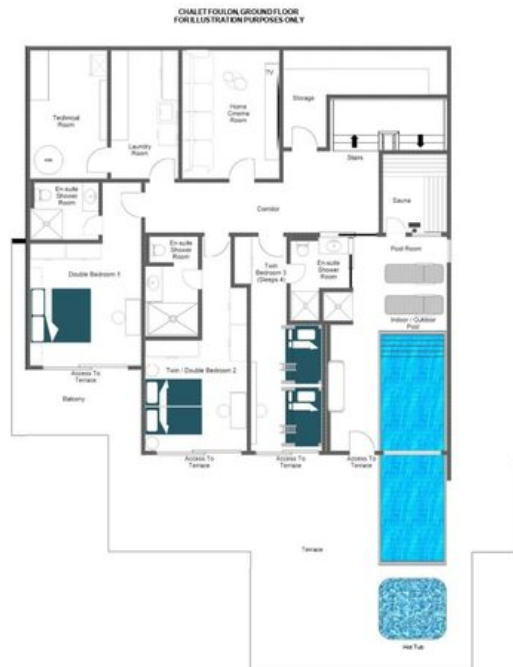

◆ 4 badkamers

◆ Gym

◆ Binnen-/buitenzwembad

◆ Sauna

◆ Zuidgerichte balkons

◆ Spa

◆ TV-kamer

◆ TV

Het chalet ontvouwt zich over drie zorgvuldig gecomponeerde verdiepingen. De hoofdwoonverdieping trekt onmiddellijk de aandacht met zijn open keuken, eet- en woonkamer, gedomineerd door een opvallende houtkachel en omlijst door vloer-tot-plafond ramen die elk oppervlak overspoelen met natuurlijk licht. Schuifdeuren leiden naar een ruim balkon met een buiteneethoek, terwijl een tafel voor tien personen binnen het decor zet voor lange, gezellige avonden. Wanneer de schemering valt en het dorp beneden begint te gloeien, ontstaat er een stille, betoverende sfeer. De begane grond is geheel gewijd aan welzijn en ontspanning, met als middelpunt een verwarmd binnen- en buitenzwembad, een buiten-jacuzzi met panoramisch bergzicht, een thuisbioscoop met groot scherm en comfortabele zitplaatsen, en een toegewijde ski- en laarzenkamer met laarzenwarmers. Twee prachtig ingerichte tweepersoonskamers met eigen badkamer, waarvan één te transformeren tot een tweepersoonskamer met twee eenpersoonsbedden, bevinden zich op deze verdieping, naast een charmante stapelbedkamer gedecoreerd met Alpiene motieven, perfect voor de jongste gasten.

De gehele bovenverdieping is gereserveerd voor de mastersuite, een privésanctuary met een kleedkamer, een privébalcon en een luxueuze badkamer voorzien van zijn-en-haar wastafels, een aparte douche en verfijnde matte zwarte armaturen. Chalet Foulon biedt onderdak aan maximaal acht gasten plus twee, en wordt verder verrijkt door een fitnessruimte, sauna en spa, waarmee het een werkelijk zeldzame combinatie biedt van architectonische distinctie, natuurlijke schoonheid en volledig bergcomfort.

PLATTEGRONDEN

TOP FLOOR

CHALET FOULON, TOP FLOOR  
FOR ILLUSTRATION PURPOSES ONLY

PLATTEGRONDEN

FIRST FLOOR

PLATTEGRONDEN

GROUND FLOOR

CHALET FOULON