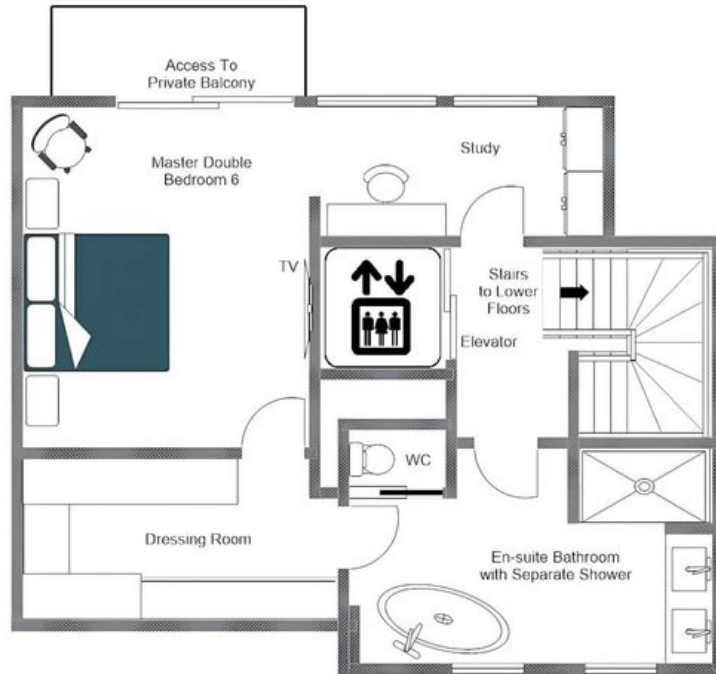

♦ 5 bagni

♦ Balcone

♦ Sedie a Sdraio / Lettini

♦ Gym

♦ Hammam / Bagno di Vapore

♦ Hot Tub Interno

♦ Sala Massaggi

♦ Sauna

Gli spazi principali sono concepiti per favorire tanto la convivialità quanto la quiete più raccolta. Un soffitto a volta vertiginoso corona il salone principale, dove un fuoco aperto e una vista ininterrotta sulla valle creano un'atmosfera di eleganza spontanea, mentre un bar completamente attrezzato con cantinetta vini e una sala da pranzo separata per tutti i dodici ospiti offrono il contesto ideale per serate trascorse con piacere. La suite principale occupa l'ultimo piano in totale riservatezza, completa di spogliatoio, zona studio, vasca freestanding, doccia e un balcone privato perfettamente proporzionato per un caffè mattutino sulle vette. Le cinque ulteriori camere da letto al piano terra tre doppie en-suite, una configurabile come twin o matrimoniale e una camera con letti a castello strutturata come suite familiare si aprono ciascuna su un balcone o una terrazza con imponenti viste sulle montagne.

CHALET ALTIUS ♦ MÉRIBEL

PLANIMETRIE

TOP FLOOR

CHALET ALTIUS, TOP FLOOR
FOR ILLUSTRATION PURPOSES ONLY

PLANIMETRIE

FIRST FLOOR

PLANIMETRIE

GROUND FLOOR

PLANIMETRIE

BASEMENT FLOOR

CHALET ALTIUS

MÉRIBEL