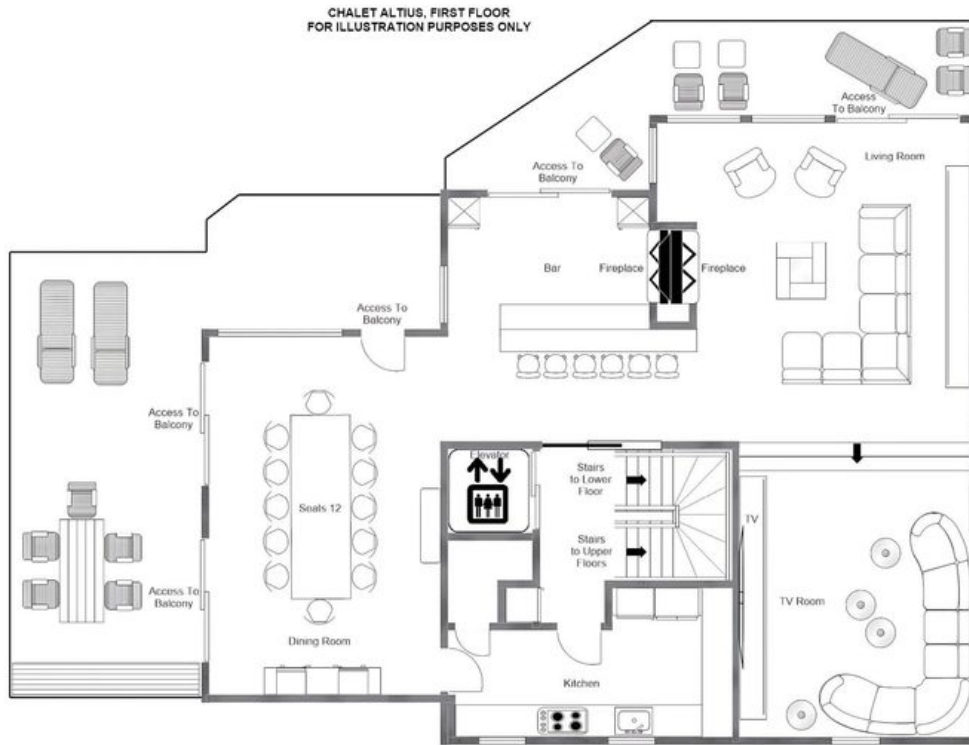

♦ 5 bagni

♦ Balcone

♦ Sedie a Sdraio / Lettini

♦ Gym

♦ Hammam / Bagno di Vapore

♦ Hot Tub Interno

♦ Sala Massaggi

♦ Sauna

Gli spazi principali sono concepiti per favorire tanto la convivialità quanto la quiete più raccolta. Un soffitto a volta vertiginoso corona il salone principale, dove un fuoco aperto e una vista ininterrotta sulla valle creano un'atmosfera di eleganza spontanea, mentre un bar completamente attrezzato con cantinetta vini e una sala da pranzo separata per tutti i dodici ospiti offrono il contesto ideale per serate trascorse con piacere. La suite principale occupa l'ultimo piano in totale riservatezza, completa di spogliatoio, zona studio, vasca freestanding, doccia e un balcone privato perfettamente proporzionato per un caffè mattutino sulle vette. Le cinque ulteriori camere da letto al piano terra tre doppie en-suite, una configurabile come twin o matrimoniale e una camera con letti a castello strutturata come suite familiare si aprono ciascuna su un balcone o una terrazza con imponenti viste sulle montagne.

CHALET ALTIUS ♦ MÉRIBEL

PLANIMETRIE

TOP FLOOR

CHALET ALTIUS, TOP FLOOR
FOR ILLUSTRATION PURPOSES ONLY

PLANIMETRIE

FIRST FLOOR

PLANIMETRIE

GROUND FLOOR

PLANIMETRIE

BASEMENT FLOOR

CHALET ALTIUS

MÉRIBEL