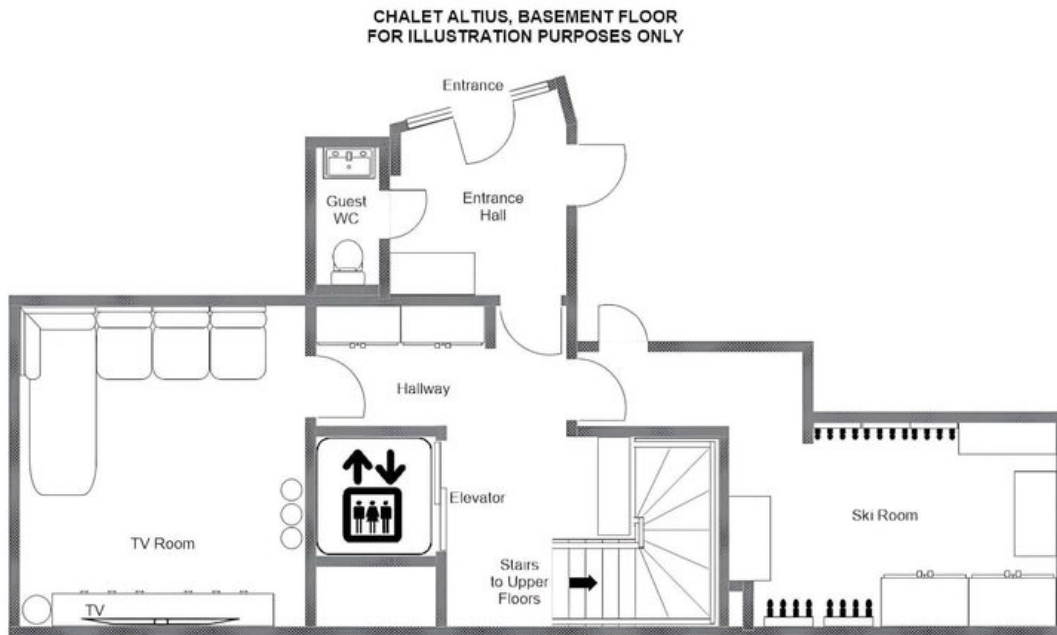

♦ 5 bagni

♦ Balcone

♦ Sedie a Sdraio / Lettini

♦ Gym

♦ Hammam / Bagno di Vapore

♦ Hot Tub Interno

♦ Sala Massaggi

♦ Sauna

Gli spazi principali sono concepiti per favorire tanto la convivialità quanto la quiete più raccolta. Un soffitto a volta vertiginoso corona il salone principale, dove un fuoco aperto e una vista ininterrotta sulla valle creano un'atmosfera di eleganza spontanea, mentre un bar completamente attrezzato con cantinetta vini e una sala da pranzo separata per tutti i dodici ospiti offrono il contesto ideale per serate trascorse con piacere. La suite principale occupa l'ultimo piano in totale riservatezza, completa di spogliatoio, zona studio, vasca freestanding, doccia e un balcone privato perfettamente proporzionato per un caffè mattutino sulle vette. Le cinque ulteriori camere da letto al piano terra tre doppie en-suite, una configurabile come twin o matrimoniale e una camera con letti a castello strutturata come suite familiare si aprono ciascuna su un balcone o una terrazza con imponenti viste sulle montagne.

CHALET ALTIUS ♦ MÉRIBEL

PLANIMETRIE

TOP FLOOR

CHALET ALTIUS, TOP FLOOR
FOR ILLUSTRATION PURPOSES ONLY

PLANIMETRIE

FIRST FLOOR

PLANIMETRIE

GROUND FLOOR

PLANIMETRIE

BASEMENT FLOOR

CHALET ALTIUS

MÉRIBEL