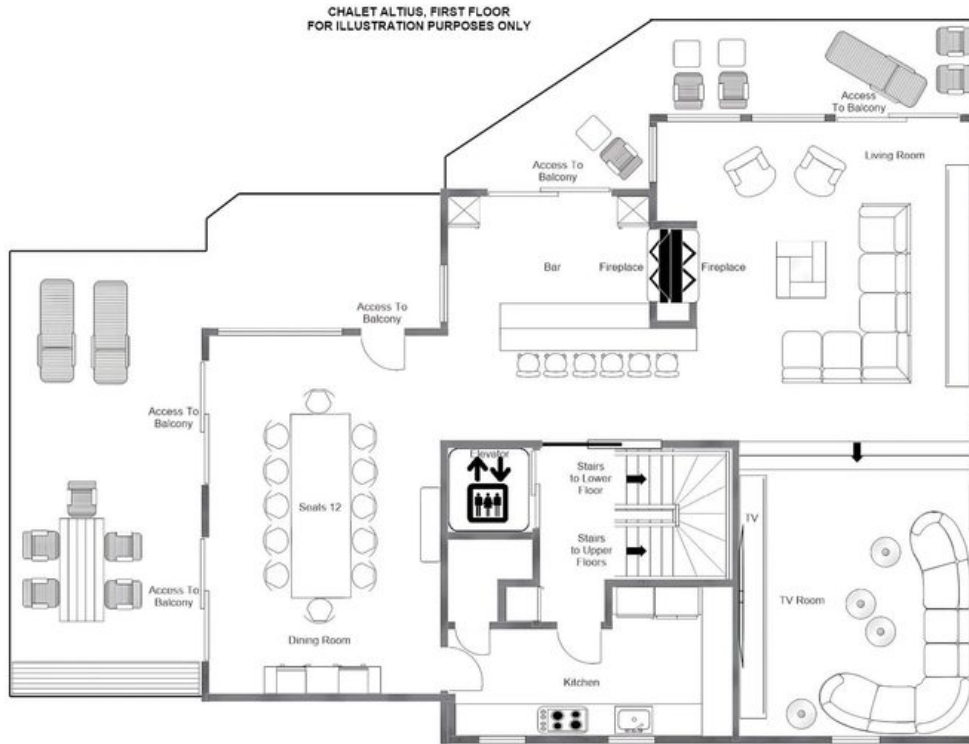

- ♦ Binnen hot tub
- ♦ Massageruimte
- ♦ Sauna

HET VERBLIJF

Chalet Altius

Chalet Altius is een nieuw gebouwd toevluchtsoord van 400 vierkante meter, genesteld tussen de dennenbomen in het rustige La Renarde-kwartier van Méribel, op slechts 150 meter van de piste. Bekleed met warm licht hout en voorzien van royale ramen van vloer tot plafond, trekt de doordachte architectuur van het chalet het panorama van de Méribel-vallei en de Mont Vallon rechtstreeks elke kamer binnen. Zes ruime slaapkamers bieden onderdak aan maximaal twaalf gasten in een omgeving die verfijnde alpine esthetiek naadloos verweeft met oprechte comfort, terwijl een lift elke verdieping moeiteloos met elkaar verbindt.

De belangrijkste woonruimten zijn zo ingericht dat ze zowel gezellig samenzijn als stille teruggetrokkenheid bevorderen. Een imposant gewelfd plafond kroont de grote zitkamer, waar een open haard en ononderbroken valleizichten een sfeer van ontspannen verfijning scheppen, terwijl een volledig uitgeruste bar met wijnkoelkast en een aparte eetkamer voor alle twaalf gasten ideale settings bieden voor ongehaaste avonden samen. De masterkamer bevindt zich in afzondering op de bovenste verdieping en beschikt over een kleedkamer, een werktafelruimte, een vrijstaand bad, een douche en een privébalcon dat als bij uitstek geschikt is voor een ochtendkoffie boven de toppen. De vijf overige slaapkamers op de begane grond drie ensuite tweepersoonskamers, één twin-of-tweepersoonskamer en een tweepersoonsstapelbedkamer als familiesuite openen elk op een balkon of terras met indrukwekkend bergpanorama.

CHALET ALTIUS ♦ MÉRIBEL

PLATTEGRONDEN

TOP FLOOR

CHALET ALTIUS, TOP FLOOR
FOR ILLUSTRATION PURPOSES ONLY

PLATTEGRONDEN

FIRST FLOOR

PLATTEGRONDEN

BASEMENT FLOOR

CHALET ALTIUS, BASEMENT FLOOR
FOR ILLUSTRATION PURPOSES ONLY

CHALET ALTIUS

MÉRIBEL