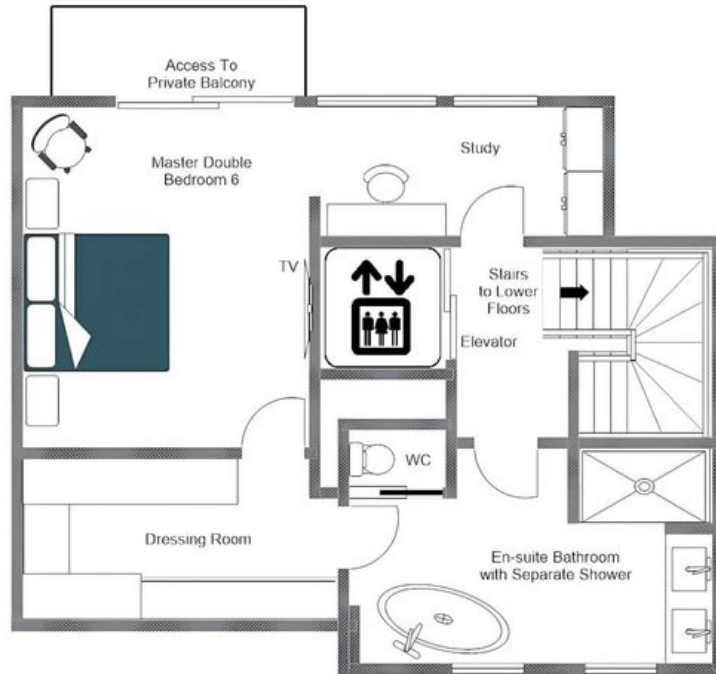

- ♦ Binnen hot tub
- ♦ Massageruimte
- ♦ Sauna

HET VERBLIJF

Chalet Altius

Chalet Altius is een nieuw gebouwd toevluchtsoord van 400 vierkante meter, genesteld tussen de dennenbomen in het rustige La Renarde-kwartier van Méribel, op slechts 150 meter van de piste. Bekleed met warm licht hout en voorzien van royale ramen van vloer tot plafond, trekt de doordachte architectuur van het chalet het panorama van de Méribel-vallei en de Mont Vallon rechtstreeks elke kamer binnen. Zes ruime slaapkamers bieden onderdak aan maximaal twaalf gasten in een omgeving die verfijnde alpine esthetiek naadloos verweeft met oprechte comfort, terwijl een lift elke verdieping moeiteloos met elkaar verbindt.

De belangrijkste woonruimten zijn zo ingericht dat ze zowel gezellig samenzijn als stille teruggetrokkenheid bevorderen. Een imposant gewelfd plafond kroont de grote zitkamer, waar een open haard en ononderbroken valleizichten een sfeer van ontspannen verfijning scheppen, terwijl een volledig uitgeruste bar met wijnkoelkast en een aparte eetkamer voor alle twaalf gasten ideale settings bieden voor ongehaaste avonden samen. De masterkamer bevindt zich in afzondering op de bovenste verdieping en beschikt over een kleedkamer, een werktafelruimte, een vrijstaand bad, een douche en een privébalcon dat als bij uitstek geschikt is voor een ochtendkoffie boven de toppen. De vijf overige slaapkamers op de begane grond drie ensuite tweepersoonskamers, één twin-of-tweepersoonskamer en een tweepersoonsstapelbedkamer als familiesuite openen elk op een balkon of terras met indrukwekkend bergpanorama.

CHALET ALTIUS ♦ MÉRIBEL

PLATTEGRONDEN

TOP FLOOR

CHALET ALTIUS, TOP FLOOR
FOR ILLUSTRATION PURPOSES ONLY

PLATTEGRONDEN

FIRST FLOOR

PLATTEGRONDEN

BASEMENT FLOOR

CHALET ALTIUS, BASEMENT FLOOR
FOR ILLUSTRATION PURPOSES ONLY

CHALET ALTIUS

MÉRIBEL