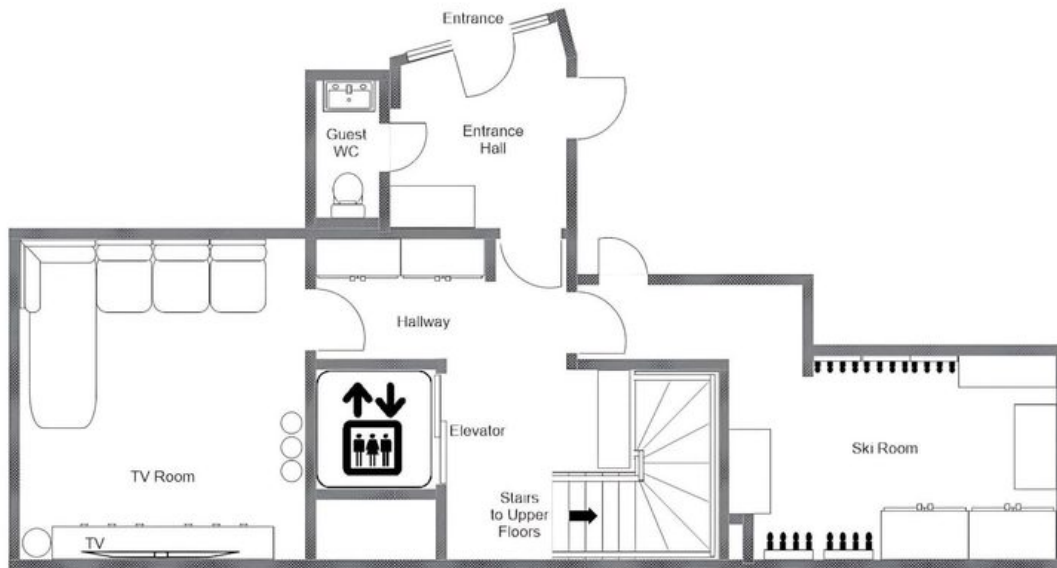

- ♦ Binnen hot tub
- ♦ Massageruimte
- ♦ Sauna

HET VERBLIJF

Chalet Altius

Chalet Altius is een nieuw gebouwd toevluchtsoord van 400 vierkante meter, genesteld tussen de dennenbomen in het rustige La Renarde-kwartier van Méribel, op slechts 150 meter van de piste. Bekleed met warm licht hout en voorzien van royale ramen van vloer tot plafond, trekt de doordachte architectuur van het chalet het panorama van de Méribel-vallei en de Mont Vallon rechtstreeks elke kamer binnen. Zes ruime slaapkamers bieden onderdak aan maximaal twaalf gasten in een omgeving die verfijnde alpine esthetiek naadloos verweeft met oprechte comfort, terwijl een lift elke verdieping moeiteloos met elkaar verbindt.

De belangrijkste woonruimten zijn zo ingericht dat ze zowel gezellig samenzijn als stille teruggetrokkenheid bevorderen. Een imposant gewelfd plafond kroont de grote zitkamer, waar een open haard en ononderbroken valleizichten een sfeer van ontspannen verfijning scheppen, terwijl een volledig uitgeruste bar met wijnkoelkast en een aparte eetkamer voor alle twaalf gasten ideale settings bieden voor ongehaaste avonden samen. De masterkamer bevindt zich in afzondering op de bovenste verdieping en beschikt over een kleedkamer, een werktafelruimte, een vrijstaand bad, een douche en een privébalcon dat als bij uitstek geschikt is voor een ochtendkoffie boven de toppen. De vijf overige slaapkamers op de begane grond drie ensuite tweepersoonskamers, één twin-of-tweepersoonskamer en een tweepersoonsstapelbedkamer als familiesuite openen elk op een balkon of terras met indrukwekkend bergpanorama.

CHALET ALTIUS ♦ MÉRIBEL

PLATTEGRONDEN

TOP FLOOR

CHALET ALTIUS, TOP FLOOR
FOR ILLUSTRATION PURPOSES ONLY

PLATTEGRONDEN

FIRST FLOOR

PLATTEGRONDEN

BASEMENT FLOOR

CHALET ALTIUS, BASEMENT FLOOR
FOR ILLUSTRATION PURPOSES ONLY

CHALET ALTIUS

MÉRIBEL