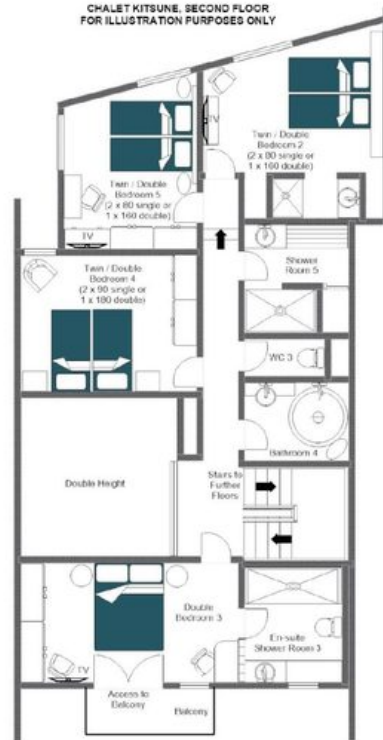

LUXURY CHALET RENTALS

ALPINE COLLECTION

CHALET KITSUNE

VAL D'ISÈRE

♦ Val d'Isère, France

♦ 333 m²

♦ Schläft 10

♦ 5 schlafzimmer

DIE RESIDENZ

Chalet Kitsune

In einer beneidenswerten Lage an den Hängen von Val d'Isère thront Chalet Kitsune ein neu renoviertes, freistehendes Ski-in, Ski-out-Chalet von 333 Quadratmetern, das bis zu zehn Gäste in fünf wunderschön gestalteten Schlafzimmern empfängt. Nur fünf Fahrminuten vom Dorf und dennoch Augenblicke von den Liften entfernt, nimmt es eine der begehrtesten Adressen der Französischen Alpen ein, wo die Erhabenheit der Berge allgegenwärtig ist. Über drei Etagen erstreckt sich ein Chalet, das sowohl moderne industrielle Raffinesse als auch die Wärme traditionellen alpinen Wohnens zelebriert helle weiße Töne setzen sich gegen tiefe, distinguierte Akzente ab, während warme Eichenböden und edle Holzvertäfelungen das gesamte Interieur durchziehen.

Die vier Schlafzimmer im Obergeschoss sind wunderschön gestaltete Ruheoasen, ergänzt durch ein weiteres Schlafzimmer im Erdgeschoss. Hier befindet sich auch ein privater Spa mit beheiztem Hallenbad und Sauna, der nach langen Tagen auf der Piste eine regenerierende Zuflucht bietet. Ein eigenes Fernsehzimmer und ein gut ausgestatteter Ski- und Schuhraum vervollständigen das Angebot und stellen sicher, dass jede praktische Anforderung mit ruhiger, unaufdringlicher Sorgfalt erfüllt wird.

GRUNDRISSPLÄNE

GRUNDRISSPLÄNE

GROUND FLOOR

GRUNDRISSPLÄNE

TOP FLOOR

CHALET KITSUNE

— ◆ —

VAL D'ISÈRE