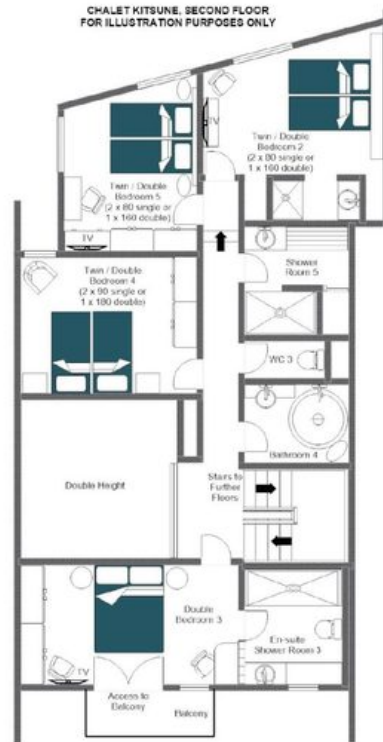

LUXURY CHALET RENTALS

ALPINE COLLECTION

CHALET KITSUNE

VAL D'ISÈRE

♦ Val d'Isère, France

♦ 333 m²

♦ Posti letto 10

♦ 5 camere da letto

LA RESIDENZA

Chalet Kitsune

In posizione invidiabile sulle piste di Val d'Isère, Chalet Kitsune è un chalet indipendente di nuova ristrutturazione, ski-in, ski-out, di 333 metri quadrati, capace di accogliere fino a dieci ospiti in cinque camere da letto splendidamente arredate. A cinque minuti d'auto dal villaggio eppure a pochi istanti dagli impianti, occupa uno degli indirizzi più ambiti delle Alpi francesi, dove la maestosità della montagna è sempre presente. Distribuito su tre piani, il chalet è stato concepito per omaggiare tanto il raffinato stile industriale contemporaneo quanto il calore del tradizionale lifestyle alpino, con toni bianchi luminosi contrapposti ad accenti profondi e sofisticati, caldi pavimenti in rovere e ricchi rivestimenti in legno in ogni ambiente.

Il soggiorno e la sala da pranzo open-plan sono inondati di luce naturale attraverso ampie finestre e porte finestre che si aprono su una terrazza con viste mozzafiato sulle montagne un contesto ideale per una colazione nell'aria alpina pungente o per un aperitivo al tramonto tutto da assaporare. Un magnifico camino a legna rivestito di marmo innerva il soggiorno con eleganza imperiosa, mentre la cucina adiacente, impreziosita da piani di lavoro in marmo, confluisce naturalmente nella zona pranzo dove un generoso tavolo accoglie l'intera compagnia di dieci ospiti. Un'illuminazione vibrante e opere d'arte sapientemente scelte animano ogni angolo, conferendo agli interni un carattere singolare e curato.

PLANIMETRIE

PLANIMETRIE

GROUND FLOOR

PLANIMETRIE

TOP FLOOR

CHALET KITSUNE

— ◆ —

VAL D'ISÈRE