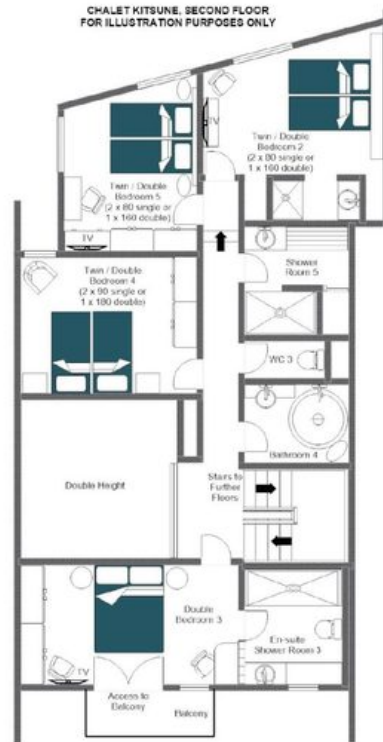

PLATTEGRONDEN

TOP FLOOR