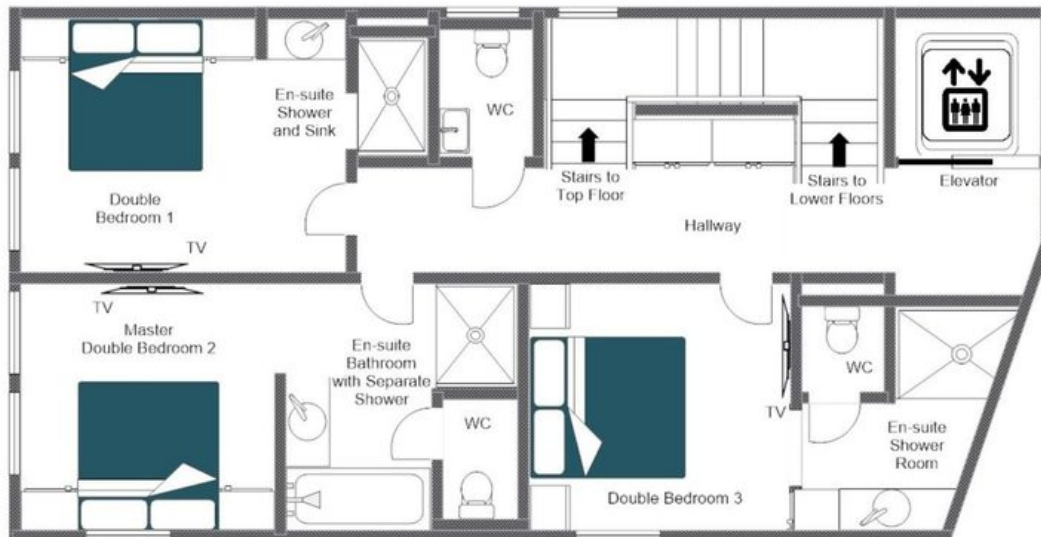

♦ 5 badezimmer

♦ Balkon

♦ Gym

♦ Hammam/Dampfbad

♦ Innerer hot tub

♦ Hallenbad

♦ Massageraum

♦ Ruhebereich

Die fünf Schlafzimmer verteilen sich durchdacht über drei Etagen, jedes mit eigenem Bad, darunter eine repräsentative Doppelsuite im dritten Obergeschoss sowie ein eigens eingerichtetes Vier-Bett-Zimmer mit Etagenbetten im ersten Obergeschoss. Das zweite Obergeschoss ist gänzlich dem Wohlbefinden gewidmet und beherbergt ein Hallenbad, einen Innen-Whirlpool, eine Sauna, ein Hammam sowie einen privaten Massageraum eine umfassende Spa-Oase, wie sie in einem privaten Alpendomizil nur selten anzutreffen ist. Ein vollständig ausgestattetes Fitnessstudio, ein Kinoraum mit Bar, ein gemütliches Fernsehzimmer und ein eigenes Büro vervollständigen das Angebot und gewährleisten, dass jede Stunde des Tages vom ersten morgendlichen Stretching bis zum späten Abendfilm mit gleicher Raffinesse gestaltet ist.

GRUNDRISSPLÄNE

CHALET 1855, FLOOR 5, LIVING FLOOR
FOR ILLUSTRATION PURPOSES ONLY

GRUNDRISSPLÄNE

FOURTH FLOOR

CHALET 1855, FLOOR 4, SLEEPING FLOOR
FOR ILLUSTRATION PURPOSES ONLY

GRUNDRISSPLÄNE

THIRD FLOOR

CHALET 1855, FLOOR 3, SPA FLOOR
FOR ILLUSTRATION PURPOSES ONLY

GRUNDRISSPLÄNE

SECOND FLOOR

GRUNDRISSPLÄNE

CHALET 1855, FLOOR 1, BOOT ROOM FLOOR
FOR ILLUSTRATION PURPOSES ONLY

FIRST FLOOR

CHALET 1855

VAL D'ISÈRE