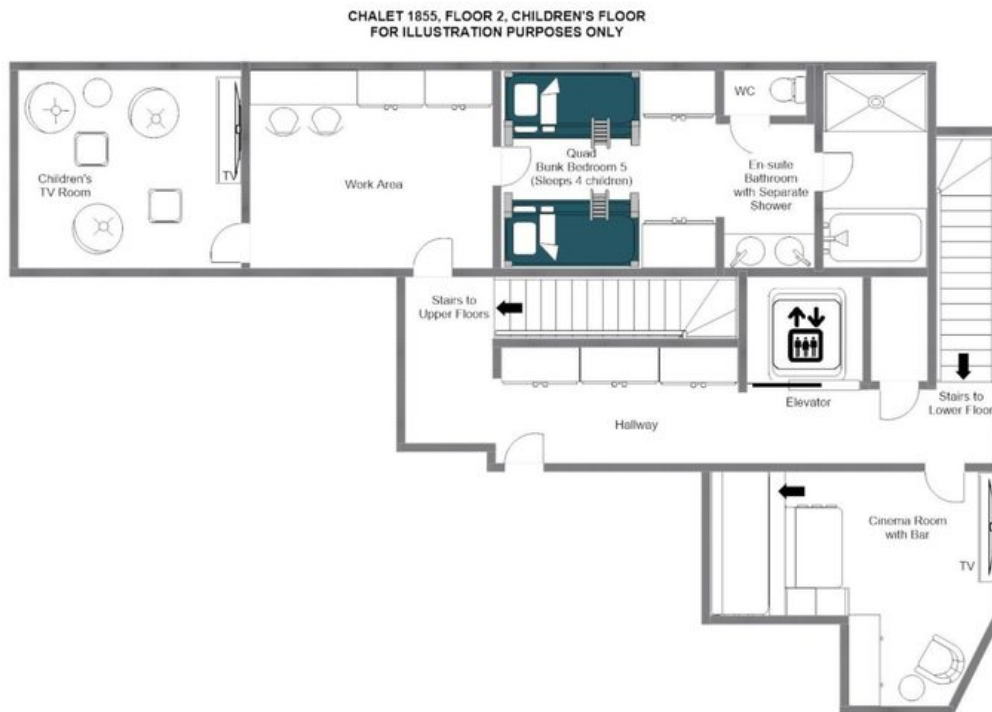

♦ 5 badezimmer

♦ Balkon

♦ Gym

♦ Hammam/Dampfbad

♦ Innerer hot tub

♦ Hallenbad

♦ Massageraum

♦ Ruhebereich

Die fünf Schlafzimmer verteilen sich durchdacht über drei Etagen, jedes mit eigenem Bad, darunter eine repräsentative Doppelsuite im dritten Obergeschoss sowie ein eigens eingerichtetes Vier-Bett-Zimmer mit Etagenbetten im ersten Obergeschoss. Das zweite Obergeschoss ist gänzlich dem Wohlbefinden gewidmet und beherbergt ein Hallenbad, einen Innen-Whirlpool, eine Sauna, ein Hammam sowie einen privaten Massageraum eine umfassende Spa-Oase, wie sie in einem privaten Alpendomizil nur selten anzutreffen ist. Ein vollständig ausgestattetes Fitnessstudio, ein Kinoraum mit Bar, ein gemütliches Fernsehzimmer und ein eigenes Büro vervollständigen das Angebot und gewährleisten, dass jede Stunde des Tages vom ersten morgendlichen Stretching bis zum späten Abendfilm mit gleicher Raffinesse gestaltet ist.

GRUNDRISSPLÄNE

CHALET 1855, FLOOR 5, LIVING FLOOR
FOR ILLUSTRATION PURPOSES ONLY

GRUNDRISSPLÄNE

FOURTH FLOOR

CHALET 1855, FLOOR 4, SLEEPING FLOOR
FOR ILLUSTRATION PURPOSES ONLY

GRUNDRISSPLÄNE

THIRD FLOOR

CHALET 1855, FLOOR 3, SPA FLOOR
FOR ILLUSTRATION PURPOSES ONLY

GRUNDRISSPLÄNE

SECOND FLOOR

GRUNDRISSPLÄNE

CHALET 1855, FLOOR 1, BOOT ROOM FLOOR
FOR ILLUSTRATION PURPOSES ONLY

FIRST FLOOR

CHALET 1855

VAL D'ISÈRE