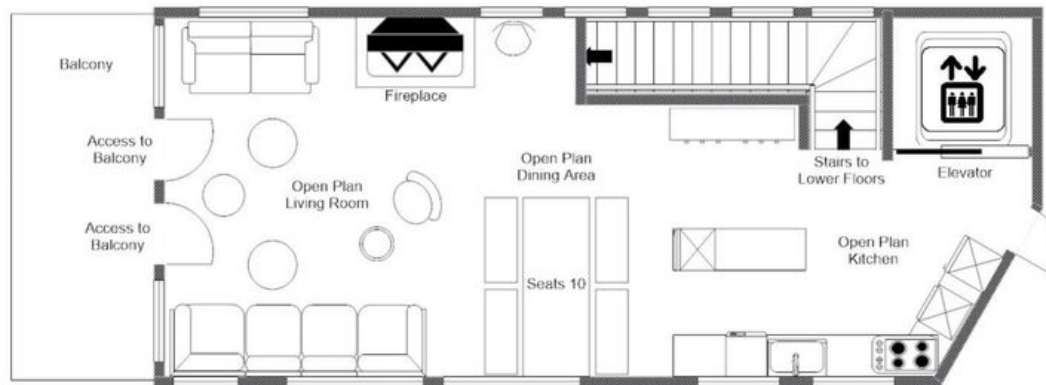

♦ 5 badezimmer

♦ Balkon

♦ Gym

♦ Hammam/Dampfbad

♦ Innerer hot tub

♦ Hallenbad

♦ Massageraum

♦ Ruhebereich

Die fünf Schlafzimmer verteilen sich durchdacht über drei Etagen, jedes mit eigenem Bad, darunter eine repräsentative Doppelsuite im dritten Obergeschoss sowie ein eigens eingerichtetes Vier-Bett-Zimmer mit Etagenbetten im ersten Obergeschoss. Das zweite Obergeschoss ist gänzlich dem Wohlbefinden gewidmet und beherbergt ein Hallenbad, einen Innen-Whirlpool, eine Sauna, ein Hammam sowie einen privaten Massageraum eine umfassende Spa-Oase, wie sie in einem privaten Alpendomizil nur selten anzutreffen ist. Ein vollständig ausgestattetes Fitnessstudio, ein Kinoraum mit Bar, ein gemütliches Fernsehzimmer und ein eigenes Büro vervollständigen das Angebot und gewährleisten, dass jede Stunde des Tages vom ersten morgendlichen Stretching bis zum späten Abendfilm mit gleicher Raffinesse gestaltet ist.

Ein praktischer Skiräum im Erdgeschoss, eine Gemeinschaftsgarage mit einem Stellplatz sowie ein zusätzlicher Außenparkplatz sorgen für mühelose Übergänge zwischen dem Berg und der wohligen Wärme des Chalets. Chalet 1855 steht in verschiedenen Servicevarianten zur Verfügung von der Selbstverpflegung bis zur Vollverpflegung, stets ergänzt durch tägliche Haushaltsdienste, einen persönlichen Concierge und ein umfassendes Leistungspaket im Chalet, das es den Gästen ermöglicht, ihren Aufenthalt nach eigenem Ermessen zu gestalten.

GRUNDRISSPLÄNE

CHALET 1855, FLOOR 5, LIVING FLOOR
FOR ILLUSTRATION PURPOSES ONLY

GRUNDRISSPLÄNE

FOURTH FLOOR

CHALET 1855, FLOOR 4, SLEEPING FLOOR
FOR ILLUSTRATION PURPOSES ONLY

GRUNDRISSPLÄNE

THIRD FLOOR

CHALET 1855, FLOOR 3, SPA FLOOR
FOR ILLUSTRATION PURPOSES ONLY