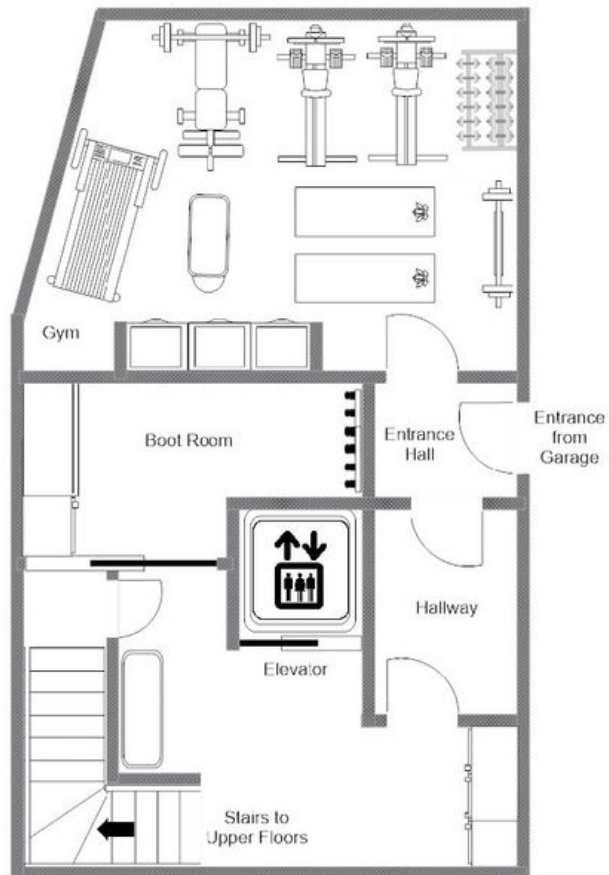

♦ 5 badezimmer

♦ Balkon

♦ Gym

♦ Hammam/Dampfbad

♦ Innerer hot tub

♦ Hallenbad

♦ Massageraum

♦ Ruhebereich

Die fünf Schlafzimmer verteilen sich durchdacht über drei Etagen, jedes mit eigenem Bad, darunter eine repräsentative Doppelsuite im dritten Obergeschoss sowie ein eigens eingerichtetes Vier-Bett-Zimmer mit Etagenbetten im ersten Obergeschoss. Das zweite Obergeschoss ist gänzlich dem Wohlbefinden gewidmet und beherbergt ein Hallenbad, einen Innen-Whirlpool, eine Sauna, ein Hammam sowie einen privaten Massageraum eine umfassende Spa-Oase, wie sie in einem privaten Alpendomizil nur selten anzutreffen ist. Ein vollständig ausgestattetes Fitnessstudio, ein Kinoraum mit Bar, ein gemütliches Fernsehzimmer und ein eigenes Büro vervollständigen das Angebot und gewährleisten, dass jede Stunde des Tages vom ersten morgendlichen Stretching bis zum späten Abendfilm mit gleicher Raffinesse gestaltet ist.

GRUNDRISSPLÄNE

CHALET 1855, FLOOR 5, LIVING FLOOR
FOR ILLUSTRATION PURPOSES ONLY

GRUNDRISSPLÄNE

FOURTH FLOOR

CHALET 1855, FLOOR 4, SLEEPING FLOOR
FOR ILLUSTRATION PURPOSES ONLY

GRUNDRISSPLÄNE

THIRD FLOOR

CHALET 1855, FLOOR 3, SPA FLOOR
FOR ILLUSTRATION PURPOSES ONLY

GRUNDRISSPLÄNE

SECOND FLOOR

GRUNDRISSPLÄNE

CHALET 1855, FLOOR 1, BOOT ROOM FLOOR
FOR ILLUSTRATION PURPOSES ONLY

FIRST FLOOR

CHALET 1855

VAL D'ISÈRE