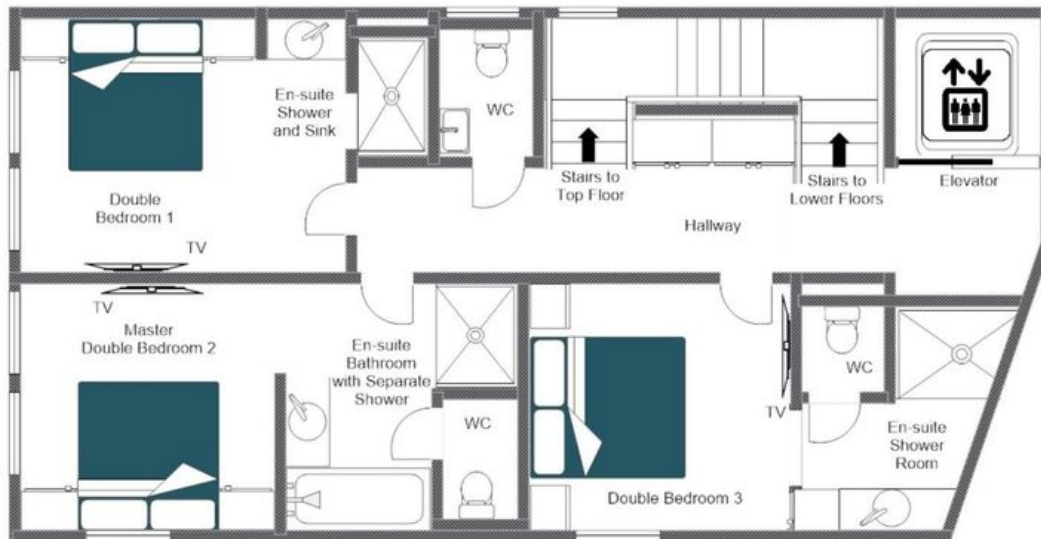

♦ 5 salles de bain

♦ Balcon

♦ Gym

♦ Hammam / Bain de vapeur

♦ Hot tub intérieur

♦ Piscine intérieure

♦ Salle de massage

♦ Espace détente

Les cinq chambres se répartissent harmonieusement sur trois niveaux, chacune dotée de sa propre salle de bains privative. L'on y trouve notamment une suite double principale au troisième étage ainsi qu'une chambre avec quatre lits superposés au premier étage. Le deuxième étage est entièrement consacré au bien-être, avec une piscine intérieure, un bain à remous intérieur, un sauna, un hammam et une salle de massage privée, formant un véritable espace spa que l'on rencontre rarement dans une résidence alpine privée. Une salle de sport entièrement équipée, une salle de cinéma avec bar, un salon télévision cosy et un bureau dédié parachèvent l'ensemble, veillant à ce que chaque instant de la journée, du premier étirement matinal au film de fin de soirée, soit comblé avec un égal raffinement.

PLANS

CHALET 1855, FLOOR 5, LIVING FLOOR
FOR ILLUSTRATION PURPOSES ONLY

PLANS

FOURTH FLOOR

CHALET 1855, FLOOR 4, SLEEPING FLOOR
FOR ILLUSTRATION PURPOSES ONLY

PLANS

THIRD FLOOR

CHALET 1855, FLOOR 3, SPA FLOOR
FOR ILLUSTRATION PURPOSES ONLY

PLANS

SECOND FLOOR

CHALET 1855, FLOOR 2, CHILDREN'S FLOOR
FOR ILLUSTRATION PURPOSES ONLY

PLANS

CHALET 1855, FLOOR 1, BOOT ROOM FLOOR
FOR ILLUSTRATION PURPOSES ONLY

FIRST FLOOR

CHALET 1855

— ◆ —