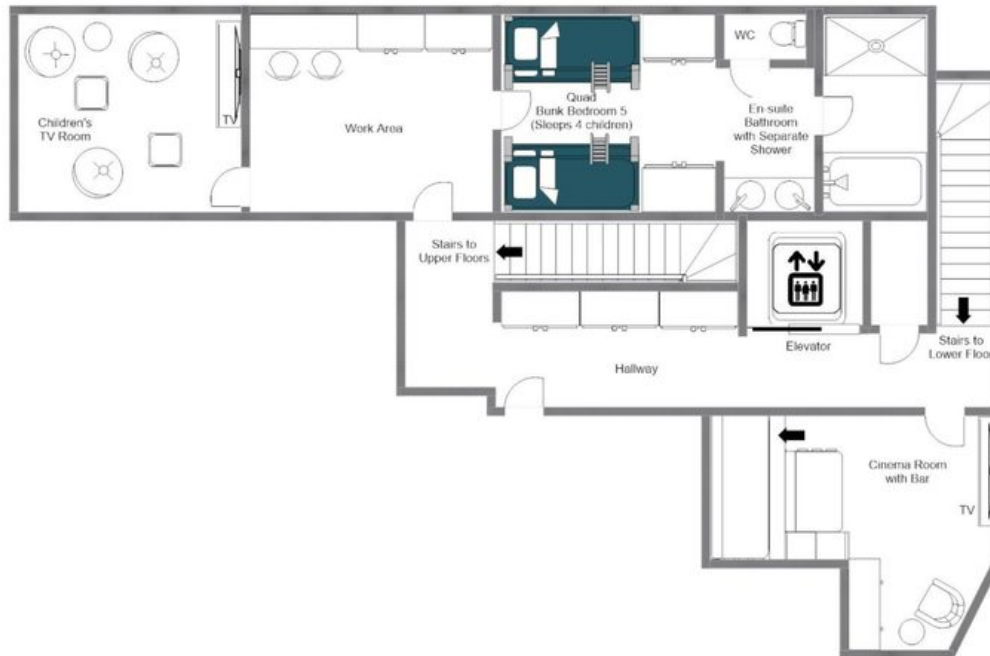

♦ 5 salles de bain

♦ Balcon

♦ Gym

♦ Hammam / Bain de vapeur

♦ Hot tub intérieur

♦ Piscine intérieure

♦ Salle de massage

♦ Espace détente

Les cinq chambres se répartissent harmonieusement sur trois niveaux, chacune dotée de sa propre salle de bains privative. L'on y trouve notamment une suite double principale au troisième étage ainsi qu'une chambre avec quatre lits superposés au premier étage. Le deuxième étage est entièrement consacré au bien-être, avec une piscine intérieure, un bain à remous intérieur, un sauna, un hammam et une salle de massage privée, formant un véritable espace spa que l'on rencontre rarement dans une résidence alpine privée. Une salle de sport entièrement équipée, une salle de cinéma avec bar, un salon télévision cosy et un bureau dédié parachèvent l'ensemble, veillant à ce que chaque instant de la journée, du premier étirement matinal au film de fin de soirée, soit comblé avec un égal raffinement.

PLANS

CHALET 1855, FLOOR 5, LIVING FLOOR
FOR ILLUSTRATION PURPOSES ONLY

PLANS

FOURTH FLOOR

CHALET 1855, FLOOR 4, SLEEPING FLOOR
FOR ILLUSTRATION PURPOSES ONLY

PLANS

THIRD FLOOR

CHALET 1855, FLOOR 3, SPA FLOOR
FOR ILLUSTRATION PURPOSES ONLY

PLANS

SECOND FLOOR

CHALET 1855, FLOOR 2, CHILDREN'S FLOOR
FOR ILLUSTRATION PURPOSES ONLY

PLANS

CHALET 1855, FLOOR 1, BOOT ROOM FLOOR
FOR ILLUSTRATION PURPOSES ONLY

FIRST FLOOR

CHALET 1855

— ◆ —