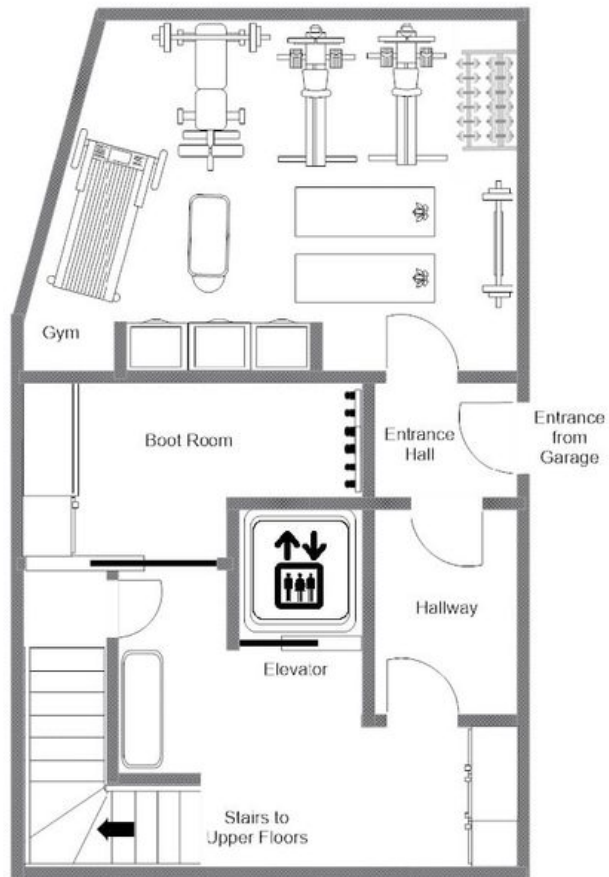

Les cinq chambres se répartissent harmonieusement sur trois niveaux, chacune dotée de sa propre salle de bains privative. L'on y trouve notamment une suite double principale au troisième étage ainsi qu'une chambre avec quatre lits superposés au premier étage. Le deuxième étage est entièrement consacré au bien-être, avec une piscine intérieure, un bain à remous intérieur, un sauna, un hammam et une salle de massage privée, formant un véritable espace spa que l'on rencontre rarement dans une résidence alpine privée. Une salle de sport entièrement équipée, une salle de cinéma avec bar, un salon télévision cosy et un bureau dédié parachèvent l'ensemble, veillant à ce que chaque instant de la journée, du premier étirement matinal au film de fin de soirée, soit comblé avec un égal raffinement.

PLANS

CHALET 1855, FLOOR 5, LIVING FLOOR
FOR ILLUSTRATION PURPOSES ONLY

PLANS

FOURTH FLOOR

CHALET 1855, FLOOR 4, SLEEPING FLOOR
FOR ILLUSTRATION PURPOSES ONLY

PLANS

THIRD FLOOR

CHALET 1855, FLOOR 3, SPA FLOOR
FOR ILLUSTRATION PURPOSES ONLY

PLANS

SECOND FLOOR

CHALET 1855, FLOOR 2, CHILDREN'S FLOOR
FOR ILLUSTRATION PURPOSES ONLY

PLANS

CHALET 1855, FLOOR 1, BOOT ROOM FLOOR
FOR ILLUSTRATION PURPOSES ONLY

FIRST FLOOR

CHALET 1855

— ◆ —