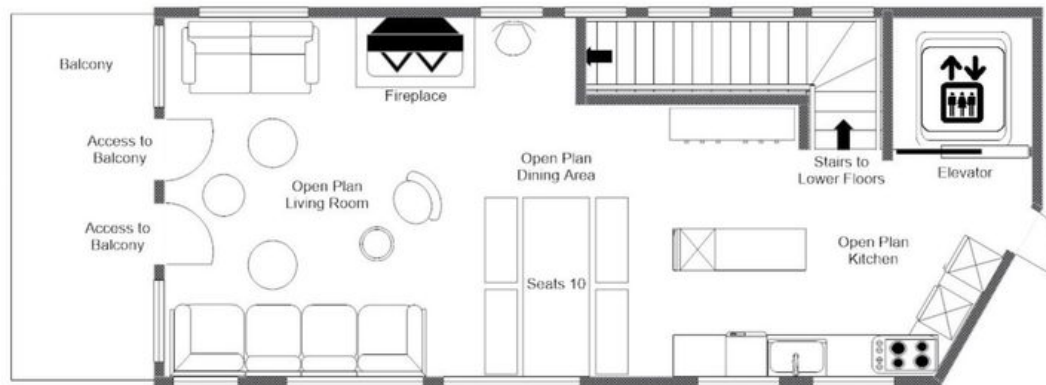

Les cinq chambres se répartissent harmonieusement sur trois niveaux, chacune dotée de sa propre salle de bains privative. L'on y trouve notamment une suite double principale au troisième étage ainsi qu'une chambre avec quatre lits superposés au premier étage. Le deuxième étage est entièrement consacré au bien-être, avec une piscine intérieure, un bain à remous intérieur, un sauna, un hammam et une salle de massage privée, formant un véritable espace spa que l'on rencontre rarement dans une résidence alpine privée. Une salle de sport entièrement équipée, une salle de cinéma avec bar, un salon télévision cosy et un bureau dédié parachèvent l'ensemble, veillant à ce que chaque instant de la journée, du premier étirement matinal au film de fin de soirée, soit comblé avec un égal raffinement.

Au rez-de-chaussée, un vestiaire à skis pratique, un garage partagé avec une place de parking et une place extérieure supplémentaire garantissent des transitions sans effort entre la montagne et la chaleur de l'intérieur. Chalet 1855 est disponible selon différentes formules de service, de la location sans personnel à la prestation complète avec chef et équipe, chacune reposant sur un service de ménage quotidien, un concierge dédié et une gamme de services au chalet, permettant aux hôtes de personnaliser leur séjour avec une précision absolue.

PLANS

CHALET 1855, FLOOR 5, LIVING FLOOR
FOR ILLUSTRATION PURPOSES ONLY

PLANS

FOURTH FLOOR

CHALET 1855, FLOOR 4, SLEEPING FLOOR
FOR ILLUSTRATION PURPOSES ONLY

PLANS

THIRD FLOOR

CHALET 1855, FLOOR 3, SPA FLOOR
FOR ILLUSTRATION PURPOSES ONLY

PLANS

SECOND FLOOR

CHALET 1855, FLOOR 2, CHILDREN'S FLOOR
FOR ILLUSTRATION PURPOSES ONLY

PLANS

CHALET 1855, FLOOR 1, BOOT ROOM FLOOR
FOR ILLUSTRATION PURPOSES ONLY

FIRST FLOOR

CHALET 1855

— ◆ —