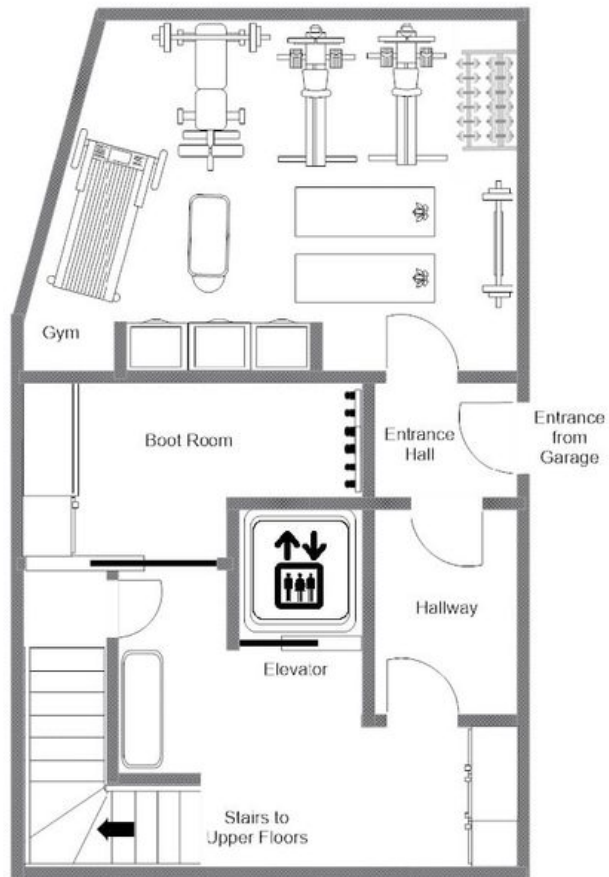

Le cinque camere da letto sono distribuite con sapiente criterio su tre piani, ciascuna dotata di bagno privato, e comprendono una suite matrimoniale principale al terzo piano nonché una stanza con quattro letti a castello al primo piano. Il secondo piano è interamente dedicato al benessere, con piscina interna, vasca idromassaggio, sauna, hammam e sala massaggi privata, che insieme compongono un esclusivo ritiro termale di rado riscontrabile in una residenza alpina privata. Una palestra completamente attrezzata, una sala cinema con bar, un accogliente salottino televisivo e un ufficio dedicato completano l'offerta, assicurando che ogni ora della giornata dal primo risveglio alla serata in compagnia di un film sia vissuta con pari raffinatezza.

PLANIMETRIE

CHALET 1855, FLOOR 5, LIVING FLOOR  
FOR ILLUSTRATION PURPOSES ONLY

PLANIMETRIE

FOURTH FLOOR

CHALET 1855, FLOOR 4, SLEEPING FLOOR  
FOR ILLUSTRATION PURPOSES ONLY

PLANIMETRIE

THIRD FLOOR

CHALET 1855, FLOOR 3, SPA FLOOR  
FOR ILLUSTRATION PURPOSES ONLY

PLANIMETRIE

SECOND FLOOR

CHALET 1855, FLOOR 2, CHILDREN'S FLOOR  
FOR ILLUSTRATION PURPOSES ONLY

PLANIMETRIE

CHALET 1855, FLOOR 1, BOOT ROOM FLOOR  
FOR ILLUSTRATION PURPOSES ONLY

FIRST FLOOR

CHALET 1855

VAL D'ISÈRE