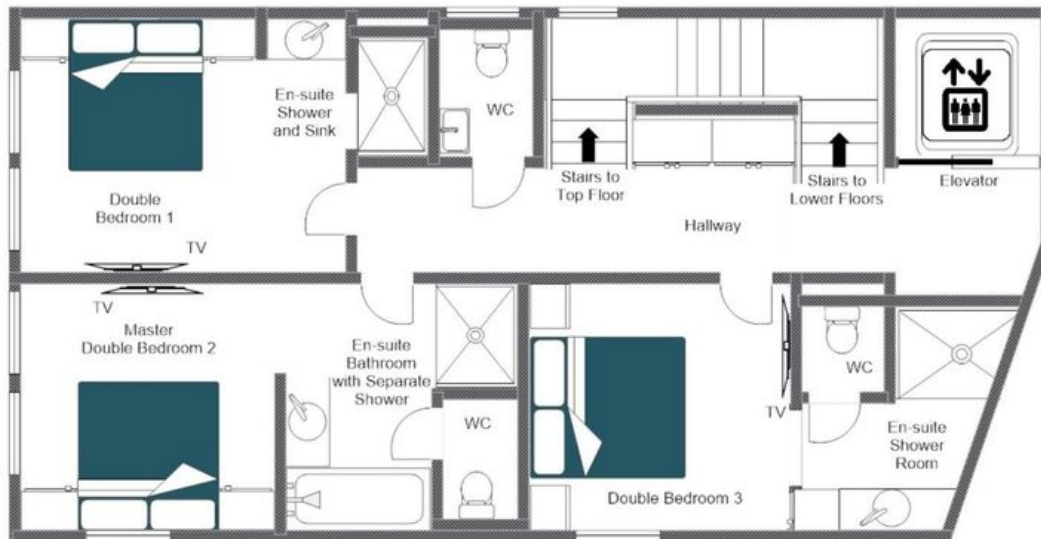

Le cinque camere da letto sono distribuite con sapiente criterio su tre piani, ciascuna dotata di bagno privato, e comprendono una suite matrimoniale principale al terzo piano nonché una stanza con quattro letti a castello al primo piano. Il secondo piano è interamente dedicato al benessere, con piscina interna, vasca idromassaggio, sauna, hammam e sala massaggi privata, che insieme compongono un esclusivo ritiro termale di rado riscontrabile in una residenza alpina privata. Una palestra completamente attrezzata, una sala cinema con bar, un accogliente salottino televisivo e un ufficio dedicato completano l'offerta, assicurando che ogni ora della giornata dal primo risveglio alla serata in compagnia di un film sia vissuta con pari raffinatezza.

PLANIMETRIE

CHALET 1855, FLOOR 5, LIVING FLOOR  
FOR ILLUSTRATION PURPOSES ONLY

PLANIMETRIE

FOURTH FLOOR

CHALET 1855, FLOOR 4, SLEEPING FLOOR  
FOR ILLUSTRATION PURPOSES ONLY

PLANIMETRIE

THIRD FLOOR

CHALET 1855, FLOOR 3, SPA FLOOR  
FOR ILLUSTRATION PURPOSES ONLY

PLANIMETRIE

SECOND FLOOR

CHALET 1855, FLOOR 2, CHILDREN'S FLOOR  
FOR ILLUSTRATION PURPOSES ONLY

PLANIMETRIE

CHALET 1855, FLOOR 1, BOOT ROOM FLOOR  
FOR ILLUSTRATION PURPOSES ONLY

FIRST FLOOR

CHALET 1855

VAL D'ISÈRE