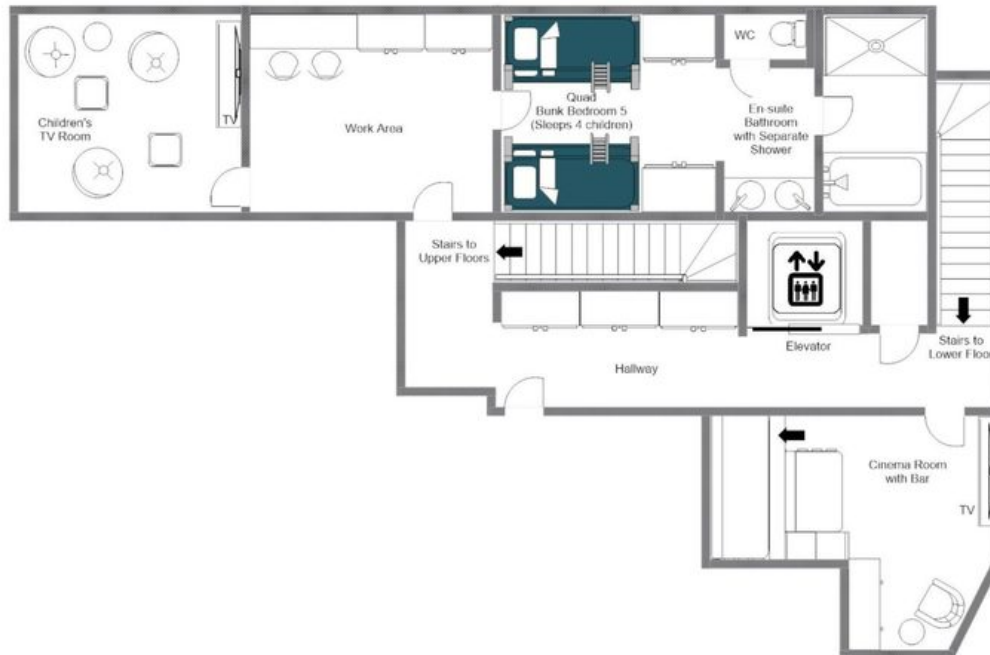

Le cinque camere da letto sono distribuite con sapiente criterio su tre piani, ciascuna dotata di bagno privato, e comprendono una suite matrimoniale principale al terzo piano nonché una stanza con quattro letti a castello al primo piano. Il secondo piano è interamente dedicato al benessere, con piscina interna, vasca idromassaggio, sauna, hammam e sala massaggi privata, che insieme compongono un esclusivo ritiro termale di rado riscontrabile in una residenza alpina privata. Una palestra completamente attrezzata, una sala cinema con bar, un accogliente salottino televisivo e un ufficio dedicato completano l'offerta, assicurando che ogni ora della giornata dal primo risveglio alla serata in compagnia di un film sia vissuta con pari raffinatezza.

PLANIMETRIE

CHALET 1855, FLOOR 5, LIVING FLOOR  
FOR ILLUSTRATION PURPOSES ONLY

PLANIMETRIE

FOURTH FLOOR

CHALET 1855, FLOOR 4, SLEEPING FLOOR  
FOR ILLUSTRATION PURPOSES ONLY

PLANIMETRIE

THIRD FLOOR

CHALET 1855, FLOOR 3, SPA FLOOR  
FOR ILLUSTRATION PURPOSES ONLY

PLANIMETRIE

SECOND FLOOR

CHALET 1855, FLOOR 2, CHILDREN'S FLOOR  
FOR ILLUSTRATION PURPOSES ONLY

PLANIMETRIE

CHALET 1855, FLOOR 1, BOOT ROOM FLOOR  
FOR ILLUSTRATION PURPOSES ONLY

FIRST FLOOR

CHALET 1855

VAL D'ISÈRE