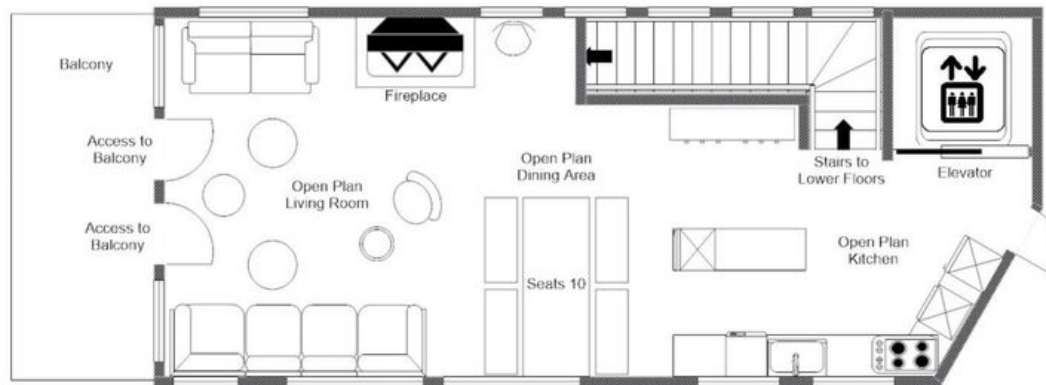

Le cinque camere da letto sono distribuite con sapiente criterio su tre piani, ciascuna dotata di bagno privato, e comprendono una suite matrimoniale principale al terzo piano nonché una stanza con quattro letti a castello al primo piano. Il secondo piano è interamente dedicato al benessere, con piscina interna, vasca idromassaggio, sauna, hammam e sala massaggi privata, che insieme compongono un esclusivo ritiro termale di rado riscontrabile in una residenza alpina privata. Una palestra completamente attrezzata, una sala cinema con bar, un accogliente salottino televisivo e un ufficio dedicato completano l'offerta, assicurando che ogni ora della giornata dal primo risveglio alla serata in compagnia di un film sia vissuta con pari raffinatezza.

Al piano terra, un pratico locale per sci e scarponi, un garage condiviso con posto auto e un ulteriore parcheggio esterno garantiscono passaggi agevoli tra la montagna e il calore degli interni. Chalet 1855 è disponibile con diverse formule di servizio, dalla soluzione self-catered al servizio completamente personalizzato, ciascuna supportata da pulizie quotidiane, un concierge dedicato e una selezione di servizi interni, consentendo agli ospiti di modellare il proprio soggiorno con assoluta precisione.

PLANIMETRIE

CHALET 1855, FLOOR 5, LIVING FLOOR  
FOR ILLUSTRATION PURPOSES ONLY

PLANIMETRIE

FOURTH FLOOR

CHALET 1855, FLOOR 4, SLEEPING FLOOR  
FOR ILLUSTRATION PURPOSES ONLY

PLANIMETRIE

THIRD FLOOR

CHALET 1855, FLOOR 3, SPA FLOOR  
FOR ILLUSTRATION PURPOSES ONLY