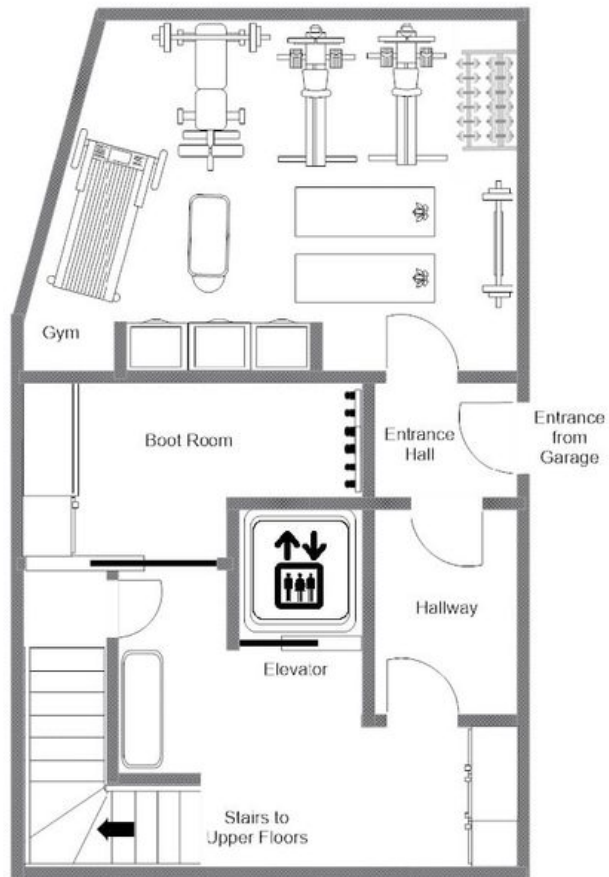

♦ 5 badkamers

♦ Balkon

♦ Gym

♦ Hammam/stoomcabine

♦ Binnen hot tub

♦ Binnenzwembad

♦ Massageruimte

♦ Ontspanningsruimte

De vijf slaapkamers zijn zorgvuldig verdeeld over drie verdiepingen, elk voorzien van een eigen badkamer, en omvatten een principale dubbele suite op de derde verdieping alsmede een speciale quad stapelbedroomkamer op de eerste verdieping. De tweede verdieping is volledig gewijd aan welzijn en herbergt een binnenzwembad, een binnen-jacuzzi, een sauna, een hammam en een privémassageruimte, waarmee een uitgebreide spa-retraite wordt gevormd die zelden in een privé-alpenwoning wordt aangetroffen. Een volledig uitgerust fitnessruimte, een bioscoopzaal met bar, een knusse televisiekamer en een eigen kantoor completeren het geheel, zodat elk uur van de dag van de eerste ochtendrek tot de late avondfilm met gelijke verfijning is verzorgd.

PLATTEGRONDEN

CHALET 1855, FLOOR 5, LIVING FLOOR
FOR ILLUSTRATION PURPOSES ONLY

PLATTEGRONDEN

FOURTH FLOOR

CHALET 1855, FLOOR 4, SLEEPING FLOOR
FOR ILLUSTRATION PURPOSES ONLY

PLATTEGRONDEN

THIRD FLOOR

CHALET 1855, FLOOR 3, SPA FLOOR
FOR ILLUSTRATION PURPOSES ONLY

PLATTEGRONDEN

SECOND FLOOR

CHALET 1855, FLOOR 2, CHILDREN'S FLOOR
FOR ILLUSTRATION PURPOSES ONLY

PLATTEGRONDEN

CHALET 1855, FLOOR 1, BOOT ROOM FLOOR
FOR ILLUSTRATION PURPOSES ONLY

FIRST FLOOR

CHALET 1855

— ◆ —