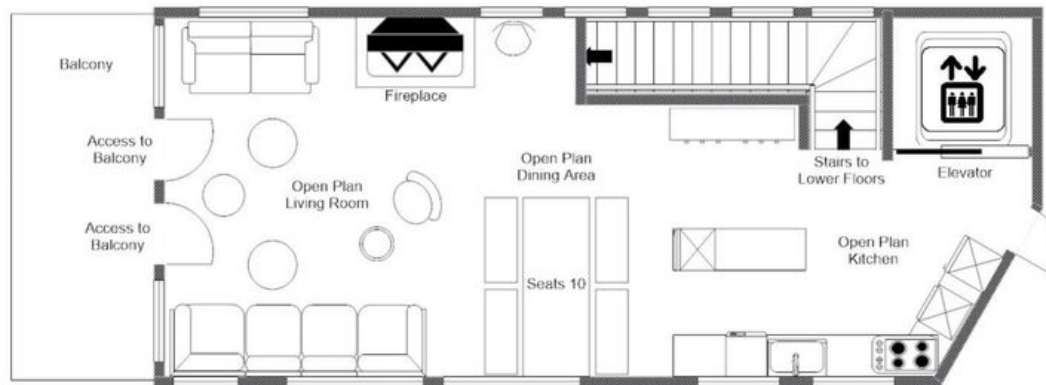

♦ 5 badkamers

♦ Balkon

♦ Gym

♦ Hammam/stoomcabine

♦ Binnen hot tub

♦ Binnenzwembad

♦ Massageruimte

♦ Ontspanningsruimte

De vijf slaapkamers zijn zorgvuldig verdeeld over drie verdiepingen, elk voorzien van een eigen badkamer, en omvatten een principale dubbele suite op de derde verdieping alsmede een speciale quad stapelbedroomkamer op de eerste verdieping. De tweede verdieping is volledig gewijd aan welzijn en herbergt een binnenzwembad, een binnen-jacuzzi, een sauna, een hammam en een privémassageruimte, waarmee een uitgebreide spa-retraite wordt gevormd die zelden in een privé-alpenwoning wordt aangetroffen. Een volledig uitgerust fitnessruimte, een bioscoopzaal met bar, een knusse televisiekamer en een eigen kantoor completeren het geheel, zodat elk uur van de dag van de eerste ochtendrek tot de late avondfilm met gelijke verfijning is verzorgd.

Een praktische bagageruimte op de begane grond, een gedeelde garage met parkeerplek voor één auto en een extra buitenparkeerplaats zorgen voor moeiteloze overgangen tussen de berg en de warmte binnen. Chalet 1855 is beschikbaar in een scala aan serviceniveaus, van zelfverzorgd tot volledig verzorgd, elk gedragen door dagelijkse huishouding, een toegewijde conciërge en een reeks in-chalet diensten, waardoor gasten hun verblijf naar eigen wens met volledige precisie kunnen samenstellen.

PLATTEGRONDEN

CHALET 1855, FLOOR 5, LIVING FLOOR
FOR ILLUSTRATION PURPOSES ONLY

PLATTEGRONDEN

FOURTH FLOOR

CHALET 1855, FLOOR 4, SLEEPING FLOOR
FOR ILLUSTRATION PURPOSES ONLY

PLATTEGRONDEN

THIRD FLOOR

CHALET 1855, FLOOR 3, SPA FLOOR
FOR ILLUSTRATION PURPOSES ONLY