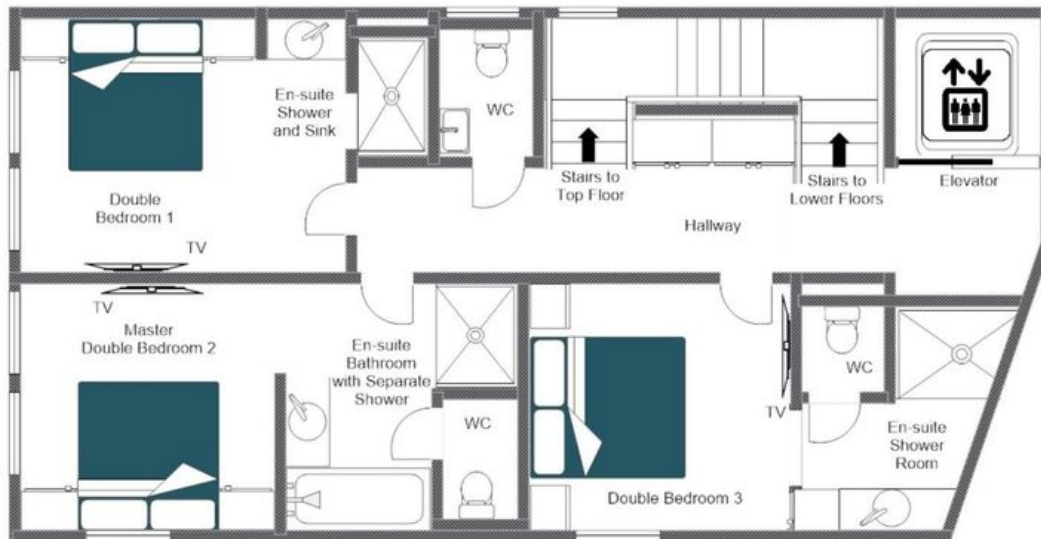

♦ 5 badkamers

♦ Balkon

♦ Gym

♦ Hammam/stoomcabine

♦ Binnen hot tub

♦ Binnenzwembad

♦ Massageruimte

♦ Ontspanningsruimte

De vijf slaapkamers zijn zorgvuldig verdeeld over drie verdiepingen, elk voorzien van een eigen badkamer, en omvatten een principale dubbele suite op de derde verdieping alsmede een speciale quad stapelbedroomkamer op de eerste verdieping. De tweede verdieping is volledig gewijd aan welzijn en herbergt een binnenzwembad, een binnen-jacuzzi, een sauna, een hammam en een privémassageruimte, waarmee een uitgebreide spa-retraite wordt gevormd die zelden in een privé-alpenwoning wordt aangetroffen. Een volledig uitgerust fitnessruimte, een bioscoopzaal met bar, een knusse televisiekamer en een eigen kantoor completeren het geheel, zodat elk uur van de dag van de eerste ochtendrek tot de late avondfilm met gelijke verfijning is verzorgd.

PLATTEGRONDEN

CHALET 1855, FLOOR 5, LIVING FLOOR
FOR ILLUSTRATION PURPOSES ONLY

PLATTEGRONDEN

FOURTH FLOOR

CHALET 1855, FLOOR 4, SLEEPING FLOOR
FOR ILLUSTRATION PURPOSES ONLY

PLATTEGRONDEN

THIRD FLOOR

CHALET 1855, FLOOR 3, SPA FLOOR
FOR ILLUSTRATION PURPOSES ONLY

PLATTEGRONDEN

SECOND FLOOR

CHALET 1855, FLOOR 2, CHILDREN'S FLOOR
FOR ILLUSTRATION PURPOSES ONLY

PLATTEGRONDEN

CHALET 1855, FLOOR 1, BOOT ROOM FLOOR
FOR ILLUSTRATION PURPOSES ONLY

FIRST FLOOR

CHALET 1855

— ◆ —