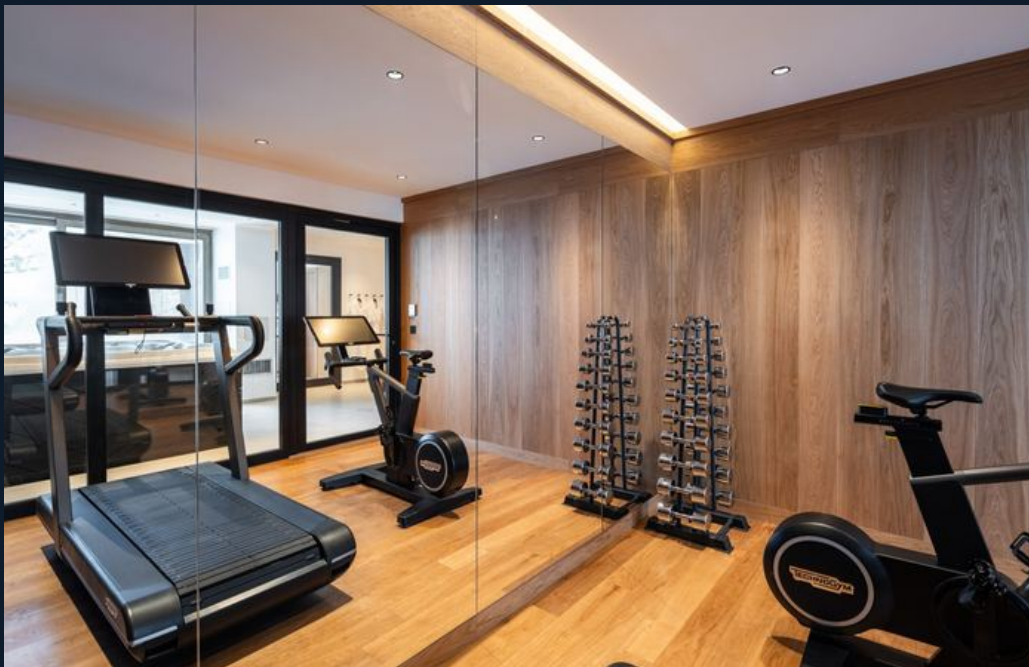

♦ Gym

♦ Hammam / Bain de vapeur

♦ Hot tub intérieur

♦ Salle de massage

♦ Piscine froide

♦ Sauna

♦ Accès partagé au Hammam

LA RÉSIDENCE

SASHA APARTMENT 4 ♦ COURCHEVEL

Au-delà de l'appartement principal, une annexe spa privée élève considérablement l'expérience, abritant un bain à remous intérieur, un hammam, un sauna, une salle de sport et une salle de massage, ainsi qu'une salle de bains avec douche. Les hôtes bénéficient également de l'accès à un hammam partagé au sein de la résidence. Un vestiaire à skis partagé avec casiers individuels garantit des retours sans effort depuis les pistes, plaçant résolument Sasha Apartment 4 parmi les adresses les plus remarquables de Courchevel 1850.