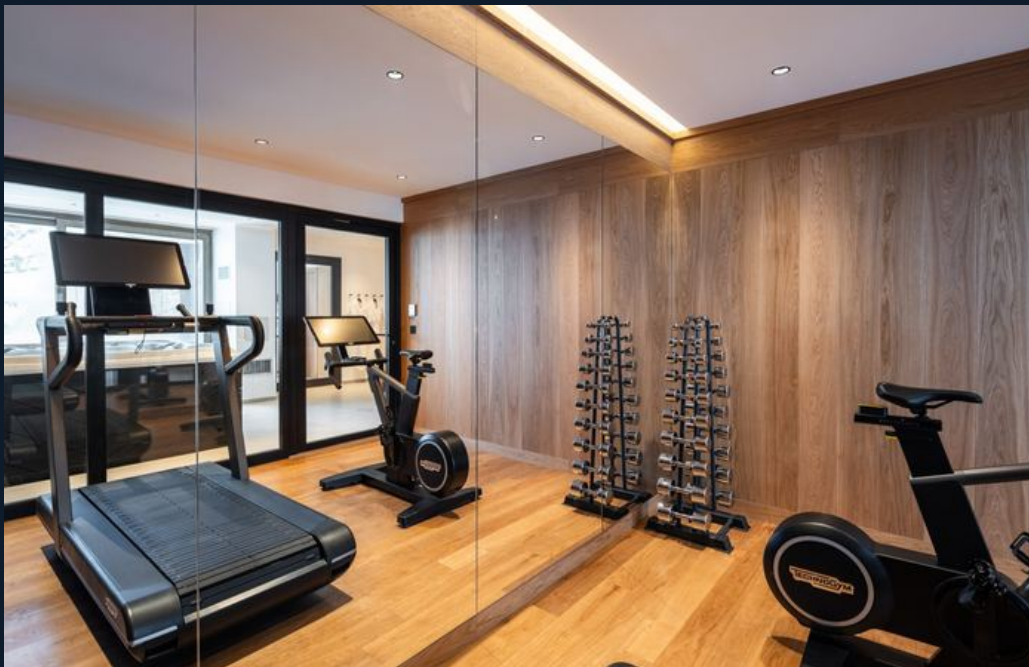

◆ Gym

◆ Hammam / Bagno di Vapore

◆ Hot Tub Interno

◆ Sala Massaggi

◆ Vasca Fredda

◆ Sauna

◆ Accesso Condiviso all'Hammam

LA RESIDENZA

SASHA APARTMENT 4 ♦ COURCHEVEL

Oltre all'appartamento principale, una spa privata annessa eleva considerevolmente l'esperienza, ospitando vasca idromassaggio interna, hammam, sauna, palestra e sala massaggi, insieme a un bagno per gli ospiti con doccia. Gli ospiti beneficiano inoltre dell'accesso a un hammam condiviso all'interno dell'edificio. Un locale sci condiviso con armadietti individuali assicura rientri dalle piste senza pensieri, collocando Sasha Apartment 4 tra gli indirizzi più raffinati di Courchevel 1850.